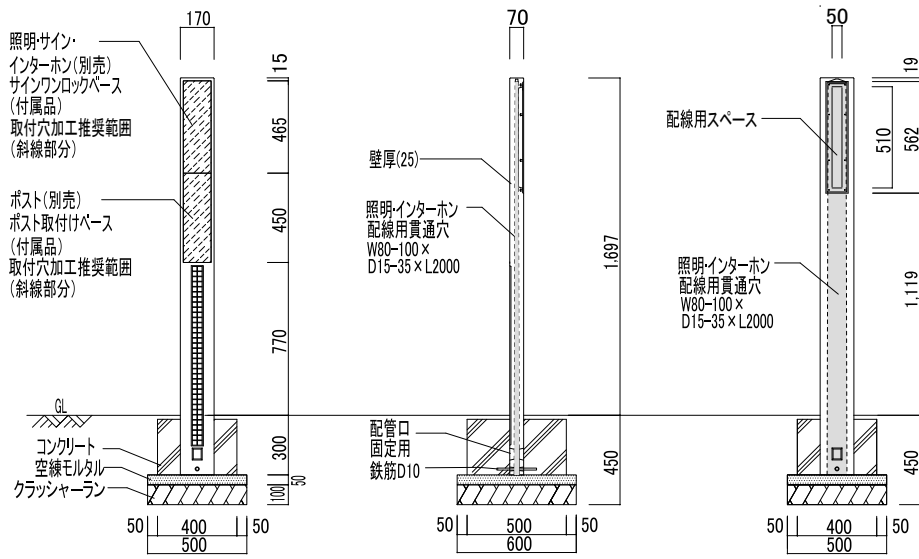

ファミার্ジュアクシスS参考施工図

■ファミার্ジュアクシスS170×1700

(側面図)

(背面図)

図面名称	ファミার্ジュアクシスS 170×1700参考施工図	縮尺	1/40
------	-----------------------------	----	------