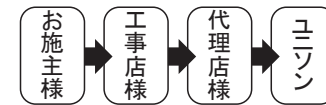

# ワンロックサイン GNOME / ワンロック ノーム

【Step1】「形状、レイアウト、本体色、文字色」を選択し○印を付けて下さい。 ※必須項目

形状 (※)		レイアウト (※)		本体色		文字色	
<input type="radio"/>	130 × 130	<input type="radio"/>	A	<input type="radio"/>	シャインチーク	<input type="radio"/>	ホワイト
<input type="radio"/>	170 × 85	<input type="radio"/>	B	<input type="radio"/>	アニグレ	<input type="radio"/>	ダークブラウン
		<input type="radio"/>		<input type="radio"/>	ウォールナット	<input type="radio"/>	ブラック
		<input type="radio"/>		<input type="radio"/>	マットホワイト		
		<input type="radio"/>		<input type="radio"/>	マットベージュ		
		<input type="radio"/>		<input type="radio"/>	マットブラック		

◇下記よりレイアウトパターンをお選び下さい。

130 × 130  
レイアウト A

170 × 85  
レイアウト B

【Step2】表示する文字を大きくご記入下さい。  
・漢字は3文字まで英数字は12文字までとなります(文字追加は別途費用が必要です)。

お客様名 (※)
(漢字書体)
(英数字書体 / 大文字・小文字)

【ご依頼方法と確認事項】  
・ 選択項目、お名前をご記入後、FAXにてレイアウト依頼を行って下さい。  
・ レイアウトの修正は、3案目より別途費用が必要となります。

【Step3】「書体」を選択し○印を付けて下さい。

書体 (※)			
漢字書体		英数字書体	
<input type="radio"/>	高橋	<input type="radio"/>	ABC
	<small>みんちよう</small> UN明朝		<small>まる</small> UN丸ゴシック
<input type="radio"/>	高橋	<input type="radio"/>	ABC
	<small>かく</small> UN角ゴシック		UNタイムズニューローマン
<input type="radio"/>	高橋	<input type="radio"/>	ABC
	<small>まる</small> UN丸ゴシック		UNアバンギャルドゴシック
<input type="radio"/>	高橋	<input type="radio"/>	ABC
	<small>きんぶん</small> UN金文		UNサーペンタイン
<input type="radio"/>	高橋	<input type="radio"/>	ABC
	<small>しんてん</small> UN新篆		UNブラッシュスクリプト
<input type="radio"/>	高橋	<input type="radio"/>	ABC
	<small>きょうまどか</small> UN京円		UNツアップチャンスリー
<input type="radio"/>	高橋	<input type="radio"/>	ABC
	<small>らいしよ</small> UN隷書		UNヘルベチカ
<input type="radio"/>	高橋	<input type="radio"/>	ABC
	<small>ゆう</small> UNクラフト遊		UNオプティマ
<input type="radio"/>	高橋	<input type="radio"/>	ABC
	<small>ふとかいしよ</small> UN太楷書		UNフーツラ
<input type="radio"/>	高橋	<input type="radio"/>	ABC
	<small>どう</small> UNクラフト童		UNカプリッシュスクリプト