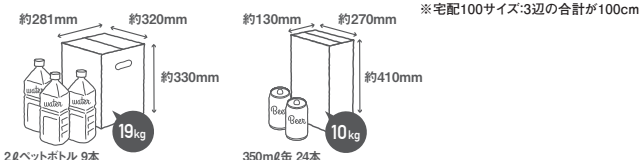

これからの新スタンダード!

戸建住宅でいつでも
宅配物やメール便を受け取れる

宅配ポスト

対象のユニットウォール

- 『コルディアラックILS 100』
- 『コルディアラックLS 100』
- 『コルディアラック 100』

● 郵便物や新聞も

● 宅配100サイズまで、重量は20kgまでの荷物も受け取れます!

ファサードに必要な機能をひとまとめ

コルディアラックILS 100 471×1500

[サイズ] 幅471×高さ1,500(1,800)×奥行250mm
本体価格(税別): **248,000円**

■仕様を選ぶ

- STEP 1** 本体の色を選ぶ
- タモ
 - ウォールナット
 - レザーブラウン
 - レザーレッド
 - マットベージュ
- STEP 2** ポストの仕様を選ぶ
- 前入れ後出し仕様
 - 前入れ前出し仕様
- STEP 3** ポストの扉の開き方を選ぶ
- 左開きタイプ
 - 右開きタイプ
- STEP 4** トランスを選ぶ
- エコルトランス コンセント付15 EA 11709 000
 - エコルトランス スタンダード35 EA 11701 00
- STEP 5** インターホンの位置を選ぶ
- 左仕様
 - 右仕様