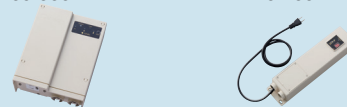

※後出し仕様の背面扉は、左開きタイプが右開きに、右開きタイプが左開きとなります。

[コルディアラックILS、コルディアラックLS対象]

●STEP 4 トランス

- エコルトランス コンセント付15 EA 11709 000
- エコルトランス スタンダード35 EA 11701 00

memo

[コルディアラックILS対象]

●STEP 5 インターホンの位置

※インターホンは含まれていません。