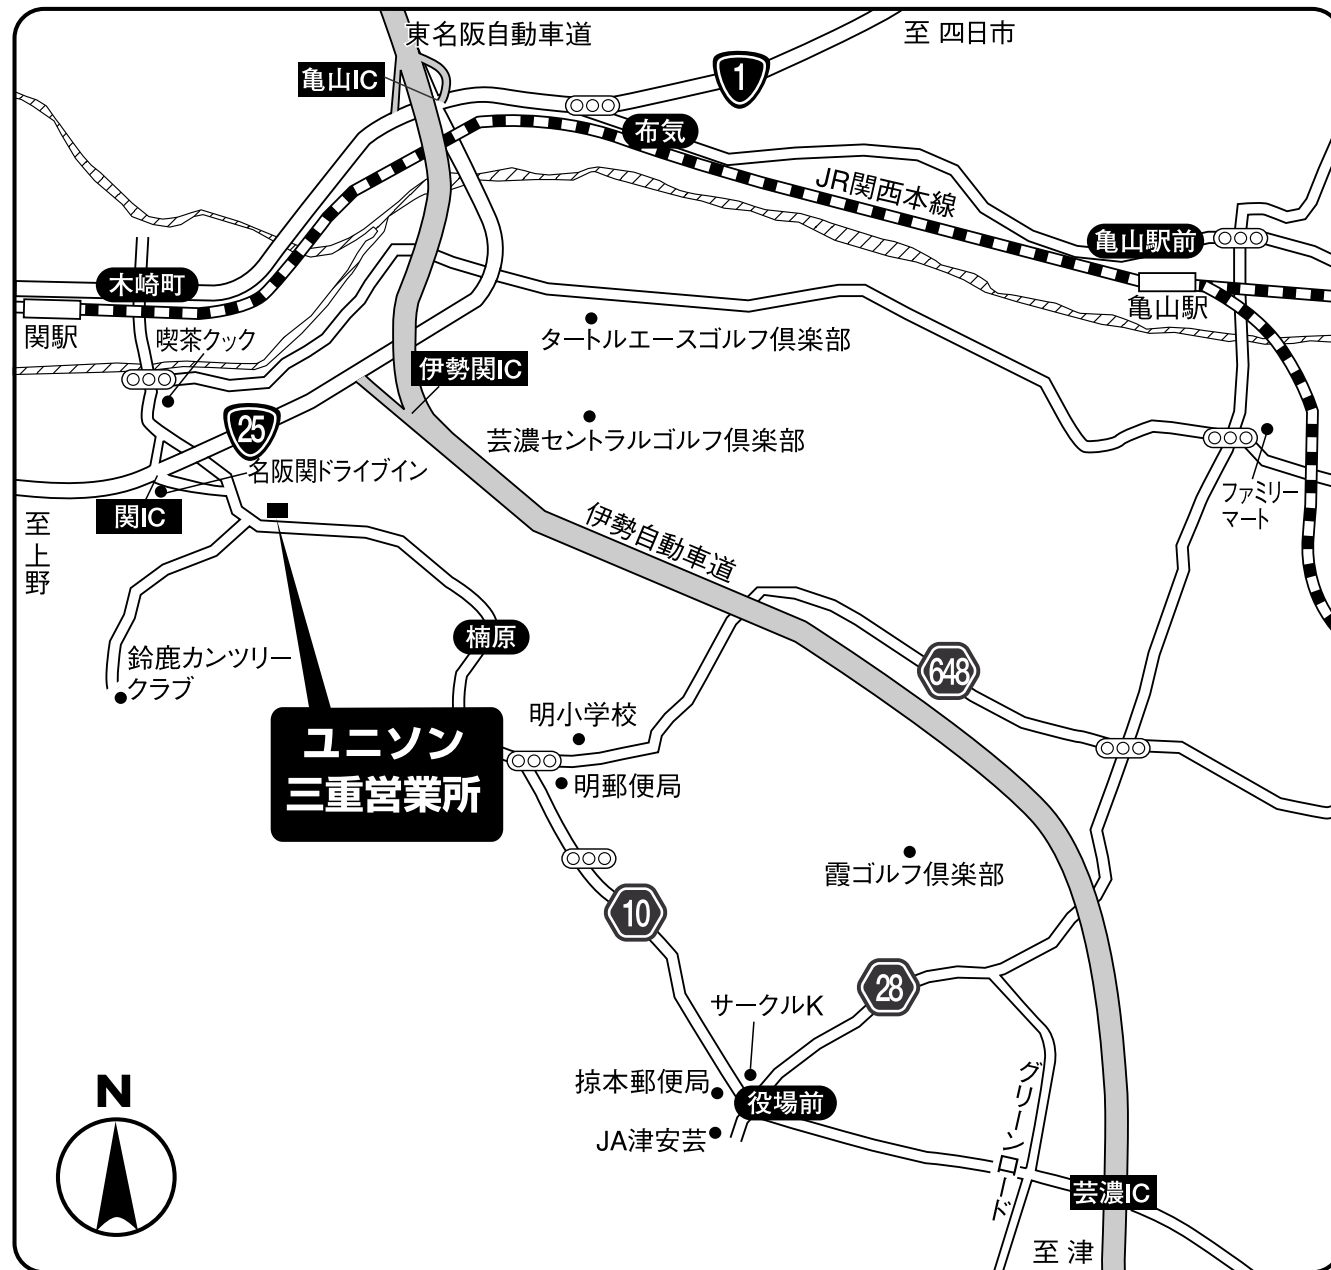

●三重営業所

三重県津市芸濃町楠原110番地1 〒514-2201

三重営業所

TEL(059)266-1008 FAX(059)266-1018

HPアドレス <http://www.unison-net.com>

交通案内

- ●JR関西本線「亀山」駅より8.8km 車で20分
- ●JR関西本線「関」駅より1.9km 車で4分