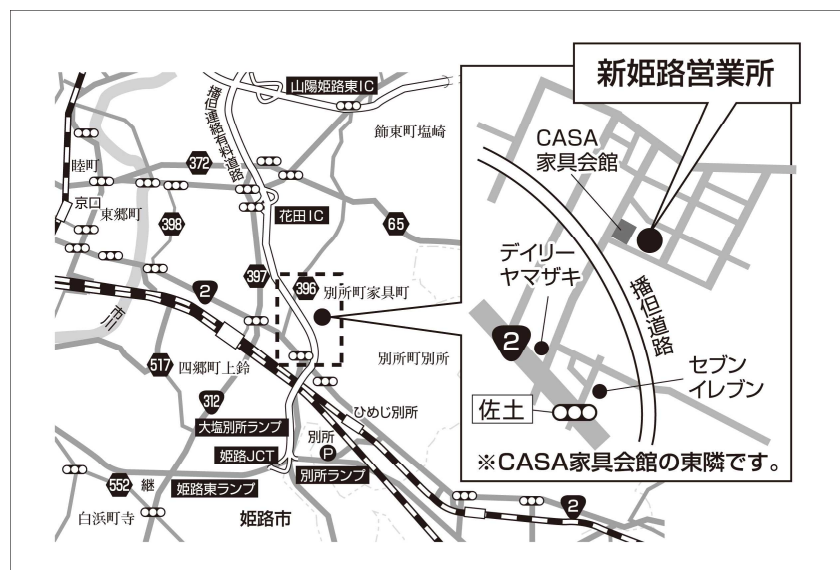

敬具

記

移 転 先 〒671-0225
 姫路市別所町家具町 120(姫路木工団地内)

新電話番号 079-251-1051

新 FAX 番号 079-251-8658

営業開始日 平成 25 年 2 月 4 日（月曜日）

以上