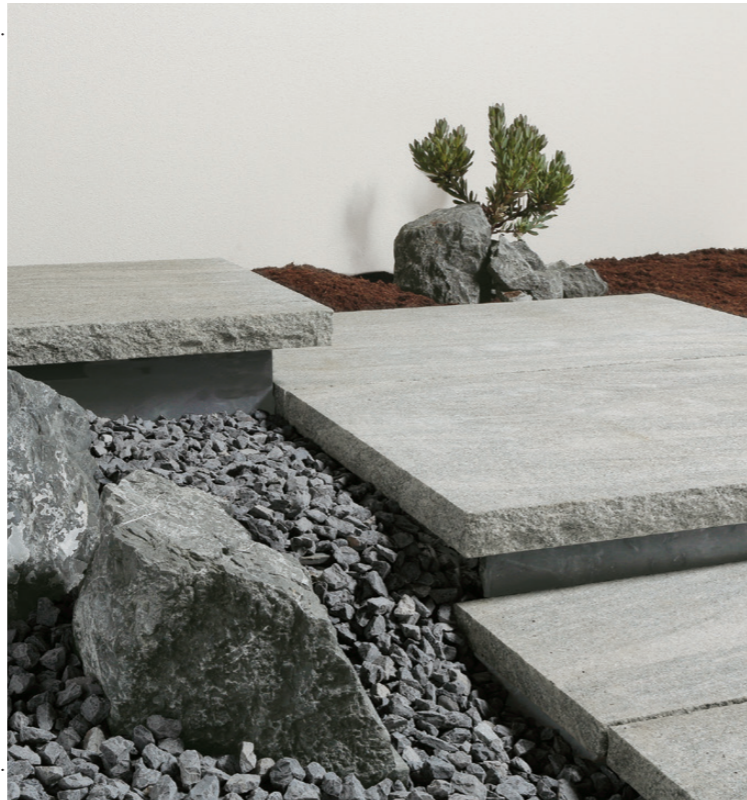

グラニストーン ▶P230

天然石の趣のある表情のグラニストーンに、1200×600サイズの2色をラインナップ。

舗装材 NEW COLOR
Wa's

ワズロック ▶P260

空間に奥行きを与えるワズロック。重厚感をさらに引き立てます。

舗装材 NEW COLOR
SAZARE

サザレ ▶P263

さまざまな場面で活躍するサザレ。ワズロックと組み合わせができます。