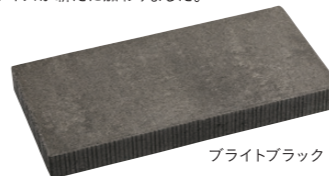

面型: テッペイ

平型: ランダムグレー

平型: アッシュグリーン

04

舗装材 ◆Makeup Tect

Museo ONE

ミュゼオ™ ONE ▶P164

しっとりとした風合いと自然のぬくもりが混ざり合う舗装材。
 四季折々の景色を想像させる色合いは、
 暮らしに自然と溶け込み上質で
 居心地の良い空間を創り出します。

ハルミソレ

ミュゼオ ONE:ハルミソレ、ツキシロ

舗装材 NEW TYPE

◆Magical Tect

Livio [ai] PLUS

リビオ*[ai]プラス ▶P166

マジカルテクトによるしっとりとした色合いが
 美しいリビオ[ai]プラス。
 600×300サイズが新たに加わりました。

ブライトブラック