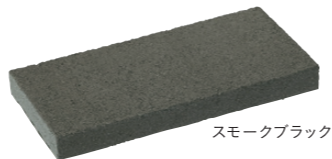

タウラプラス:ラスティブラック
 ファインボーダープラス:スモークブラック

01

組積材 ◆Magical Tect

TAURA PLUS

タウラ*プラス ▶P46

黒皮鉄のような濃色を実現した新商品が登場。
 変わらない美しさと安心で、
 住まいと家族の笑顔を守り続けます。

ラスティブラック

ボーダー ◆Magical Tect

FINE BORDER PLUS

ファインボーダープラス18 ▶P298

タウラプラスとコーディネートしやすい、
 マジカルテクトを施した18cm幅の
 ボーダーが加わりました。

スモークブラック

02

組積材 舗装材

CHIMNEY

チムニー ▶P100/P270

大胆に削り取られたような
 角欠けや凹凸が特徴。
 エッジの効いたデザインが感性を刺激し、
 これまでのレンガの既成概念を
 覆す素材です。

レッド

イエロー

チムニー:グレー

モジュラストーン パラレル:ルストブラウン

03

張材

MODULA STONE