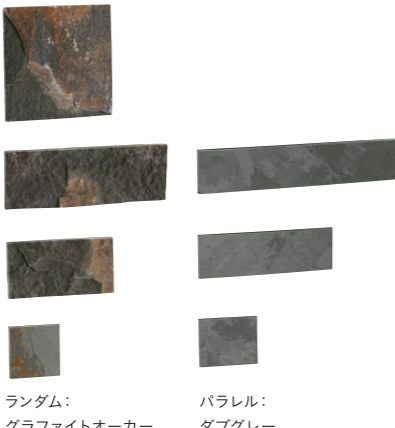

ランダム:
グラファイトオーカー

パラレル:
ダブグレー

「パラレル」と「ランダム」、
2つの規格を持った天然石の張材。
サイズバリエーションがあるので、
張るだけで表情豊かなデザインを創ります。

張材 NEW TYPE NEW COLOR

PILE STONE

パイルストーン ▶P126

新規格「面型」や、
表情豊かなカラーが新たに加わりました。

04

舗装材 ◆Makeup Tect

Museo ONE

ミュゼオ™ ONE ▶P164

しっとりとした風合いと自然のぬくもりが混ざり合う舗装材。
四季折々の景色を想像させる色合いは、
暮らしに自然と溶け込み上質で
居心地の良い空間を創り出します。