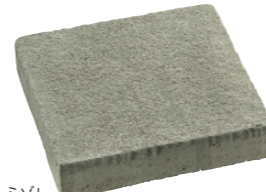

面型: テッペイ

平型: ランダムグレー

平型: アッシュグリーン

04

舗装材 ◆Makeup Tect

Museo ONE

ミュゼオ™ ONE ▶P164

しっとりとした風合いと自然のぬくもりが混ざり合う舗装材。
 四季折々の景色を想像させる色合いは、
 暮らしに自然と溶け込み上質で
 居心地の良い空間を創り出します。

ハルミソレ

ミュゼオ ONE:ハルミソレ、ツキシロ

舗装材 NEW TYPE

◆Magical Tect

Livio [ai] PLUS

リビオ*[ai]プラス ▶P166

マジカルテクトによるしっとりとした色合いが
 美しいリビオ[ai]プラス。
 600×300サイズが新たに加わりました。

ブライトブラック