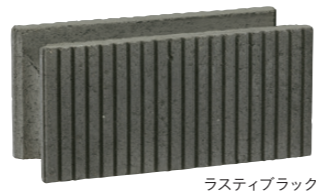

タウラプラス:ラスティブラック
 ファインボーダープラス:スモークブラック

01

組積材 ◆Magical Tect

TAURA PLUS

タウラ*プラス ▶P46

黒皮鉄のような濃色を実現した新商品が登場。
 変わらない美しさと安心で、
 住まいと家族の笑顔を守り続けます。

ラスティブラック

ボーダー ◆Magical Tect

FINE BORDER PLUS

ファインボーダープラス18 ▶P298

タウラプラスとコーディネートしやすい、
 マジカルテクトを施した18cm幅の
 ボーダーが加わりました。

スモークブラック

02

組積材 舗装材

CHIMNEY

チムニー ▶P100/P270

大胆に削り取られたような
 角欠けや凹凸が特徴。
 エッジの効いたデザインが感性を刺激し、
 これまでのレンガの既成概念を
 覆す素材です。

レッド

イエロー

チムニー:グレー

モジュラストーン パラレル:ルストブラウン

03

張材

MODULA STONE