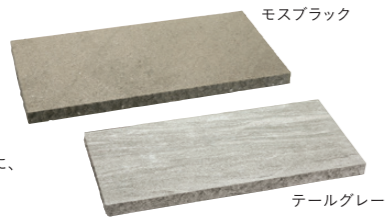

舗装材 NEW COLOR
GRANIS STONE

グラニストーン ▶P230

天然石の趣のある表情のグラニストーンに、1200×600サイズの2色をラインナップ。