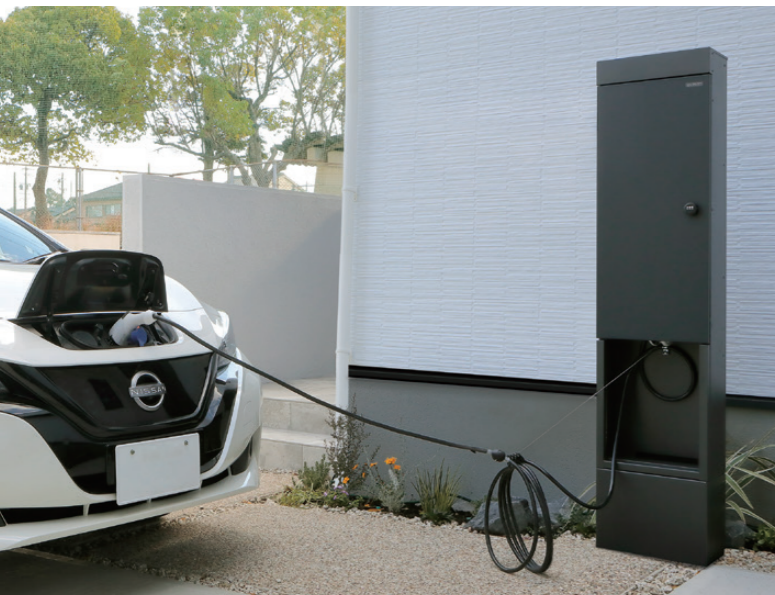

ヴィコ EVポート:マットブラック

07

EVポート

Vico

ヴィコ® EVポート ▶P330

まるで宅配ボックスのような外観のEV用充電ボックスが新登場。コードの取り回しを快適にする付属のリールは、手軽な充電を可能にしました。

EVポート

Mies

ミース™ EVポート M ▶P332
ミース™ EVポート S ▶P333

シンプルなデザインでスマートに設置&充電。