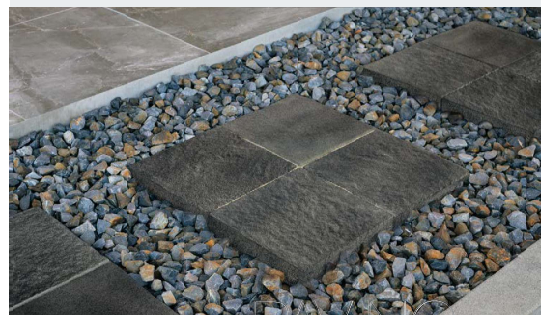

FRAME

ガーデンシンク フレーム™

パーツにアレンジを加えれば、
もっと楽しくなる。

EV PORT®

Vico

ヴィコ® EVポート PO

戸建住宅から集合住宅まで、
多様で最適な組み合わせ。

Makeup Test

メイクアップテスト

Museo F

ミュゼオ® F

じんわり染まる斑紋が、住まう人の
個性をも表現する。