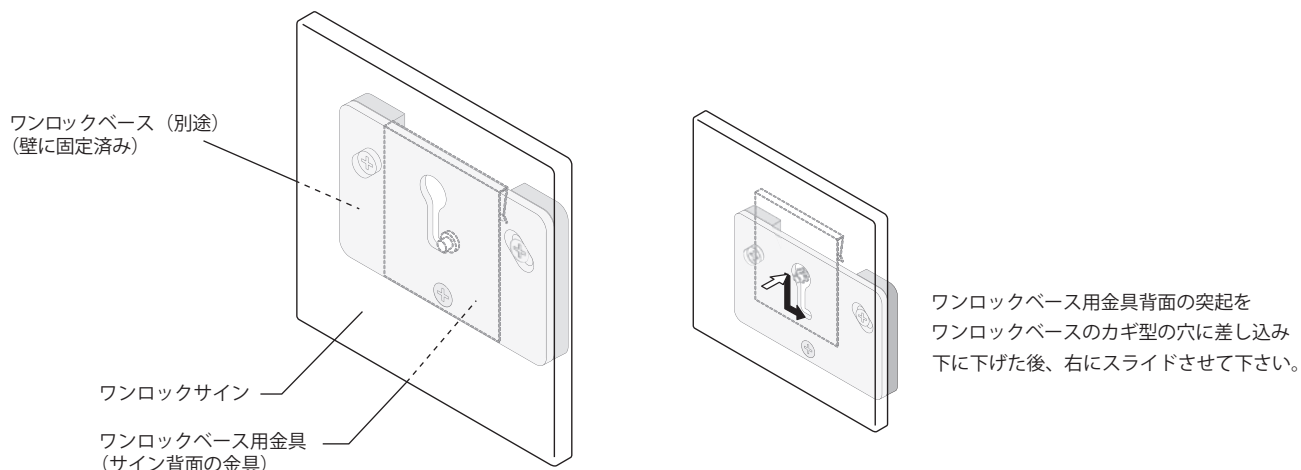

取付・取扱説明書

この度は、「ワンロックサイン」をご購入いただき、誠にありがとうございます。
 末永くご愛用いただくために、この「取付・取扱説明書」をよくお読みいただき、
 正しい施工とご使用をお願いいたします。この取付・取扱説明書は大切に保管してください。

●各部の名称

●不陸調整方法

[水平方向の調整について]

傾き調整幅±4°

・ 傾きを調整して、水平にお取付け下さい。

[垂直方向の調整について]

右上の締め付けで右上が低く

左上の締め付けで左上が低く

下の締め付けで下が低くなります

⚠️ ご注意

必ずワンロックベース付属の
取付ビス (皿小頭 D6) を使用
してください。
ビス頭が飛び出ると落下の原因となる
恐れがございます。

・ 3点の締め込み具合を調整して、垂直になるようにお取付け下さい。

●お取付け上のご注意

- * 固定が不完全な場合、落下破損の原因となります。
- * お取付けの際、万一落下した場合には怪我をする危険がありますのでご注意下さい。
- * お客様がお取付け中に破損された商品につきまして、当社で商品のお取替え等の措置は出来かねます。ご了承下さい。

施工後は本書をお施主様へお渡しください

●お取付け手順

- ①サイン取付け位置に設置されているワンロックベース(別途)の水平・垂直を確認して下さい。
調整が必要な場合は本書1頁の「●不陸調整方法」に従い、ワンロックベース(別途)の水平・垂直を調整して下さい。
- ②ワンロックサイン背面の「ワンロックベース用金具」を「ワンロックベース」に差し込んで下さい。
- ③ワンロックサインを右側にスライドさせて完成です。