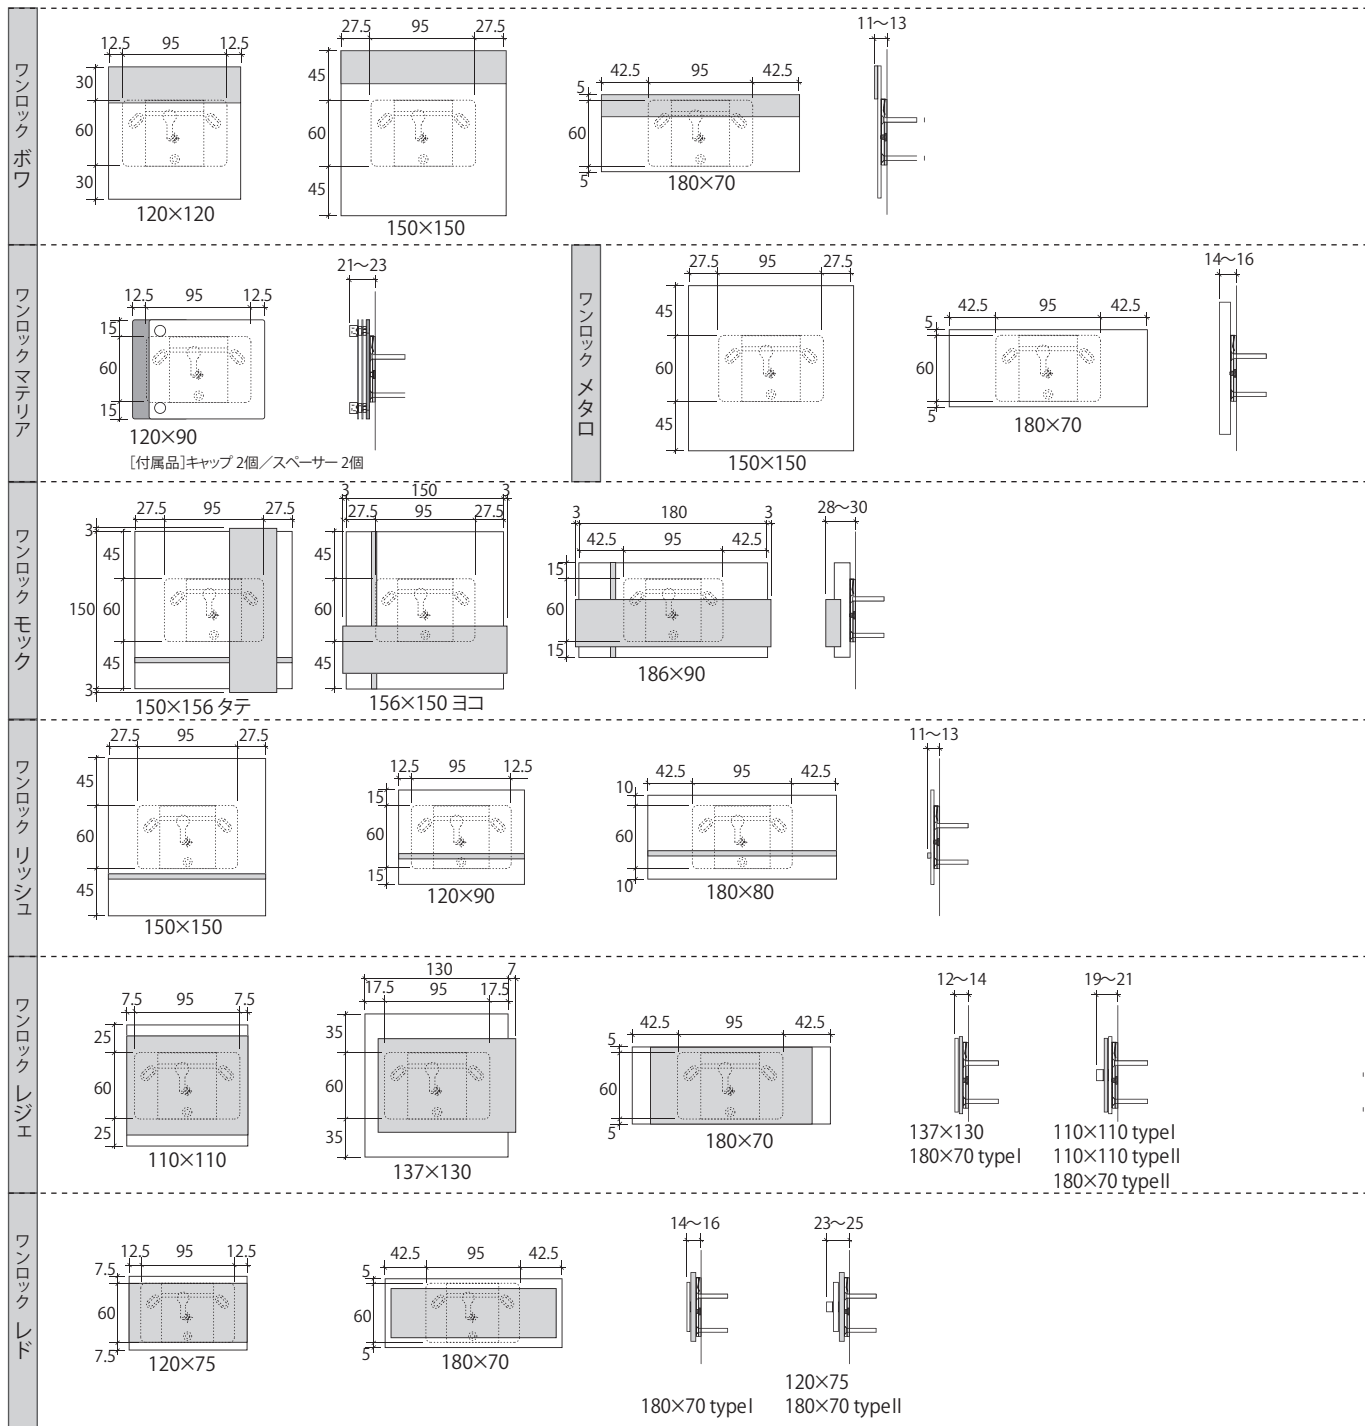

※サインの出幅は、ワンロックベースに付属されているベースパッキンの締込み具合によって異なります。

※改良のため予告しに製品の一部を変更することがありますので、ご了承下さい。

●販売元

株式会社 **ユニソ**

〒473-0925 愛知県豊田市駒場町藤池17番1
HPアドレス <http://www.unison-net.com>

〈日本製〉

0104241