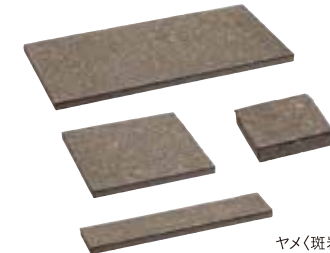

Wa's

ワズストーン®

和の趣きを宿したワズストーンに、味わい深い表情と色ムラが特徴の「ヤマト」「ミヤマ」が加わりました。

| NEW COLOR |

ミヤマ(硬質砂岩)

ワズプレート
ワズピース

奥行きのある落ち着いた色合いの中で煌めく石の結晶が、上質な空間を創り出します。

| NEW COLOR |

ヤマ(斑岩)

舗装材

ResiStone

レジストーン

景観に馴染む天然石ならではの3色が加わりました。

| NEW COLOR |

新淡路(しんあわじ)

淡那智(あわなち)