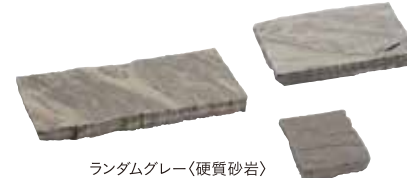

LANG BORDER

ラングボーダー16・24

シャープなラインで空間を整えてくれる天然石ボーダーに、落ち着いたあるブラウン色が登場。

| NEW COLOR |

ヴィスキー(斑岩)

張材

SLATIA

スレーティア
見切り材

スレーティアの端部を美しく納めることができる見切り材。天然石の重厚感が際立ちます。

コーナー用(出隅)

スレーティア見切り材:コーナー用(出隅)

舗装材

AMOR STONE

アムルストーン

同じ石種のアムルストーンやピンコロと組み合わせれば、統一感のある空間に。

| NEW COLOR |