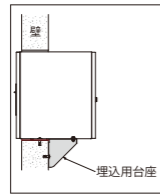

●コルディアライト専用オプション

●埋込みタイプの場合

壁面に埋め込む際には必ず埋込用台座をご利用ください。