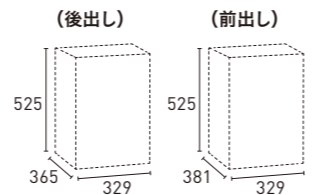

■小さなタイプ

雑貨や化粧品、書籍など

10kg  
まで

宅配80サイズ  
3辺の合計が80cmまで

■大きなタイプ

ペットボトル2L×6本など

20kg  
まで

宅配100サイズ  
3辺の合計が100cmまで

■もっと大きなタイプ

お米20kg、ペットフード20kgなど

20kg  
まで

宅配120サイズ  
3辺の合計が120cmまで

有効内寸

※宅配ボックス内側の最大サイズです。

開閉スタイル

■前入れ後出し仕様