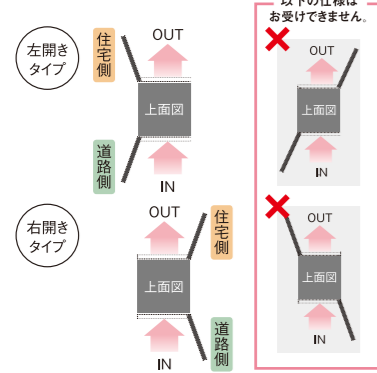

■前入れ前出し仕様

仕様・セキュリティ

前入れ後出し仕様

正面から投入、取り出しは背面から。

セキュリティ

●宅配ボックス  
取っ手を回して施錠します。

マットブラック  
マットブラウン

マットグレー  
マットアイボリー