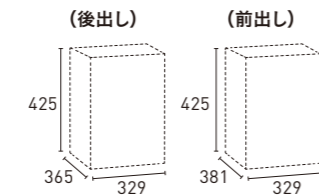

■小さなタイプ

雑貨や化粧品、書籍など

10kg  
まで

宅配80サイズ  
3辺の合計が80cmまで

■大きなタイプ

ペットボトル2L×6本など

20kg  
まで

宅配100サイズ  
3辺の合計が100cmまで

■もっと大きなタイプ

お米20kg、ペットフード20kgなど

20kg  
まで

宅配120サイズ  
3辺の合計が120cmまで

有効内寸

※宅配ボックス内側の最大サイズです。

開閉スタイル

■前入れ後出し仕様