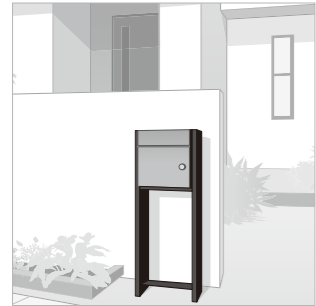

●スタンドタイプの場合

15.コルディアスタンドII

本体価格：39,000円(税込42,900円)

材質：アルミ(アルマイト仕上げ)
サイズ：幅451×高さ1,100(1,400)×奥行200mm
重量：10.5kg