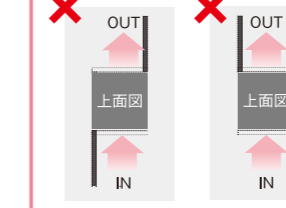

開閉スタイル

■前入れ後出し仕様

- 左開きタイプ
- 右開きタイプ

■前入れ前出し仕様

- 左開きタイプ
- 右開きタイプ

■注意点

- ポスト表面の保護をする際は、文字シールや塗装面に直接養生テープなどを貼らないでください。剥がれなどの不具合が発生する恐れがあります。
- 雨により本体上面に水がたまりやすくなります。ご使用の際は濡れないよう、ご注意ください。
- ブロックへの埋め込みの際は、あらかじめ開口部を設けてブロックを施工した後に、ポストを埋め込んで施工してください。施工時にブロックなどの荷重が加わると、雨水が浸入するなどの不具合が発生する恐れがあります。
- 住宅の壁面には埋め込まないでください。