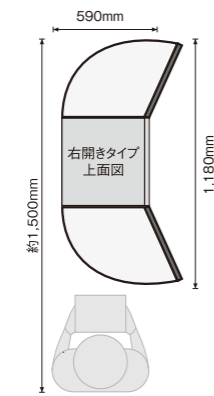

郵便投入函蓋  
郵便ポスト 後出し (有効内寸:幅329×高さ117×奥行337mm)  
前出し (有効内寸:幅329×高さ117×奥行356mm)  
宅配ボックス 80サイズ 後出し (有効内寸:幅329×高さ225×奥行365mm)  
前出し (有効内寸:幅329×高さ225×奥行381mm)  
宅配投入扉  
郵便・宅配取出扉  
後扉開時 119° 背面 正面

※写真は「左開きタイプ 後出し」となります。

■小さなタイプ

雑貨や化粧品、書籍など

10kg  
まで

宅配80サイズ  
3辺の合計が80cmまで

■大きなタイプ

ペットボトル2L×6本など

20kg  
まで

宅配100サイズ  
3辺の合計が100cmまで

■もっと大きなタイプ

お米20kg、ペットフード20kgなど

20kg  
まで

宅配120サイズ  
3辺の合計が120cmまで

有効内寸

※宅配ボックス内側の最大サイズです。

開閉スタイル

■前入れ後出し仕様

■前入れ前出し仕様

仕様・セキュリティ

前入れ後出し仕様

正面から投入、取り出しは背面から。

セキュリティ

●宅配ボックス  
取っ手を回して施錠します。

マットブラック  
マットブラウン

マットグレー  
マットアイボリー