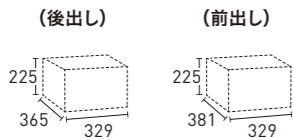

■小さなタイプ

雑貨や化粧品、書籍など

10kg  
まで

宅配80サイズ  
3辺の合計が80cmまで

■大きなタイプ

ペットボトル2L×6本など

20kg  
まで

宅配100サイズ  
3辺の合計が100cmまで

■もっと大きなタイプ

お米20kg、ペットフード20kgなど

20kg  
まで

宅配120サイズ  
3辺の合計が120cmまで

有効内寸

※宅配ボックス内側の最大サイズです。

開閉スタイル

■前入れ後出し仕様