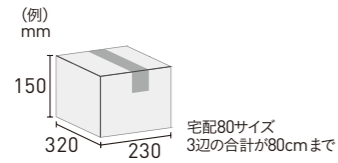

受け取る宅配物サイズ・有効内寸

●コルディア80ライト

ポスト有り

●コルディア100ライト

ポスト有り

●コルディア120ライト  
▶P387

ポスト無し

受け取る宅配物サイズ

■小さなタイプ

雑貨や化粧品、書籍など

10kg  
まで

宅配80サイズ  
3辺の合計が80cmまで

■大きなタイプ

ペットボトル2L×6本など

20kg  
まで

宅配100サイズ  
3辺の合計が100cmまで