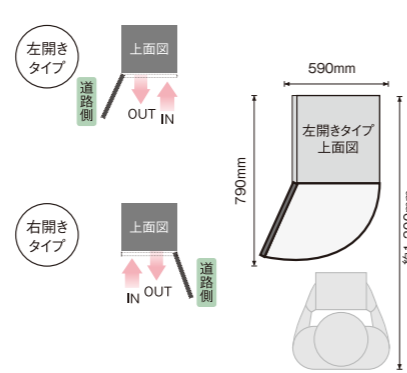

■前入れ前出し仕様

仕様・セキュリティ

前入れ後出し仕様

正面から投入、取り出しは背面から。

セキュリティ

●宅配ボックス  
取っ手を回して施錠します。

マットブラック  
マットブラウン

マットグレー  
マットアイボリー