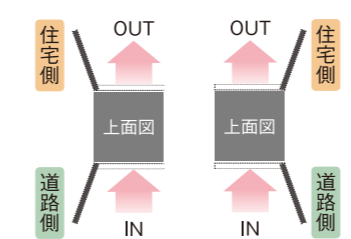

宅配投入扉  
宅配取出扉  
宅配ボックス 120サイズ 後出し (有効内寸:幅329×高さ525×奥行365mm)  
前出し (有効内寸:幅329×高さ525×奥行381mm)  
後扉開時 119° 背面 正面

※写真は「左開きタイプ 後出し」となります。

color variation

●マットカラー

マットブラック マットグレー マットアイボリー マットブラウン

●1~12

材質：[本体]高耐食溶融めっき鋼板  
[郵便投入扉・取出蓋]アルミ(カラーシート仕上げ)  
[郵便取出扉]アルミ  
[宅配投入扉・取出扉]ステンレス(カラーシート仕上げ)

開閉スタイル

■前入れ後出し仕様

- 左開きタイプ
- 右開きタイプ

■前入れ前出し仕様

- 左開きタイプ
- 右開きタイプ

■注意点

- ポスト表面の保護をする際は、文字シールや塗装面に直接養生テープなどを貼らないでください。剥がれなどの不具合が発生する恐れがあります。
- 雨により本体上面に水がたまりやすくなります。ご使用の際は濡れないよう、ご注意ください。
- ブロックへの埋め込みの際は、あらかじめ開口部を設けてブロックを施工した後に、ポストを埋め込んで施工してください。施工時にブロックなどの荷重が加わると、雨水が浸入するなどの不具合が発生する恐れがあります。
- 住宅の壁面には埋め込まないでください。