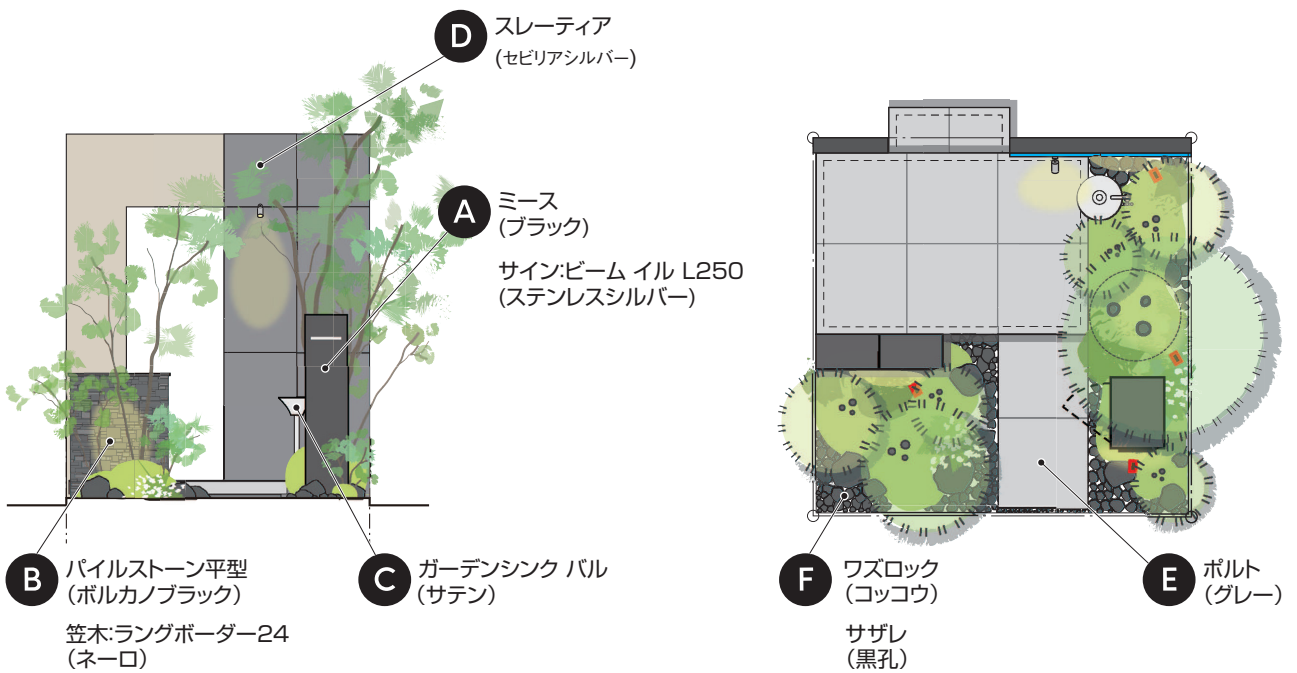

ミース

A

ユニットウォール

ミース アンカー仕様 インターホン対応有り 右開きタイプ

ブラック

- 幅350×高さ1,500×奥行470mm
本体価格(税別)
255,000円

サイン

ビーム イル L250

OIOZUKI
ステンレスシルバー

- 幅250×高さ約28×
厚み23(ネームプレート厚1)mm
本体価格(税別)
42,500円

●専用のトランス、ケーブル(別売)が必要となります。

合計価格(税別) **297,500円**

※専用のトランス、ケーブル除く。

C

ガーデンシンク

ガーデンシンク バル 左右仕様

サテン

[スタンド]

- φ22(21.7)×高さ920(1,240)mm

[ポット]

- φ300×高さ831(1,131)mm

本体価格(税別)

95,000円

D