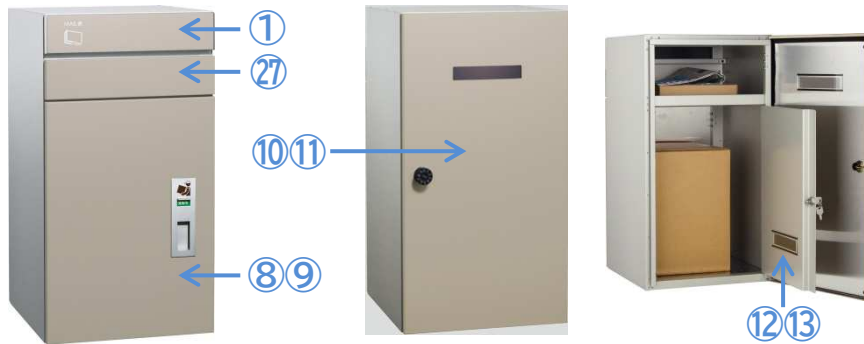

コルディア780

コルディア100ホスト有

コルディア100ホスト無

番号	品名コード	品名	ご発注時の注意点	本体価格
①	000392010	コルディア780/100 後出 郵便投函蓋(固定ピン差込式)	色をご指定ください。 購入時期をご確認ください。	10,300
②	000392100	コルディア780 後出 宅配投函扉(蝶番付・システム付、印なし) 右	色をご指定ください。 購入時期をご確認ください。	34,800
③	000392110	コルディア780 後出 宅配投函扉(蝶番付・システム付、印なし) 左	色をご指定ください。 購入時期をご確認ください。	34,800
④	000392120	コルディア780 後出 取出外扉(蝶番付、錠なし) 右	色をご指定ください。 購入時期をご確認ください。	23,800
⑤	000392130	コルディア780 後出 取出外扉(蝶番付、錠なし) 左	色をご指定ください。 購入時期をご確認ください。	23,800
⑥	000392140	コルディア780 後出 取出内扉(蝶番付、錠なし) 右	購入時期をご確認ください。	12,000
⑦	000392150	コルディア780 後出 取出内扉(蝶番付、錠なし) 左	購入時期をご確認ください。	12,000
⑧	000392020	コルディア100 後出 宅配投函扉(蝶番付・システム付、印なし) 右	色をご指定ください。 購入時期をご確認ください。	42,000
⑨	000392030	コルディア100 後出 宅配投函扉(蝶番付・システム付、印なし) 左	色をご指定ください。 購入時期をご確認ください。	42,000
⑩	000392040	コルディア100ホスト有 後出 取出外扉(蝶番付、錠なし) 右	色をご指定ください。 購入時期をご確認ください。	38,800
⑪	000392050	コルディア100ホスト有 後出 取出外扉(蝶番付、錠なし) 左	色をご指定ください。 購入時期をご確認ください。	38,800
⑫	000392060	コルディア100ホスト有 後出 取出内扉(蝶番付、錠なし) 右	購入時期をご確認ください。	15,000
⑬	000392070	コルディア100ホスト有 後出 取出内扉(蝶番付、錠なし) 左	購入時期をご確認ください。	15,000
⑭	000392080	コルディア100ホスト無 後出 取出扉(蝶番付、錠なし) 右	色をご指定ください。 購入時期をご確認ください。	29,800
⑮	000392090	コルディア100ホスト無 後出 取出扉(蝶番付、錠なし) 左	色をご指定ください。 購入時期をご確認ください。	29,800
⑯	000394990	コルディア7 後出 回転式ダイヤル錠(10桁) 大型 右		8,300
⑰	000395000	コルディア7 後出 回転式ダイヤル錠(10桁) 大型 左		8,300
⑱	000395010	コルディア7 80 後出 標準シリンダー錠(スリッパ×2付) 右		7,000
⑲	000395020	コルディア7 80 後出 標準シリンダー錠(スリッパ×2付) 左		7,000
⑳	000395030	コルディア7 80 後出 スリッパキー(×1)	鍵番号をご確認ください 例:○○○(※数字3桁) (キに刻印や宅配内扉外側に表記があります)	4,300
㉑	000395040	コルディア100ホスト有 後出 標準シリンダー錠(スリッパ×2付) 右		7,000
㉒	000395050	コルディア100ホスト有 後出 標準シリンダー錠(スリッパ×2付) 左		7,000
㉓	000395060	コルディア100ホスト有 後出 スリッパキー(×1)	鍵番号をご確認ください 例:○○○(※数字3桁) (キに刻印や宅配内扉外側に表記があります)	4,300
㉔	000395070	コルディア100ホスト無 後出 標準シリンダー錠(スリッパ×2付) 右		7,000
㉕	000395080	コルディア100ホスト無 後出 標準シリンダー錠(スリッパ×2付) 左		7,000
㉖	000395090	コルディア100ホスト無 後出 スリッパキー(×1)	鍵番号をご確認ください 例:○○○(※数字3桁) (キに刻印や宅配内扉外側に表記があります)	4,300
㉗	000392250	コルディア100 後出 本体郵便投函下部化粧板 札	色をご指定ください。	10,000
㉘	000392280	コルディア7 受領印(指定番号なし)		5,300
㉙	000392290	コルディア7 受領印ストラップ		2,500
㉚	000392300	コルディア7 転写シリンダー(MAIL便用・MAIL便マーク・宅配BOX用)		2,800
㉛	000396460	コルディア7 後出 ロットユニット(80/100P有 共通ビス付)	仕様をご指定ください。(80サイズ、100サイズ)	7,000
㉜	000396470	コルディア7 埋込用台座 ビス袋(120-150-180共通)		4,300