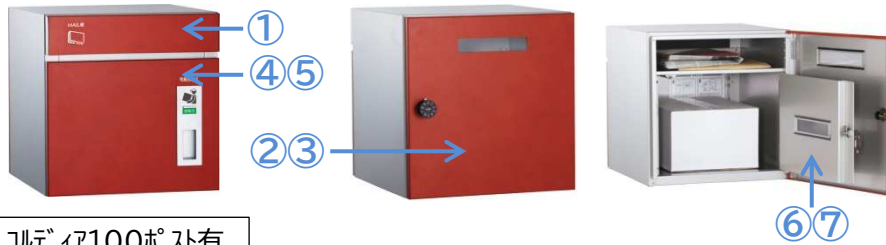

コルディア780

コルディア100ホスト有

コルディア100ホスト無

番号	品名コード	品名	ご発注時の注意点	本体価格
①	000392010	コルディア780/100 後出 郵便投函蓋(固定ピン差込式)	色をご指定ください。 購入時期をご確認ください。	10,300
②	000392100	コルディア780 後出 宅配投函扉(蝶番付・システム付、印なし) 右	色をご指定ください。 購入時期をご確認ください。	34,800
③	000392110	コルディア780 後出 宅配投函扉(蝶番付・システム付、印なし) 左	色をご指定ください。 購入時期をご確認ください。	34,800
④	000392120	コルディア780 後出 取出外扉(蝶番付、錠なし) 右	色をご指定ください。 購入時期をご確認ください。	23,800
⑤	000392130	コルディア780 後出 取出外扉(蝶番付、錠なし) 左	色をご指定ください。 購入時期をご確認ください。	23,800
⑥	000392140	コルディア780 後出 取出内扉(蝶番付、錠なし) 右	購入時期をご確認ください。	12,000
⑦	000392150	コルディア780 後出 取出内扉(蝶番付、錠なし) 左	購入時期をご確認ください。	12,000
⑧	000392020	コルディア100 後出 宅配投函扉(蝶番付・システム付、印なし) 右	色をご指定ください。 購入時期をご確認ください。	42,000
⑨	000392030	コルディア100 後出 宅配投函扉(蝶番付・システム付、印なし) 左	色をご指定ください。 購入時期をご確認ください。	42,000
⑩	000392040	コルディア100ホスト有 後出 取出外扉(蝶番付、錠なし) 右	色をご指定ください。 購入時期をご確認ください。	38,800
⑪	000392050	コルディア100ホスト有 後出 取出外扉(蝶番付、錠なし) 左	色をご指定ください。 購入時期をご確認ください。	38,800
⑫	000392060	コルディア100ホスト有 後出 取出内扉(蝶番付、錠なし) 右	購入時期をご確認ください。	15,000
⑬	000392070	コルディア100ホスト有 後出 取出内扉(蝶番付、錠なし) 左	購入時期をご確認ください。	15,000
⑭	000392080	コルディア100ホスト無 後出 取出扉(蝶番付、錠なし) 右	色をご指定ください。 購入時期をご確認ください。	29,800
⑮	000392090	コルディア100ホスト無 後出 取出扉(蝶番付、錠なし) 左	色をご指定ください。 購入時期をご確認ください。	29,800
⑯	000394990	コルディア7 後出 回転式ダイヤル錠(10桁) 大型 右		8,300
⑰	000395000	コルディア7 後出 回転式ダイヤル錠(10桁) 大型 左		8,300
⑱	000395010	コルディア7 80 後出 標準シリンダー錠(スリッパ×2付) 右		7,000
⑲	000395020	コルディア7 80 後出 標準シリンダー錠(スリッパ×2付) 左		7,000
⑳	000395030	コルディア7 80 後出 スリッパキー(×1)	鍵番号をご確認ください 例:○○○(※数字3桁) (キに刻印や宅配内扉外側に表記があります)	4,300
㉑	000395040	コルディア100ホスト有 後出 標準シリンダー錠(スリッパ×2付) 右		7,000
㉒	000395050	コルディア100ホスト有 後出 標準シリンダー錠(スリッパ×2付) 左		7,000
㉓	000395060	コルディア100ホスト有 後出 スリッパキー(×1)	鍵番号をご確認ください 例:○○○(※数字3桁) (キに刻印や宅配内扉外側に表記があります)	4,300
㉔	000395070	コルディア100ホスト無 後出 標準シリンダー錠(スリッパ×2付) 右		7,000
㉕	000395080	コルディア100ホスト無 後出 標準シリンダー錠(スリッパ×2付) 左		7,000
㉖	000395090	コルディア100ホスト無 後出 スリッパキー(×1)	鍵番号をご確認ください 例:○○○(※数字3桁) (キに刻印や宅配内扉外側に表記があります)	4,300
㉗	000392250	コルディア100 後出 本体郵便投函下部化粧板 札	色をご指定ください。	10,000
㉘	000392280	コルディア7 受領印(指定番号なし)		5,300
㉙	000392290	コルディア7 受領印ストラップ		2,500
㉚	000392300	コルディア7 転写シリンダー(MAIL便用・MAIL便マーク・宅配BOX用)		2,800
㉛	000396460	コルディア7 後出 ロットユニット(80/100P有 共通ビス付)	仕様をご指定ください。(80サイズ、100サイズ)	7,000
㉜	000396470	コルディア7 埋込用台座 ビス袋(120-150-180共通)		4,300