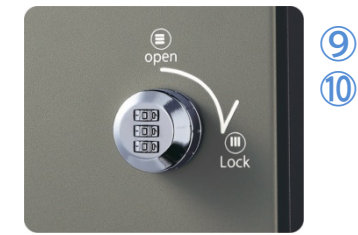

コルディア80/100ライト 部品一覧表

※画像は左開きです

DELIVERY BOX

番号	品名コード	品名	ご発注時の注意点	本体価格
①	000399410	コルディア80ライト前 宅配扉(錠なし) 右	色をご指定ください。	28,800
②	000399420	コルディア80ライト前 宅配扉(錠なし) 左	色をご指定ください。	28,800
③	000399430	コルディア80/100ライト 郵便投函・取出蓋 右	色をご指定ください。	12,500
④	000399440	コルディア80/100ライト 郵便投函・取出蓋 左	色をご指定ください。	12,500
⑤	000399450	コルディア80/100ライト 郵便取出扉 一式(錠なし)	蝶番・軸・バネ・ブッシュM4付	5,000
⑥	000399460	コルディア80/100ライト前 スノコ		8,800
⑦	000399470	コルディア80/100ライト前ダイヤル錠(宅配)L-353 右 BK	マットラック、マットラック推奨色 止金(ハゲ)無し。現場のものを再利用ください。	9,500
⑧	000399480	コルディア80/100ライト前ダイヤル錠(宅配)L-353 左 BK	マットラック、マットラック推奨色 止金(ハゲ)無し。現場のものを再利用ください。	9,500
⑨	000399490	コルディア80/100ライト前ダイヤル錠(宅配)L-353 右 SL	マットグレー、マットアイベリ推奨色 止金(ハゲ)無し。現場のものを再利用ください。	9,500
⑩	000399500	コルディア80/100ライト前ダイヤル錠(宅配)L-353 左 SL	マットグレー、マットアイベリ推奨色 止金(ハゲ)無し。現場のものを再利用ください。	9,500
⑪	000399510	コルディア80/100ライト前 加ロック式ダイヤル錠(郵便) L-327		5,800
⑫	000399520	コルディア80/100ライト前 郵便受蝶番		2,500
⑬	000399530	コルディア80ライト前 荷受方法シール		2,500
⑭	000399540	コルディア80/100ライト前 転写シール(郵便・宅配・錠)右		3,500
⑮	000399550	コルディア80/100ライト前 転写シール(郵便・宅配・錠)左		3,500