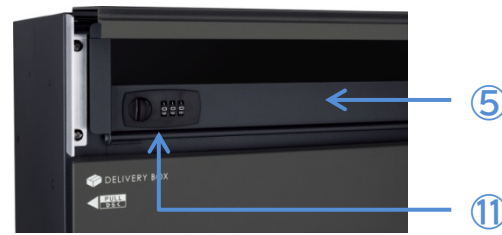

コルディア80/100ライト 部品一覧表

※画像は左開きです

DELIVERY BOX

番号	品名コード	品名	ご発注時の注意点	本体価格
①	000399410	コルディア80ライト前 宅配扉(錠なし) 右	色をご指定ください。	28,800
②	000399420	コルディア80ライト前 宅配扉(錠なし) 左	色をご指定ください。	28,800
③	000399430	コルディア80/100ライト 郵便投函・取出蓋 右	色をご指定ください。	12,500
④	000399440	コルディア80/100ライト 郵便投函・取出蓋 左	色をご指定ください。	12,500
⑤	000399450	コルディア80/100ライト 郵便取出扉 一式(錠なし)	蝶番・軸・バネ・ブッシュM4付	5,000
⑥	000399460	コルディア80/100ライト前 スノコ		8,800
⑦	000399470	コルディア80/100ライト前ダイヤル錠(宅配)L-353 右 BK	マットラック、マットラック推奨色 止金(ハゲ)無し。現場のものを再利用ください。	9,500
⑧	000399480	コルディア80/100ライト前ダイヤル錠(宅配)L-353 左 BK	マットラック、マットラック推奨色 止金(ハゲ)無し。現場のものを再利用ください。	9,500
⑨	000399490	コルディア80/100ライト前ダイヤル錠(宅配)L-353 右 SL	マットグレー、マットアイベリ推奨色 止金(ハゲ)無し。現場のものを再利用ください。	9,500
⑩	000399500	コルディア80/100ライト前ダイヤル錠(宅配)L-353 左 SL	マットグレー、マットアイベリ推奨色 止金(ハゲ)無し。現場のものを再利用ください。	9,500
⑪	000399510	コルディア80/100ライト前 加ロック式ダイヤル錠(郵便) L-327		5,800
⑫	000399520	コルディア80/100ライト前 郵便受蝶番		2,500
⑬	000399530	コルディア80ライト前 荷受方法シール		2,500
⑭	000399540	コルディア80/100ライト前 転写シール(郵便・宅配・錠)右		3,500
⑮	000399550	コルディア80/100ライト前 転写シール(郵便・宅配・錠)左		3,500