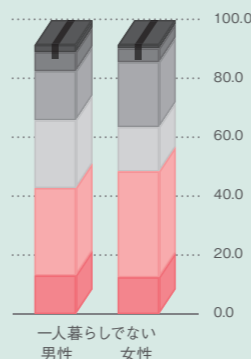

の預かり期間 海外旅行の平均日数は

9.4 DAYS

海外旅行や出張など長期間家をあけることの多い家庭に、宅配ポストがオススメ!
(出典:平成20年/日本旅行業協会:海外旅行に関する調査)

sun	mon	tue	wed	thu	fri	sat
					1	2
3	4	5	6	7	8	9
10	11	12	13	14	15	16
17	18	19	20	21	22	23
24	25	26	27	28	29	30
31						

宅配ロッカーが設置されたら利用したい?

(出典:平成27年/国土交通省:宅配の再配達削減に向けた検討の進め方について)

男女問わず宅配ロッカーを利用したい人は多いよう。自宅に宅配ポストが設置できれば、より便利に!

宅配ロッカーを利用したい!

約 **50%**

GIFT

2人に1人

通販で贈りものをした経験あり!

通販で贈りものを購入したことがある人は51.8%。ギフトにも幅広く利用されています。
(出典:平成25年/公益社団法人日本通信販売協会:贈り物と通販に関する消費者実態調査)

再配達になった理由でもっとも多かったのは、「配達に来るのを知らなかった」