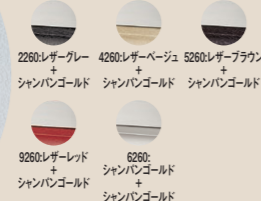

●木目調

シャインチーク アニグレ パイン マホガニー タモ ウォールナット

EB 07011

ライトにはめずらしいレーザー調のカラーでファサードに遊び心をプラスします。

size: 幅257×高さ45×奥行42mm
price: 16,800円(税別)

[カラー] 4260: レザーベージュ+シャンパンゴールド

EA 07003

[カラー] 12:シルバー