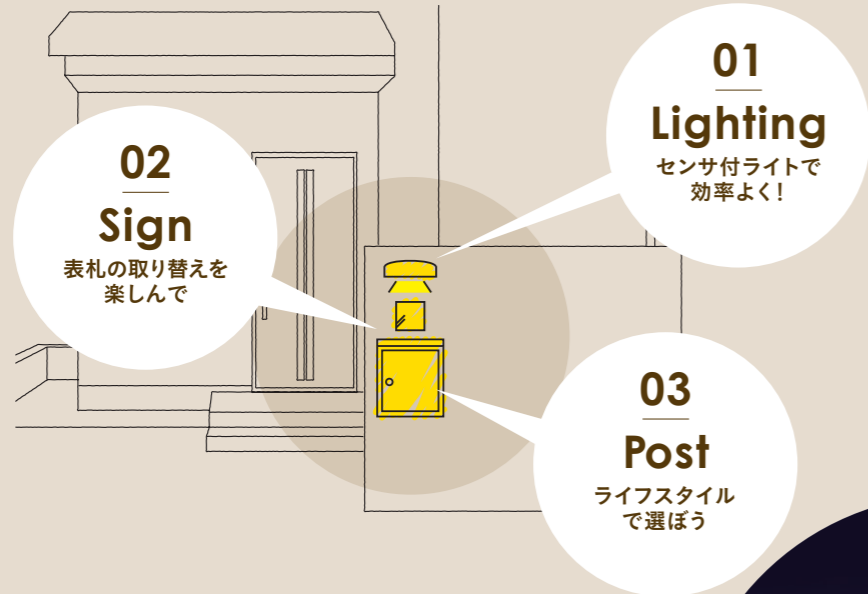

SELECT the Facade Item ファサードアイテムを選ぶコツ

まずは機能から! アイテムを絞ると商品選びがスムーズになります。

01 Lighting ライト

防犯も。お迎えも。センサで演出。

DC12V LEDライト「エコルト」は、暗くなると点灯し明るくなると消灯する「照度センサ」と人が近づいたときに100%で点灯する「温度感知(人感)センサ」の併用が可能! 付け忘れ、消し忘れの心配がなく、やさしく家族を迎えます。

DC12V LEDライトとは?

トランスを利用して電圧を12Vまで下げて利用するライト。低電圧なので万が一お子さまが触ってしまっても熱くなく、安心。さらにLEDだから消費電力が少なく、省エネに貢献します。

※照度センサ機能のある「エコルトトランス」と「温度感知(人感)センサ付ポールライト」を組み合わせることで、温度感知(人感)センサが働きます。

照度センサ内蔵
エコルトトランス コンセント付15
EA 11709 000
size : 幅150×高さ190×奥行72.5mm
price : 13,800円(税別)

防犯性を高め、家族を温かく迎えるセンサ

照度センサで、
周囲が暗くなると
ほんのり点灯。

温度感知センサで、
人が近づくと
やさしく100%点灯。

人が離れると、
約1分後に
ほんのり点灯に。

エコルトポールライト
温度感知(人感)センサ付
EA 11011 052
size : φ60×高さ650(950)mm
price : 27,800円(税別)