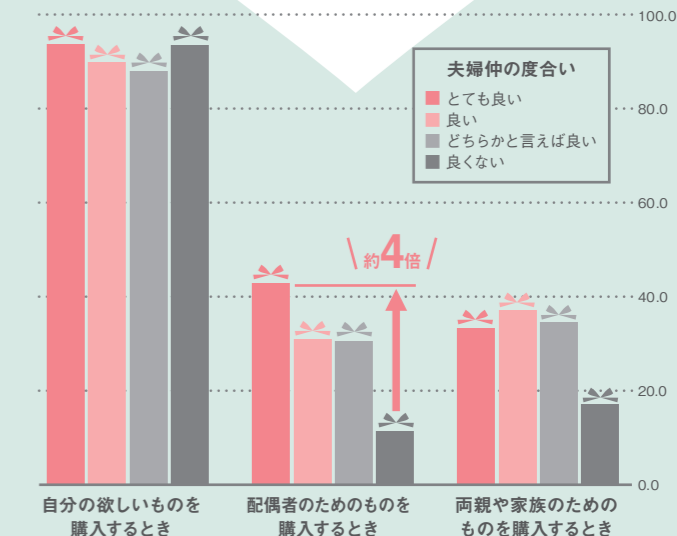

再配達になった理由でもっとも多かったのは、「配達に来るのを知らなかった」

仲が良い夫婦は、仲が良くない夫婦の約 **4** 倍も

全国の10代から60代の既婚男女478人を対象に通販を利用するシーンについて調査。「配偶者のためのものを購入するとき」に通販をよく利用する夫婦ほど、夫婦仲が良い傾向に!

(出典:平成26年/公益社団法人日本通信販売協会:通販と夫婦の関係①)

あなたが通販を利用するシーンは? ※複数回答