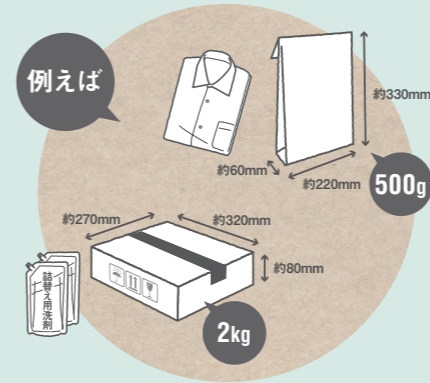

size : 閉時 / 幅365×高さ1,237(1,537)×奥行233mm
price : 53,600円(税別)

[カラー] シルバー

埋込みポスト

Vico
ヴィコ BI
PAT.P

大容量サイズでありながら、シンプルで無駄のないデザインで空間に溶け込みます。

size : 【スベアーなし】
閉時 / 幅450×高さ321×奥行367mm
price : 34,800円(税別)

Takuhai Post 宅配ポスト

荷物のタイプに合わせてセレクト

受け取る荷物の大きさから、必要な宅配ポストを選べます。
ライフスタイルにマッチしたアイテムを!

大きな宅配物が
多い方に

Type
01

宅配100サイズ、重量20kgまで
の荷物を受け取れる!

COLDIA
コルディア100 ポスト有り

size : 【後出し】閉時 / 幅390×高さ723×奥行483mm
【前出し】閉時 / 幅390×高さ723×奥行432mm
price : 129,800円(税別)

郵便ポストが
すでについている
場合には!

宅配物のみ受け取れる
ポスト無しタイプも!

コルディア100
ポスト無し
90,000円(税別)

ケイト
ポスト無し
99,800円(税別)

Kate スタンドタイプのみ
ケイト ポスト有り

size : 閉時 / 幅410×高さ1,142
(1,442)×奥行469mm
price : 128,000円(税別)

前入れ
前出し仕様
のみ

小さな宅配物が
多い方に

Type
02

宅配80サイズ、重量10kgまで
の荷物を受け取れる!

COLDIA
コルディア80

size : 【後出し】閉時 / 幅390×高さ390×奥行483mm
【前出し】閉時 / 幅390×高さ390×奥行432mm
price : 89,800円(税別)

複数の宅配物が
届く方に

Type
03

宅配80サイズ、重量10kgまで
+
宅配100サイズ、重量20kgまで
の2つの荷物を受け取れる!