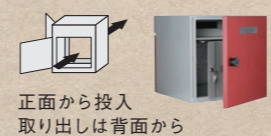

宅配ポスト付門柱

コルディアラック 80+100
size : 【本体】幅471×高さ1,400
(1,700)×奥行250mm
price : 268,000円(税別)

color variation

COLDIA
コルディア

Kate
ケイト

扉の開閉スタイル 設置場所に合わせて仕様をセレクト!

受け取り・取り出し

扉の開き方

前入れ後出し仕様

前入れ前出し仕様

左開きタイプ

右開きタイプ

正面から投入
取り出しは背面から

正面から投入
取り出しも正面から

(正面)

(正面)