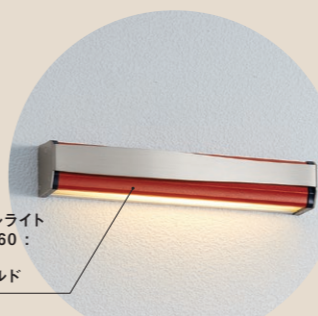

SIMPLE

デザインを壊さない
究極のシンプル

ワンロック リッシュ
180×80

エコルトウォールライト
EA 07003 12 : シルバー

コーナ : Sシルバー

イール : レザーレッド

エコルトウォールライト
EB 07011 9260 :
レザーレッド+
シャンパンゴールド

ワンロック アニー
180×70 (紅)