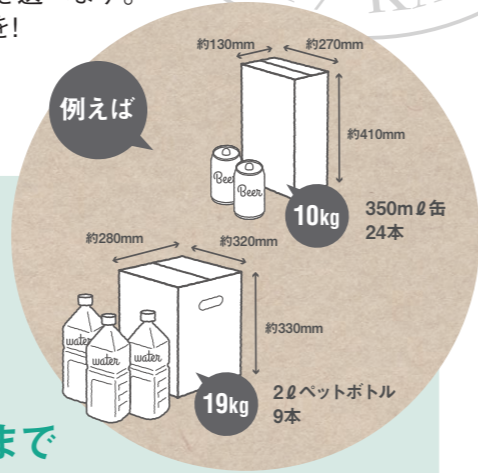

size : 閉時 / 幅365×高さ1,237(1,537)×奥行233mm
price : 53,600円(税別)

[カラー] シルバー

埋込みポスト

Vico
ヴィコ BI
PAT.P

大容量サイズでありながら、シンプルで無駄のないデザインで空間に溶け込みます。

size : 【スベアーなし】
閉時 / 幅450×高さ321×奥行367mm
price : 34,800円(税別)

Takuhai Post 宅配ポスト

荷物のタイプに合わせてセレクト

受け取る荷物の大きさから、必要な宅配ポストを選べます。
ライフスタイルにマッチしたアイテムを!

大きな宅配物が
多い方に

Type
01

宅配100サイズ、重量20kgまで
の荷物を受け取れる!

COLDIA
コルディア100 ポスト有り

size : 【後出し】閉時 / 幅390×高さ723×奥行483mm
【前出し】閉時 / 幅390×高さ723×奥行432mm
price : 129,800円(税別)

郵便ポストが
すでについている
場合には!

宅配物のみ受け取れる
ポスト無しタイプも!

コルディア100
ポスト無し
90,000円(税別)

ケイト
ポスト無し
99,800円(税別)

Kate スタンドタイプのみ
ケイト ポスト有り

size : 閉時 / 幅410×高さ1,142
(1,442)×奥行469mm
price : 128,000円(税別)

前入れ
前出し仕様
のみ

小さな宅配物が
多い方に

Type
02

宅配80サイズ、重量10kgまで
の荷物を受け取れる!

COLDIA
コルディア80

size : 【後出し】閉時 / 幅390×高さ390×奥行483mm
【前出し】閉時 / 幅390×高さ390×奥行432mm
price : 89,800円(税別)

複数の宅配物が
届く方に

Type
03

宅配80サイズ、重量10kgまで
+
宅配100サイズ、重量20kgまで
の2つの荷物を受け取れる!