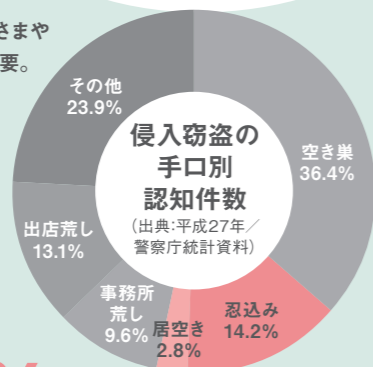

数字で わかる! 宅配ポスト

時間に換算すると、年間約1億8千万時間の労働力が再配達で消費されています。
(出典:平成28年/国土交通省:宅配の再配達削減に向けた検討について)

再配達による労働力は約 **9** 万人分

防犯対策にも!

犯罪は在宅にも発生しており、昼間お子さまやお年寄りしかいない場合は、特に対策が必要。宅配ポストでリスク回避を。

住宅で発生する侵入強盗件数の割合

59%

一戸建住宅 **41.5%**

マンションなど **17.5%**

一般事務所 **12.9%**

商店 **7.5%**

(出典:平成27年/警察庁:侵入強盗発生場所別認知件数)

意外と短い! 宅配便荷物の預かりは

7 DAYS

荷物の預かり期間は、初回配達日から起算して7日間。
(佐川急便/ヤマト運輸 (平成29年6月現在))

の預かり期間 海外旅行の平均日数は