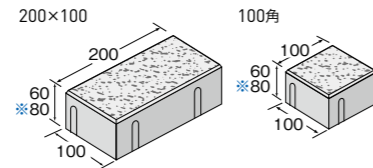

寸法図(mm)

※目地込みの寸法表示です。

※「厚さ80mm」は受注後生産品です。ご発注後の生産となりますので納期に約20日かかります。納期をご確認下さい。また、ご発注数量は1色当り50㎡を最小単位とします。

特性

●色混ぜ技術により、色ムラを特徴としています。製法上、色ムラのかたよりが色幅として大きくなる場合があります。