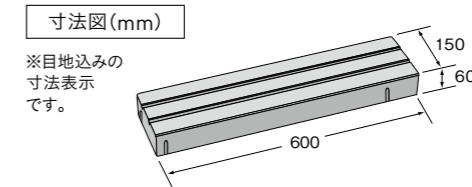

特徴

- ●リビオ [ai] と組み合わせることで様々なデザインが楽しめます。
- ●幅6mm、深さ5mmの疑似目地を施しています。
- ●階段の蹴上げ部材としてもご利用いただけます。

階段の使用例

〈蹴上げ〉カラー: グレー