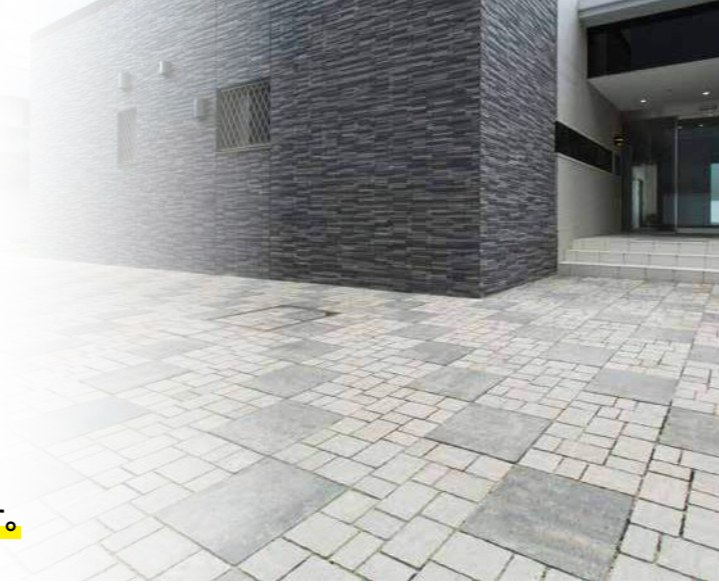

バレリア[ai] カッシア[ai]

組み合わせ

2種類の組み合わせで
変化のあるデザインが生まれます。

バレリア[ai]345/カッシア[ai]230・115