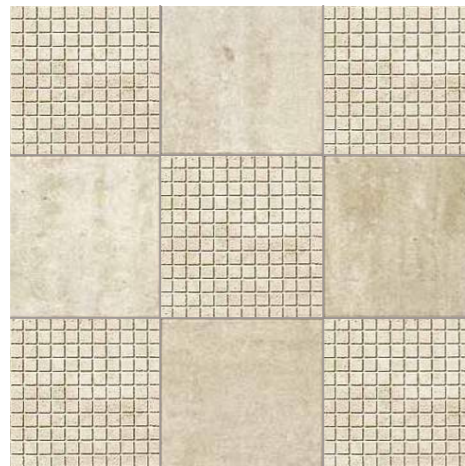

リビオ[ai]300角 300角モザイク