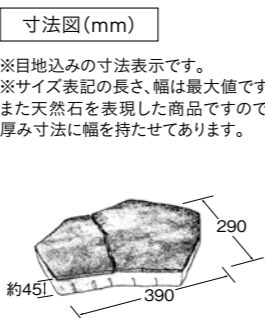

TINA® [ai]

ティーナ [ai] PAT.

乱形石張りの表現を極める。

古代ローマの街道「ティブルティーナ街道」から名付けられた「ティーナ [ai]」。石英岩の乱形張りを今までにないリアルな色合いで表現。疑似目地が施された商品を並べるだけで、本格的な石張りの世界を容易に演出できます。

アルテシルバー

アルテグレー

アルティエロー

アルテベージュ