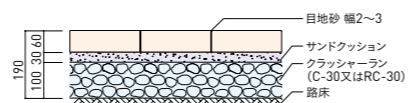

商品名	色	本体価格(税別)	1㎡価格(税別)	使用個数(1㎡当り)	サイズ L×W×H(mm)	重量(kg/個)
カッシア [ai] 230 / 80 NEW (受注後生産品)	アルテシルバー アルテグレー アルタイエロー アルテベージュ	201円	7,600円/㎡	37.8/㎡	230×115×約80	4.6
カッシア [ai] 115 / 80 NEW (受注後生産品)		100円		75.6/㎡	115×115×約80	2.3
カッシア [ai] 230		182円	6,880円/㎡	37.8/㎡	230×115×約60	3.4
カッシア [ai] 115		91円		75.6/㎡	115×115×約60	1.7