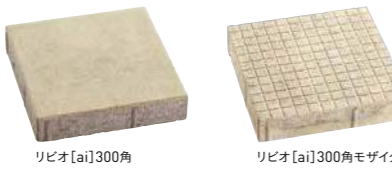

リビオ[ai]300角 リビオ[ai]300角モザイク