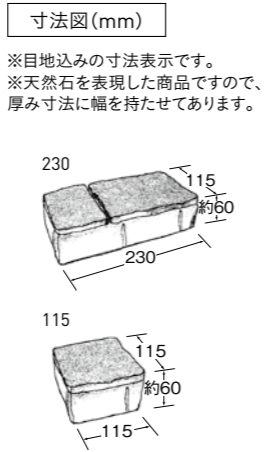

マンション/カミノイエロー、カミノブラウン

商品名	色	規格・名称	本体価格(税別)	1㎡価格(税別)	使用個数(1㎡当り)	サイズL×W×H(mm)	重量(kg/個)
アッピア [ai] 230	カミノシルバー カミノグレー カミノイエロー カミノブラウン	1面ショット	182円	6,880円/㎡	37.8/㎡	230×115×約60	3.4
アッピア [ai] 115			91円		75.6/㎡	115×115×約60	1.7