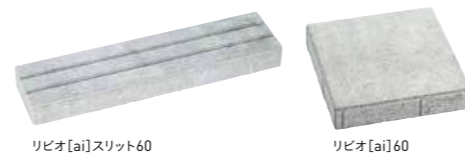

バレリア[ai] カッシア[ai]

バレリア[ai]345 カッシア[ai]230・115

リビオ[ai]300角 300角モザイク

リビオ[ai]300角 リビオ[ai]300角モザイク

リビオ[ai]スリット リビオ[ai]

リビオ[ai]スリット60 リビオ[ai]60

敷設パターン

3つの敷きパターンで
様々な表情に変化します。

カッシア[ai]230

破れ目地

形状を活かした基本パターン。
気品ある印象を与えます。

1

例)リビオ[ai]スリット60

通し目地

縦・横の目地がまっすぐ一本通る
パターン。モダンな印象になります。

例)フラミア[ai]280

アジロ

縦・横の目地が交差したパターン。
動きのあるデザインが楽しめます。

3

例)カッシア[ai]230

カッシア[ai]115

Point 乾式施工で
工期短縮、コスト削減。

ピンコロ風の石畳が、乾式施工でスピーディにできるため、
工期短縮やコスト削減につながります。

カッシア[ai]115 アッピア[ai]115