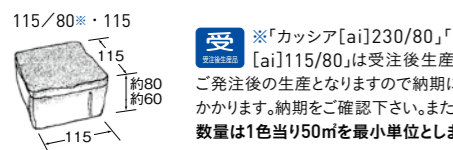

アルテベージュ

寸法図 (mm)

※目地込みの寸法表示です。
※天然石を表現した商品ですので、厚み寸法に幅を持たせてあります。
※230は疑似目地を施していますが、230/80、115/80、115には疑似目地を施していません。

受注後生産品 ※「カッシア [ai] 230/80」「カッシア [ai] 115/80」は受注後生産品です。ご発注後の生産となりますので納期に約20日かかります。納期をご確認下さい。また、ご発注数量は1色当り50㎡を最小単位とします。