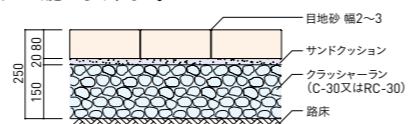

商品名	色	本体価格(税別)	1㎡価格(税別)	使用個数(1㎡当り)	サイズ L×W×H(mm)	重量(kg/個)
カッシア [ai] 230 / 80 NEW (受注後生産品)	アルテシルバー アルテグレー アルタイエロー アルテベージュ	201円	7,600円/㎡	37.8/㎡	230×115×約80	4.6
カッシア [ai] 115 / 80 NEW (受注後生産品)		100円		75.6/㎡	115×115×約80	2.3
カッシア [ai] 230		182円	6,880円/㎡	37.8/㎡	230×115×約60	3.4
カッシア [ai] 115		91円		75.6/㎡	115×115×約60	1.7