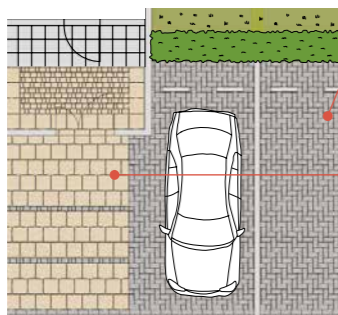

●車両乗入れ部 ※乗入れ台数等の諸条件によって施工断面図が変わりますので現場にあわせて施工して下さい。

カッシア [ai] 230 / 80

カッシア [ai] 230
バレリア [ai] 345