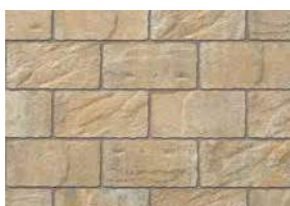

CASSIA® [ai]

NEW カッシア [ai] 230 / 80・115 / 80 PAT.
カッシア [ai] 230・115 PAT.

静かな石畳の再現。

古代ローマ「カッシア街道」のような天然石の広がりや温かみ。石英岩の薄い層の段差を再現した表情に、車両乗入れ部の施工が容易な厚さ80mmタイプが加わりました。石畳の風合いで駐車スペースと歩行スペースをトータルコーディネートできます。

■カッシア [ai] 230/80 **NEW**

アルテベージュ

■カッシア [ai] 230

寸法図 (mm)

※目地込みの寸法表示です。
※天然石を表現した商品ですので、厚み寸法に幅を持たせてあります。
※230は疑似目地を施していますが、230/80、115/80、115には疑似目地を施していません。

受注後生産品 ※「カッシア [ai] 230/80」「カッシア [ai] 115/80」は受注後生産品です。ご発注後の生産となりますので納期に約20日かかります。納期をご確認下さい。また、ご発注数量は1色当り50㎡を最小単位とします。

特徴

こんな組み合わせも可能!

●路盤をコンクリート施工する手間なく
駐車スペースと歩行スペースをトータルコーディネート。同意匠の平板「バレリア [ai]」を組み合わせれば、デザインの幅がさらに広がります。

●車両乗入れ部 ※乗入れ台数等の諸条件によって施工断面図が変わりますので現場にあわせて施工して下さい。

カッシア [ai] 230 / 80

カッシア [ai] 230
バレリア [ai] 345

商品名	色	本体価格(税別)	1㎡価格(税別)	使用個数(1㎡当り)	サイズ L×W×H(mm)	重量(kg/個)
カッシア [ai] 230 / 80 NEW (受注後生産品)	アルテシルバー アルテグレー アルタイエロー アルテベージュ	201円	7,600円/㎡	37.8/㎡	230×115×約80	4.6
カッシア [ai] 115 / 80 NEW (受注後生産品)		100円		75.6/㎡	115×115×約80	2.3
カッシア [ai] 230		182円	6,880円/㎡	37.8/㎡	230×115×約60	3.4
カッシア [ai] 115		91円		75.6/㎡	115×115×約60	1.7

VALARIA® [ai]

バレリア [ai] 345 PAT.・バレリアステップ [ai] 345 PAT.

石畳の時間はさらに広がる。

天然石の表情を極めた345角の舗装材バレリア [ai]。側面にも仕上げを施したバレリアステップ [ai]と併せることで階段やテラスにもお使いいただけます。カッシア [ai]との組み合わせで石畳のような奥行きがさらに広がり、デザインの変化も楽しめます。

寸法図 (mm)

※目地込みの寸法表示です。
※天然石を表現した商品ですので、厚み寸法に幅を持たせてあります。

バレリア [ai] 345・バレリアステップ [ai] 345

注意点

施工 ●特殊目地キープを突き合わせて施工して下さい。

特徴

●バレリア [ai]・バレリアステップ [ai]

商品の側面がテーパー形状になっているため、突き合わせて並べるだけで幅4~8mmの目地が確保できます。また、バレリアステップ [ai]は側面にも仕上げが施してありますので、階段の段鼻にもご利用いただけます。

●バレリアステップ [ai]

バレリアステップ [ai]は5面仕上げとなっています。(バレリア [ai]は1面仕上げです)

階段の使用例

奥行きが345mmあるので、十分な踏面寸法が確保できます。

〈段鼻・踏面〉
バレリアステップ [ai]:
アルテベージュ
〈舗装材〉バレリア [ai]:
アルテベージュ