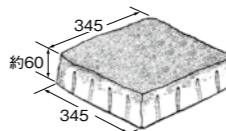

アルタイエロー

アルテベージュ

寸法図 (mm)

※目地込みの寸法表示です。
※天然石を表現した商品ですので、厚み寸法に幅を持たせてあります。

バレリア [ai] 345・バレリアステップ [ai] 345

注意点

施工 ●特殊目地キープを突き合わせて施工して下さい。

特徴