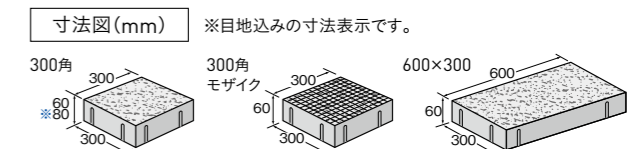

※「厚さ80mmのグレーとブラウン」は受注後生産品です。ご注文後の生産となりますので納期に約20日かかります。納期をご確認下さい。また、ご注文数量は1色当り50㎡を最小単位とします。

特徴

リビオ [ai] 300角モザイク PAT.

- ●目地の振動を軽減
  継目部分意匠と表面意匠を同じ形状にすることで、継目部分と表面意匠の段差による振動が一定間隔で継続。車イスやベビーカーでの走行時の不快な継目段差による振動が感じにくくなりました。〈当社比〉
- ●スリップ防止
  グリッドライン意匠が滑り止めとなり、歩行中のスリップ転倒事故を防ぎます。

商品名	色	規格・名称	本体価格(税別)	1㎡価格(税別)	使用個数(1㎡当り)	サイズL×W×H(mm)	重量(kg/個)
リビオ [ai] 60	シルバー	300角	590円	6,549円/㎡	11.1/㎡	300×300×60	12.3
	グレー	300角モザイク					
	ベージュ ブラウン	600×300	1,180円	6,608円/㎡	5.6/㎡	600×300×60	24.6
リビオ [ai] 80	シルバー グレー ベージュ ブラウン	300角	700円	7,770円/㎡	11.1/㎡	300×300×80	16.4