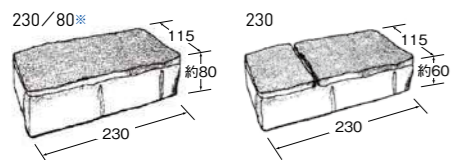

アルテベージュ

寸法図 (mm)

※目地込みの寸法表示です。
※天然石を表現した商品ですので、厚み寸法に幅を持たせてあります。
※230は疑似目地を施していますが、230/80、115/80、115には疑似目地を施していません。

受注後生産品 ※「カッシア [ai] 230/80」「カッシア [ai] 115/80」は受注後生産品です。ご発注後の生産となりますので納期に約20日かかります。納期をご確認下さい。また、ご発注数量は1色当り50㎡を最小単位とします。