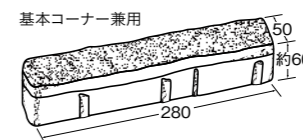

FLAMIA® [ai]

フラミア [ai] 280

静かに美しいラインを描く、石畳の表情。

美しいラインを描くボーダー形状の舗装材。敷設パターンによってモダンな印象を与えたり、植栽と組み合わせて緑化機能を持たせるなど、広がりのあるデザインが可能です。

アルテシルバー

アルテグレー

アルタイエロー

アルテベージュ

寸法図 (mm)

※目地込みの寸法表示です。
※天然石を表現した商品ですので、厚み寸法に幅を持たせてあります。

個人部 / アルテシルバー、アルタイエロー、アルテベージュ

| 商品名 | 色 | 規格・名称 | 本体価格(税別) | 1㎡価格(税別) | 使用個数(1㎡当り) | サイズ L×W×H(mm) | 重量(kg/個) |
|---------------|---|----------|----------|----------|------------|---------------|----------|
| フラミア [ai] 280 | アルテシルバー アルテグレー アルタイエロー アルテベージュ | 基本コーナー兼用 | 96円 | 6,880円/㎡ | 71.4/㎡ | 280×50×約60 | 1.7 |