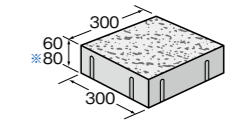

寸法図(mm)

※目地込みの寸法表示です。

※「厚さ80mm」は受注後生産品です。ご発注後の生産となりますので、納期に約20日かかります。納期をご確認下さい。また、ご発注数量は1色当り50㎡を最小単位とします。

注意点

●寒冷地でのご利用について
寒冷地でのご利用は、凍害により割れ及びヒビが入る場合がありますのでご注意ください。
●透水機能について
透水機能は経年変化(目詰まり)で低下するため、定期的な高圧洗浄による清掃をお勧めします。