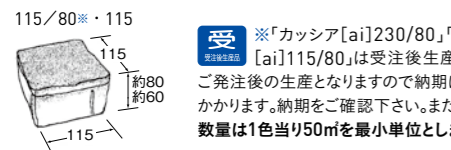

アルタイエロー

アルテベージュ

寸法図 (mm)

※目地込みの寸法表示です。
※天然石を表現した商品ですので、厚み寸法に幅を持たせてあります。
※230は疑似目地を施していますが、230/80、115/80、115には疑似目地を施していません。

受 ※「カッシア [ai] 230/80」「カッシア [ai] 115/80」は受注後生産品です。ご発注後の生産となりますので納期に約20日かかります。納期をご確認下さい。また、ご発注数量は1色当り50㎡を最小単位とします。