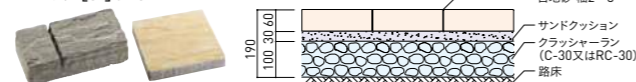

個人部 / アルタイエロー

特徴

こんな組み合わせも可能!

●路盤をコンクリート施工する手間なく
駐車スペースと歩行スペースをトータルコーディネート。
同意匠の平板「バレリア [ai]」を組み合わせれば、デザインの幅がさらに広がります。

●車両乗入れ部 ※乗入れ台数等の諸条件によって施工断面図が変わりますので現場にあわせて施工して下さい。

カッシア [ai] 230 / 80

カッシア [ai] 230
バレリア [ai] 345