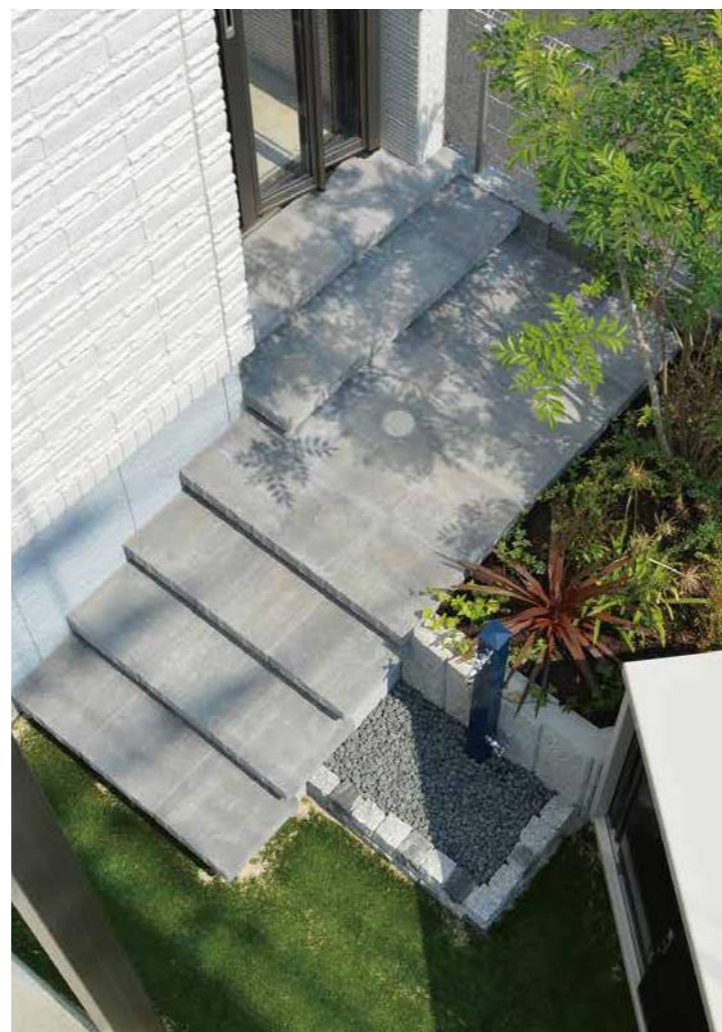

Design COLLECTION

— 舗装デザイン実例集 —

戸建住宅

住まう人の想いをカタチにする空間。
豊かな表情が、
日常をあざやかに彩ります。

バレリア [ai] / バレリアステップ [ai] : アルテグレー ▶ P10