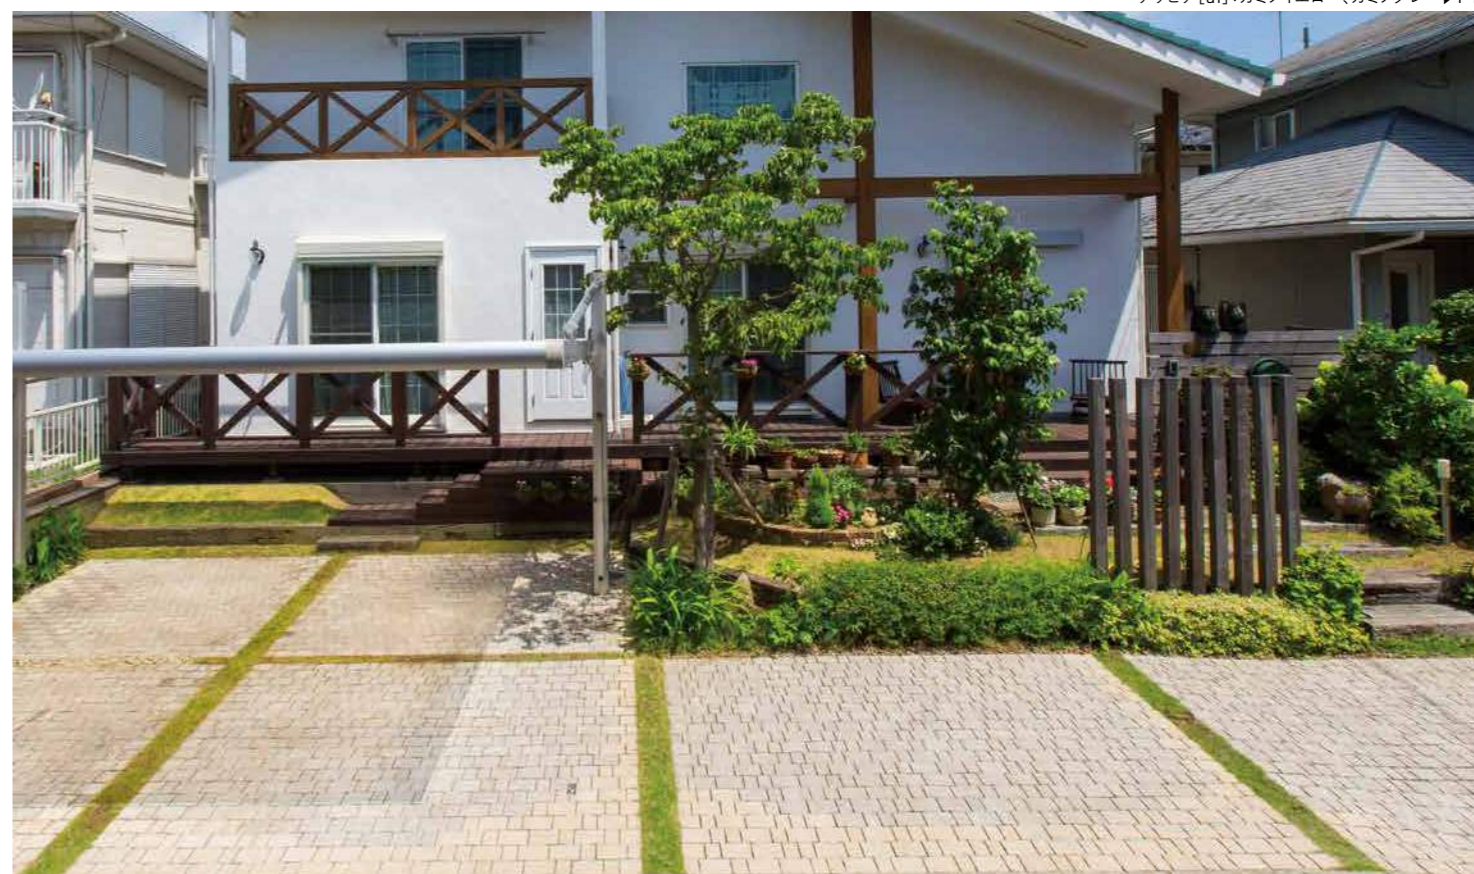

Design COLLECTION

— 舗装デザイン実例集 —

戸建住宅

住まう人の想いをカタチにする空間。
豊かな表情が、
日常をあざやかに彩ります。