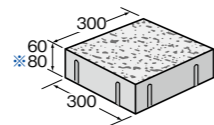

※「厚さ80mm」は受注後生産品です。ご発注後の生産となりますので納期に約20日かかります。納期をご確認下さい。また、ご発注数量は1色当り50㎡を最小単位とします。

特性

●天然石を使用しているため退色がなく、年月を重ねるごとに美しい輝きを見せます。また濡れた状態では色の風合いがさらに深まります。

注意点

●寒冷地でのご利用について
寒冷地でのご利用は、凍害により割れ及びヒビが入る場合がありますのでご注意ください。
●透水機能について
透水機能は経年変化(目詰まり)で低下します。定期的な高圧洗浄による清掃をお勧めします。

特徴

- ●水たまり等を抑え、滑りにくい仕様です。
- ●側溝に流れる雨水を軽減し、氾濫防止にも効果的です。
- ●雨水を地中に戻し、樹木等の生育を促します。