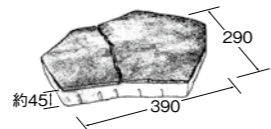

寸法図(mm)
※目地込みの寸法表示です。
※天然石を表現した商品ですので、厚み寸法に幅を持たせてあります。

マンション/カミノイエロー、カミノブラウン

商品名	色	規格・名称	本体価格(税別)	1㎡価格(税別)	使用個数(1㎡当り)	サイズL×W×H(mm)	重量(kg/個)
アッピア [ai] 230	カミノシルバー カミノグレー カミノイエロー カミノブラウン	1面ショット	182円	6,880円/㎡	37.8/㎡	230×115×約60	3.4
アッピア [ai] 115			91円		75.6/㎡	115×115×約60	1.7

TINA® [ai]

ティーナ [ai] PAT.

乱形石張りの表現を極める。

古代ローマの街道「ティブルティーナ街道」から名付けられた「ティーナ [ai]」。石英岩の乱形張りを今までにないリアルな色合いで表現。疑似目地が施された商品を並べるだけで、本格的な石張りの世界を容易に演出できます。

アルテシルバー

アルテグレー

アルティエロー

アルテベージュ

寸法図(mm)
※目地込みの寸法表示です。
※サイズ表記の長さ、幅は最大値です。
また天然石を表現した商品ですので、厚み寸法に幅を持たせてあります。

個人邸/アルティエロー

商品名	色	本体価格(税別) (1個・セット当り)	1㎡・m価格(税別)	販売単位	使用個・セット数 (1㎡・m当り)	サイズL×W×H(mm)	重量(kg/個・セット)
ティーナ [ai]	アルテシルバー アルテグレー アルティエロー アルテベージュ	530円/個	7,579円/㎡	1個	14.3個/㎡	390×290×約45	7.1/個
ティーナ [ai] コーナーパーツ		2,600円/セット	3,120円/m	1セット(6個)	1.2セット/m	870×250×約45	21.3/セット