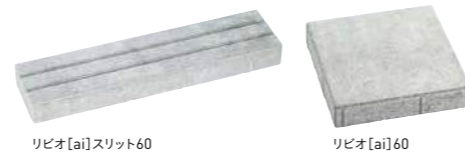

バレリア[ai] カッシア[ai]

バレリア[ai]345 カッシア[ai]230・115

リビオ[ai]300角 300角モザイク

リビオ[ai]300角 リビオ[ai]300角モザイク

リビオ[ai]スリット リビオ[ai]

リビオ[ai]スリット60 リビオ[ai]60

敷設パターン

3つの敷きパターンで
様々な表情に変化します。

カッシア[ai]230

破れ目地

形状を活かした基本パターン。
気品ある印象を与えます。

1

例)リビオ[ai]スリット60

通し目地

縦・横の目地がまっすぐ一本通る
パターン。モダンな印象になります。

2

例)フラミア[ai]280

アジロ

縦・横の目地が交差したパターン。
動きのあるデザインが楽しめます。

3

例)カッシア[ai]230

Point

乾式施工で
工期短縮、コスト削減。

ピンコロ風の石畳が、乾式施工でスピーディにできるため、
工期短縮やコスト削減につながります。