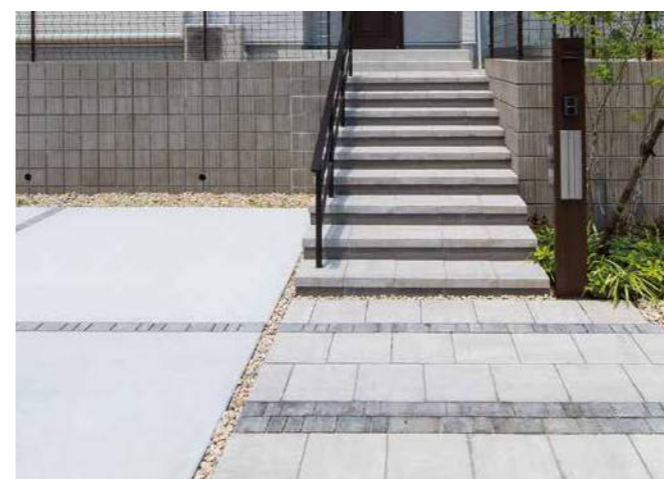

Design COLLECTION

— 舗装デザイン実例集 —

戸建住宅

住まう人の想いをカタチにする空間。
豊かな表情が、
日常をあざやかに彩ります。

バレリア [ai] / バレリアステップ [ai] : アルテグレー ▶ P10

アッピア [ai] : カミノグレー ▶ P11

リビオ [ai] スリット / リビオ [ai] : ペーシュー ▶ P12

フラミア [ai] : アルテシルバー、アルテグレー ▶ P10