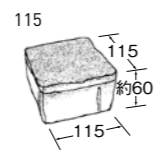

寸法図 (mm)

※目地込みの寸法表示です。
※天然石を表現した商品ですので、厚み寸法に幅を持たせてあります。

個人部 / アルテシルバー、アルタイエロー、アルテベージュ

商品名	色	規格・名称	本体価格(税別)	1㎡価格(税別)	使用個数(1㎡当り)	サイズ L×W×H(mm)	重量(kg/個)
フラミア [ai] 280	アルテシルバー アルテグレー アルタイエロー アルテベージュ	基本コーナー兼用	96円	6,880円/㎡	71.4/㎡	280×50×約60	1.7

寸法図(mm)
※目地込みの寸法表示です。
※天然石を表現した商品ですので、厚み寸法に幅を持たせてあります。

マンション/カミノイエロー、カミノブラウン

商品名	色	規格・名称	本体価格(税別)	1㎡価格(税別)	使用個数(1㎡当り)	サイズL×W×H(mm)	重量(kg/個)
アッピア [ai] 230	カミノシルバー カミノグレー カミノイエロー カミノブラウン	1面ショット	182円	6,880円/㎡	37.8/㎡	230×115×約60	3.4
アッピア [ai] 115			91円		75.6/㎡	115×115×約60	1.7