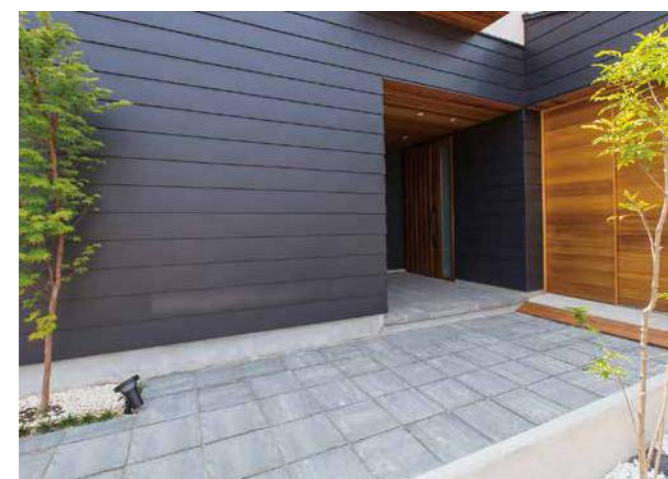

アッピア [ai] : カミノイエロー、カミノグレー ▶ P11

バレリア [ai] : アルテグレー ▶ P10