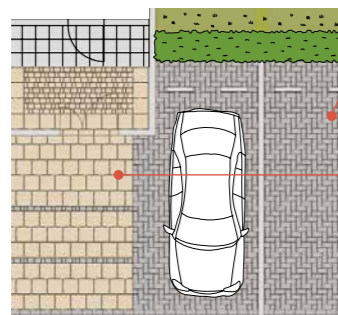

CASSIA® [ai]

NEW カッシア [ai] 230 / 80・115 / 80 PAT.
カッシア [ai] 230・115 PAT.

静かな石畳の再現。

古代ローマ「カッシア街道」のような天然石の広がりや温かみ。石英岩の薄い層の段差を再現した表情に、車両乗入れ部の施工が容易な厚さ80mmタイプが加わりました。石畳の風合いで駐車スペースと歩行スペースをトータルコーディネートできます。

■カッシア [ai] 230/80 **NEW**

■カッシア [ai] 230

寸法図 (mm)

※目地込みの寸法表示です。
※天然石を表現した商品ですので、厚み寸法に幅を持たせてあります。
※230は疑似目地を施していますが、230/80、115/80、115には疑似目地を施していません。

受 ※「カッシア [ai] 230/80」「カッシア [ai] 115/80」は受注後生産品です。ご発注後の生産となりますので納期に約20日かかります。納期をご確認下さい。また、ご発注数量は1色当り50㎡を最小単位とします。

特徴

こんな組み合わせも可能!

●路盤をコンクリート施工する手間なく
駐車スペースと歩行スペースをトータルコーディネート。
同意匠の平板「バレリア [ai]」を組み合わせれば、デザインの幅がさらに広がります。

●車両乗入れ部 ※乗入れ台数等の諸条件によって施工断面図が変わりますので現場にあわせて施工して下さい。

カッシア [ai] 230 / 80

カッシア [ai] 230
バレリア [ai] 345

商品名	色	本体価格(税別)	1㎡価格(税別)	使用個数(1㎡当り)	サイズ L×W×H(mm)	重量(kg/個)
カッシア [ai] 230 / 80 NEW (受注後生産品)	アルテシルバー アルテグレー アルタイエロー アルテベージュ	201円	7,600円/㎡	37.8/㎡	230×115×約80	4.6
カッシア [ai] 115 / 80 NEW (受注後生産品)		100円		75.6/㎡	115×115×約80	2.3
カッシア [ai] 230		182円	6,880円/㎡	37.8/㎡	230×115×約60	3.4
カッシア [ai] 115		91円		75.6/㎡	115×115×約60	1.7

VALARIA® [ai]

バレリア [ai] 345 PAT.・バレリアステップ [ai] 345 PAT.

石畳の時間はさらに広がる。

天然石の表情を極めた345角の舗装材バレリア [ai]。側面にも仕上げを施したバレリアステップ [ai]と併せることで階段やテラスにもお使いいただけます。カッシア [ai]との組み合わせで石畳のような奥行きがさらに広がり、デザインの変化も楽しめます。

寸法図 (mm)

※目地込みの寸法表示です。
※天然石を表現した商品ですので、厚み寸法に幅を持たせてあります。

バレリア [ai] 345・
バレリアステップ [ai] 345

注意点

施工 ●特殊目地キープを突き合わせて施工して下さい。

特徴

●バレリア [ai]・バレリアステップ [ai]

商品の側面がテーパー形状になっているため、突き合わせて並べるだけで幅4~8mmの目地が確保できます。また、バレリアステップ [ai]は側面にも仕上げが施してありますので、階段の段鼻にもご利用いただけます。

●バレリアステップ [ai]

バレリアステップ [ai]は5面仕上げとなっています。(バレリア [ai]は1面仕上げです)

階段の使用例

奥行きが345mmあるので、十分な踏面寸法が確保できます。

〈段鼻・踏面〉
バレリアステップ [ai]:
アルテベージュ
〈舗装材〉バレリア [ai]:
アルテベージュ