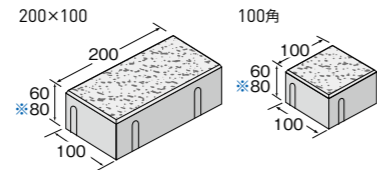

寸法図(mm)

※目地込みの寸法表示です。

※「厚さ80mm」は受注後生産品です。ご発注後の生産となりますので納期に約20日かかります。納期をご確認下さい。また、ご発注数量は1色当り50㎡を最小単位とします。

特性

●色混ぜ技術により、色ムラを特徴としています。製法上、色ムラのかたよりが色幅として大きくなる場合があります。