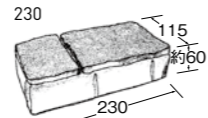

寸法図 (mm)

※目地込みの寸法表示です。
※天然石を表現した商品ですので、厚み寸法に幅を持たせてあります。

個人部 / アルテシルバー、アルタイエロー、アルテベージュ

商品名	色	規格・名称	本体価格(税別)	1㎡価格(税別)	使用個数(1㎡当り)	サイズ L×W×H(mm)	重量(kg/個)
フラミア [ai] 280	アルテシルバー アルテグレー アルタイエロー アルテベージュ	基本コーナー兼用	96円	6,880円/㎡	71.4/㎡	280×50×約60	1.7

APPIA® [ai]

アッピア [ai] 230・115 PAT.

踏みしめた時間までも描き出す。

古代ローマの街道「アッピア街道」の名の通り、天然石を思わせる自然な色の配合と花崗岩の表情が深い味わいを醸し出しています。疑似目地によって、並べるだけでランダムな美しい石畳が出現します。

カミノシルバー

カミノグレー

カミノイエロー

カミノブラウン

寸法図(mm)
※目地込みの寸法表示です。
※天然石を表現した商品ですので、厚み寸法に幅を持たせてあります。

マンション/カミノイエロー、カミノブラウン

商品名	色	規格・名称	本体価格(税別)	1㎡価格(税別)	使用個数(1㎡当り)	サイズL×W×H(mm)	重量(kg/個)
アッピア [ai] 230	カミノシルバー カミノグレー カミノイエロー カミノブラウン	1面ショット	182円	6,880円/㎡	37.8/㎡	230×115×約60	3.4
アッピア [ai] 115			91円		75.6/㎡	115×115×約60	1.7