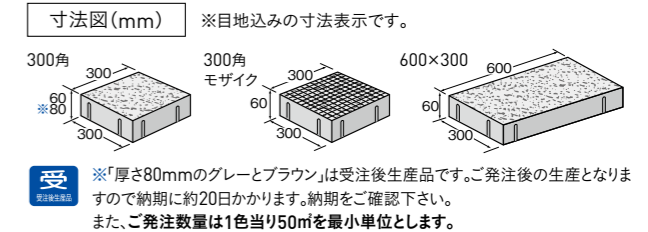

ブラウン

特徴 ●リビオ [ai] と組み合わせることで様々なデザインが楽しめます。

●幅6mm、深さ5mmの疑似目地を施しています。
●階段の蹴上げ部材としてもご利用いただけます。

階段の使用例
〈蹴上げ〉カラー: グレー

マンション/ベージュ リビオ [ai]: ベージュ

商品名	色	規格・名称	本体価格(税別)	1㎡価格(税別)	使用個数(1㎡当り)	サイズL×W×H(mm)	重量(kg/個)
リビオ [ai] スリット60	シルバー グレー ベージュ ブラウン	600×150	650円	7,215円/㎡	11.1/㎡	600×150×60	11.3

Livio® [ai]

リビオ [ai] 60・80

静かな時間と、ナチュラルなぬくもり。

流行に左右されない自分サイズの暮らし。モノトーンの静けさとナチュラルなぬくもり。洋の空間にも和の空間にもシンプルに寄り添うちょっとモダンな平板です。

シルバー

グレー

ベージュ

ブラウン

特徴 ●目地の振動を軽減
継目部分意匠と表面意匠を同じ形状にすることで、継目部分と表面意匠の段差による振動が一定間隔で継続。車イスやベビーカーでの走行時の不快な継目段差による振動が感じにくくなりました。〈当社比〉
●スリップ防止
グリッドライン意匠が滑り止めとなり、歩行中のスリップ転倒事故を防ぎます。

商品名	色	規格・名称	本体価格(税別)	1㎡価格(税別)	使用個数(1㎡当り)	サイズL×W×H(mm)	重量(kg/個)
リビオ [ai] 60	シルバー	300角	650円	7,215円/㎡	11.1/㎡	300×300×60	12.3
	グレー	300角モザイク		7,280円/㎡		600×300×60	
	ベージュ ブラウン	600×300					
リビオ [ai] 80	シルバー グレー ベージュ ブラウン	300角	760円	8,436円/㎡	11.1/㎡	300×300×80	16.4