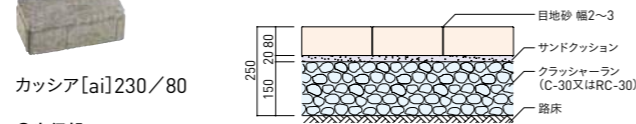

個人部 / アルタイエロー

特徴

こんな組み合わせも可能!

●路盤をコンクリート施工する手間なく
駐車スペースと歩行スペースをトータルコーディネート。
同意匠の平板「バレリア [ai]」を組み合わせれば、デザインの幅がさらに広がります。

●車両乗入れ部 ※乗入れ台数等の諸条件によって施工断面図が変わりますので現場にあわせて施工して下さい。

カッシア [ai] 230 / 80

カッシア [ai] 230
バレリア [ai] 345