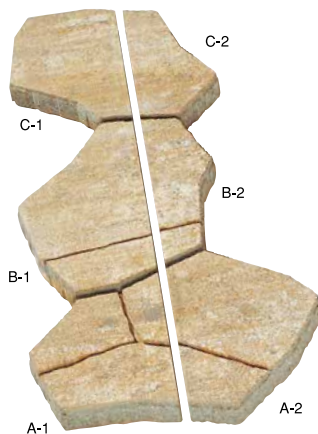

ティーナ[ai]の5つの意匠について

ティーナ[ai]には5つの意匠があります。意匠はランダムに納品されます。販売単位は1個からとなりますが、ご発注の際、意匠の指定はできませんのでご了承下さい。

ティーナ[ai]コーナーパーツについて

乱張り作業時の端部処理が容易にできます。

6個1セット販売
(ティーナ[ai]3個分)
※1m当り1.2セット使用
※数種類の意匠があります。
意匠はランダムに納品されます。