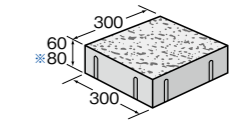

寸法図(mm)

※目地込みの寸法表示です。

※「厚さ80mm」は受注後生産品です。ご発注後の生産となりますので、納期に約20日かかります。納期をご確認下さい。また、ご発注数量は1色当り50㎡を最小単位とします。

注意点

●寒冷地でのご利用について
寒冷地でのご利用は、凍害により割れ及びヒビが入る場合がありますのでご注意ください。
●透水機能について
透水機能は経年変化(目詰まり)で低下するため、定期的な高圧洗浄による清掃をお勧めします。