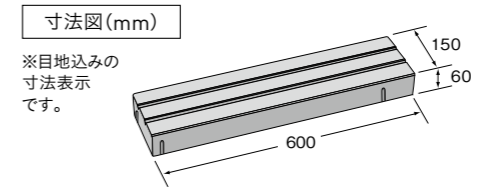

特徴 ●リビオ [ai] と組み合わせることで様々なデザインが楽しめます。

●幅6mm、深さ5mmの疑似目地を施しています。
●階段の蹴上げ部材としてもご利用いただけます。

階段の使用例
〈蹴上げ〉カラー: グレー