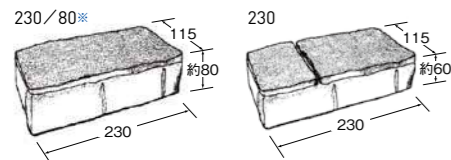

アルタイエロー

アルテベージュ

寸法図 (mm)

※目地込みの寸法表示です。
※天然石を表現した商品ですので、厚み寸法に幅を持たせてあります。
※230は疑似目地を施していますが、230/80、115/80、115には疑似目地を施していません。

受 ※「カッシア [ai] 230/80」「カッシア [ai] 115/80」は受注後生産品です。ご発注後の生産となりますので納期に約20日かかります。納期をご確認下さい。また、ご発注数量は1色当り50㎡を最小単位とします。