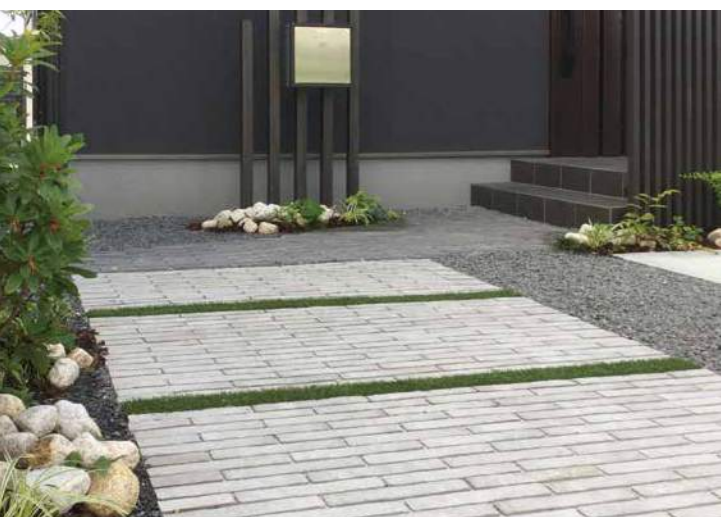

Design COLLECTION

— 舗装デザイン実例集 —

戸建住宅

住まう人の想いをカタチにする空間。
豊かな表情が、
日常をあざやかに彩ります。

バレリア [ai] / バレリアステップ [ai] : アルテグレー ▶ P10

アッピア [ai] : カミノグレー ▶ P11

リビオ [ai] スリット / リビオ [ai] : ペーシュー ▶ P12

フラミア [ai] : アルテシルバー、アルテグレー ▶ P10