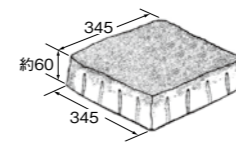

アルタイエロー

アルテベージュ

寸法図 (mm)

※目地込みの寸法表示です。
※天然石を表現した商品ですので、厚み寸法に幅を持たせてあります。

バレリア [ai] 345・
バレリアステップ [ai] 345

注意点

施工 ●特殊目地キープを突き合わせて施工して下さい。

特徴