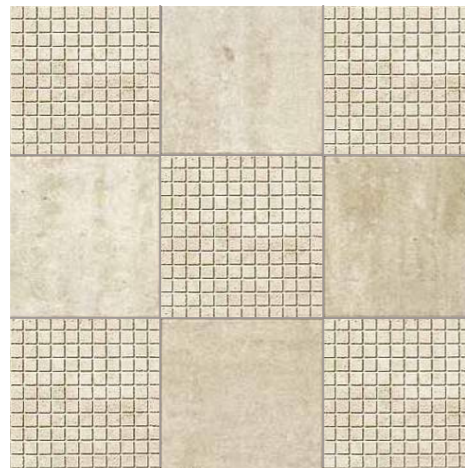

リビオ[ai]300角 300角モザイク