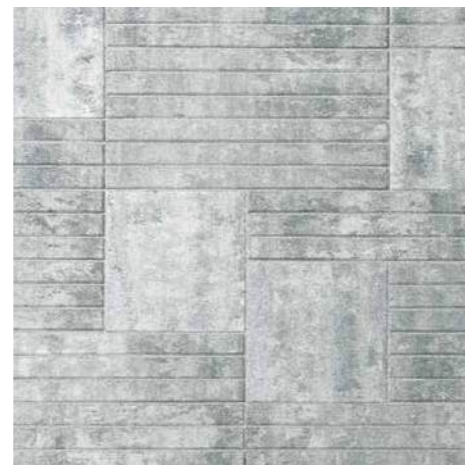

リビオ[ai]スリット60 リビオ[ai]60