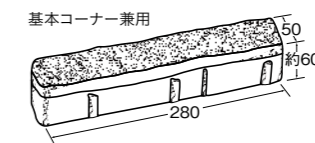

FLAMIA® [ai]

フラミア [ai] 280

静かに美しいラインを描く、石畳の表情。

美しいラインを描くボーダー形状の舗装材。敷設パターンによってモダンな印象を与えたり、植栽と組み合わせて緑化機能を持たせるなど、広がりのあるデザインが可能です。

アルテシルバー

アルテグレー

アルタイエロー

アルテベージュ

寸法図 (mm)

※目地込みの寸法表示です。
※天然石を表現した商品ですので、厚み寸法に幅を持たせてあります。

個人部 / アルテシルバー、アルタイエロー、アルテベージュ

商品名	色	規格・名称	本体価格(税別)	1㎡価格(税別)	使用個数(1㎡当り)	サイズ L×W×H(mm)	重量(kg/個)
フラミア [ai] 280	アルテシルバー アルテグレー アルタイエロー アルテベージュ	基本コーナー兼用	96円	6,880円/㎡	71.4/㎡	280×50×約60	1.7