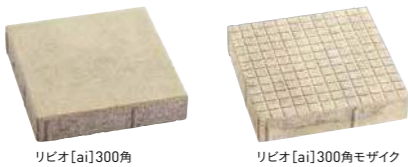

多くの人をあたたく迎え入れる
アプローチは、軽やかな足どりで
出会いをやさしくむすびます。

アッビア[ai]:カミノシルバー▶P11

アッビア[ai]:カミノシルバー、カミノグレー▶P11

組み合わせ

2種類の組み合わせで
変化のあるデザインが生まれます。

バレリア[ai]345/カッシア[ai]230・115

フラミア[ai] カッシア[ai]

フラミア[ai]280 カッシア[ai]115

バレリア[ai] カッシア[ai]

バレリア[ai]345 カッシア[ai]230・115

リビオ[ai]300角 300角モザイク

リビオ[ai]300角 リビオ[ai]300角モザイク

リビオ[ai]スリット リビオ[ai]

リビオ[ai]スリット60 リビオ[ai]60

敷設パターン

3つの敷きパターンで
様々な表情に変化します。