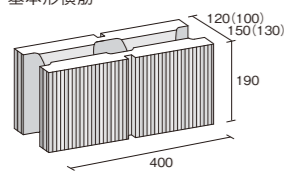

リネアブラウン

戸建/リネアブラウン

■リゲル 12-1LW・15-1LW 基本形横筋

●コーナーは左右兼用です。
●モジュール寸法で表示しています。
※()内は正味厚さ

■CPリゲル

必要条件を満たす事で、国土交通大臣認定擁壁として認められる強固な擁壁ユニット。

国土交通大臣認定擁壁
載荷重10kN/m²

CPリゲル	15	18	21	24
t	150	180	210	240