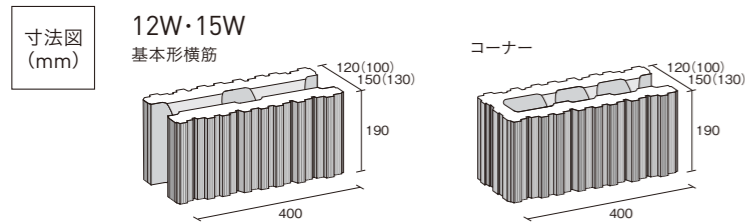

STELLA
ステラシリーズ[®]PAT.P Series
ALTA
アルタ

陰影が語る、リズムカルな奥行き感。

ランダムな凹凸デザインに、リズムカルな奥行きを表現しました。
その陰影がもたらす表情が、ときにカジュアルに、ときにフォーマルに
ファサードを演出します。

シャドーベージュ

シャドーブラウン

●コーナーは左右兼用です。
●モジュール寸法で表示しています。
※()内は正味厚さ

商品名	色	規格・名称	本体価格(税別)	1㎡価格(税別)	使用個数(1㎡当り)	サイズ×L×H(mm)	重量(kg/個)
アルタ12W(両面)	シャドーベージュ シャドーブラウン	基本形横筋	710円	8,880円/㎡	12.5/㎡	120(100)×400×190 ()内は正味厚さ	12.4
		コーナー	890円	—	—		
アルタ15W(両面)	シャドーベージュ シャドーブラウン	基本形横筋	960円	12,000円/㎡	12.5/㎡	150(130)×400×190 ()内は正味厚さ	14.2
		コーナー	1,240円	—	—		13.7