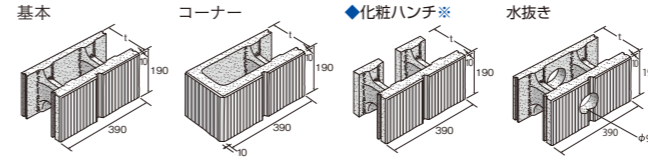

リネアブラウン

戸建/リネアブラウン

■リゲル 12-1LW・15-1LW 基本形横筋

●コーナーは左右兼用です。
●モジュール寸法で表示しています。
※()内は正味厚さ

■CPリゲル

必要条件を満たす事で、国土交通大臣認定擁壁として認められる強固な擁壁ユニット。

国土交通大臣認定擁壁
載荷重10kN/m²

CPリゲル	15	18	21	24
t	150	180	210	240

リネアベージュ リネアブラウン 15-1LW(両面)

15-1L・18-1L・21-1L※・24-1L※

◆ハンチは化粧ハンチの他にCPブレン(無化粧)のハンチをご用意しています。

■リゲル ユニRM型枠ブロック

両面に化粧が施してある「15-1LW」は、狭小地にて控壁を必要としない塀を築造する場合に有効です。

リゲル ユニRM型枠ブロック	15	18	21	24
t	150	180	210	240

リネアベージュ リネアブラウン 15-1LW(両面)