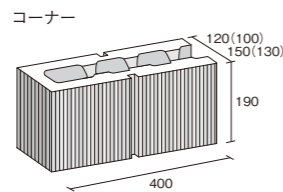

グレー

ベージュ

ブラウン

グレー

●コーナーは左右兼用です。
●モジュール寸法で表示しています。
※()内は正味厚さ

商品名	色	規格・名称	本体価格(税別)	1㎡価格(税別)	使用個数(1㎡当り)	サイズ t×L×H(mm)	重量(kg/個)
シルマ12-1LW(両面)	グレー ベージュ ブラウン	基本形横筋	710円	8,880円/㎡	12.5/㎡	120(100)×400×190 ()内は正味厚さ	12.9
		コーナー	890円	—	—		13.1
シルマ15-1LW(両面)	グレー ベージュ ブラウン	基本形横筋	960円	12,000円/㎡	12.5/㎡	150(130)×400×190 ()内は正味厚さ	15.0
		コーナー	1,240円	—	—		14.6

STELLA
ステラシリーズ[®] PAT.P Series
CAPELLA[®]
カペラ

ブロックの可能性を広げる気品ある佇まい。

スクラッチタイルのようなデザインに、上質で自然な色合いを表現しました。豊かな濃淡の表情が、シンプルさの中に存在感を醸し出し、落ち着いた雰囲気演出します。

イエローベージュ

オレンジブラウン

●コーナーは左右兼用です。
●モジュール寸法で表示しています。
※()内は正味厚さ

商品名	色	規格・名称	本体価格(税別)	1㎡価格(税別)	使用個数(1㎡当り)	サイズ t×L×H(mm)	重量(kg/個)
カペラ12-9LW(両面)	イエローベージュ オレンジブラウン	基本形横筋	710円	8,880円/㎡	12.5/㎡	120(100)×400×190 ()内は正味厚さ	12.6
		コーナー	890円	—	—		—
カペラ15-9LW(両面)	イエローベージュ オレンジブラウン	基本形横筋	960円	12,000円/㎡	12.5/㎡	150(130)×400×190 ()内は正味厚さ	14.5
		コーナー	1,240円	—	—		14.0

リネアブラウン

戸建/リネアブラウン

■リゲル 12-1LW・15-1LW 基本形横筋

●コーナーは左右兼用です。
●モジュール寸法で表示しています。
※()内は正味厚さ

■CPリゲル

必要条件を満たす事で、国土交通大臣認定擁壁として認められる強固な擁壁ユニット。

国土交通大臣認定擁壁
載荷重10kN/m²

CPリゲル	15	18	21	24
t	150	180	210	240