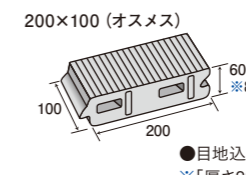

レーヌグレー

レーヌベージュ

レーヌブラウン

寸法図
(mm)

●目地込みの寸法表示です。
※「厚さ80mm」は受注後生産品ですので納期に約20日かかります。
納期をご確認下さい。また、ご発注数量は1色当り50㎡を最小単位とします。

特徴

ロッキング機能により目地段差・不陸を抑制します。

不快な振動・衝撃を軽減