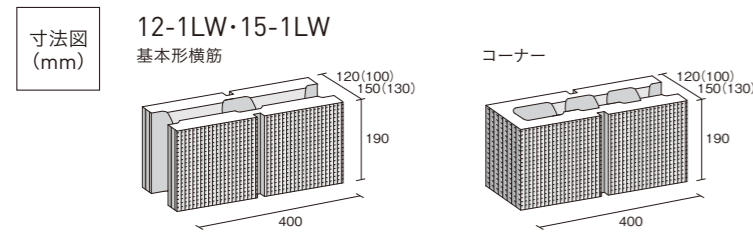

グレー

ベージュ

ブラウン

グレー

●コーナーは左右兼用です。
●モジュール寸法で表示しています。
※()内は正味厚さ

商品名	色	規格・名称	本体価格(税別)	1㎡価格(税別)	使用個数(1㎡当り)	サイズ t×L×H(mm)	重量(kg/個)
シルマ12-1LW(両面)	グレー ベージュ ブラウン	基本形横筋	710円	8,880円/㎡	12.5/㎡	120(100)×400×190 ()内は正味厚さ	12.9
		コーナー	890円	—	—		13.1
シルマ15-1LW(両面)	グレー ベージュ ブラウン	基本形横筋	960円	12,000円/㎡	12.5/㎡	150(130)×400×190 ()内は正味厚さ	15.0
		コーナー	1,240円	—	—		14.6

STELLA
ステラシリーズ[®] PAT.P Series
CAPELLA[®]
カペラ

ブロックの可能性を広げる気品ある佇まい。

スクラッチタイルのようなデザインに、上質で自然な色合いを表現しました。豊かな濃淡の表情が、シンプルさの中に存在感を醸し出し、落ち着いた雰囲気演出します。

イエローベージュ

オレンジブラウン

●コーナーは左右兼用です。
●モジュール寸法で表示しています。
※()内は正味厚さ

商品名	色	規格・名称	本体価格(税別)	1㎡価格(税別)	使用個数(1㎡当り)	サイズ t×L×H(mm)	重量(kg/個)
カペラ12-9LW(両面)	イエローベージュ オレンジブラウン	基本形横筋	710円	8,880円/㎡	12.5/㎡	120(100)×400×190 ()内は正味厚さ	12.6
		コーナー	890円	—	—		—
カペラ15-9LW(両面)	イエローベージュ オレンジブラウン	基本形横筋	960円	12,000円/㎡	12.5/㎡	150(130)×400×190 ()内は正味厚さ	14.5
		コーナー	1,240円	—	—		14.0