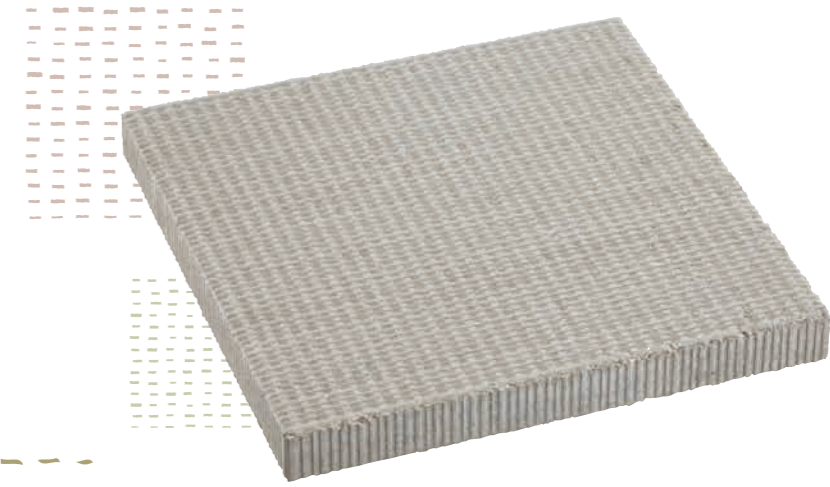

STELLA
ステラシリーズ®PAT.P Series
ALTA
アルタ

陰影が語る、リズムカルな奥行き感。

ランダムな凹凸デザインに、リズムカルな奥行きを表現しました。
その陰影がもたらす表情が、ときにカジュアルに、ときにフォーマルに
ファサードを演出します。

●コーナーは左右兼用です。
●モジュール寸法で表示しています。
※( )内は正味厚さ

商品名	色	規格・名称	本体価格(税別)	1㎡価格(税別)	使用個数(1㎡当り)	サイズ×L×H(mm)	重量(kg/個)
アルタ12W(両面)	シャドーベージュ シャドーブラウン	基本形横筋	710円	8,880円/㎡	12.5/㎡	120(100)×400×190 ( )内は正味厚さ	12.4
		コーナー	890円	—	—		
アルタ15W(両面)	シャドーベージュ シャドーブラウン	基本形横筋	960円	12,000円/㎡	12.5/㎡	150(130)×400×190 ( )内は正味厚さ	14.2
		コーナー	1,240円	—	—		13.7

STELLA
ステラシリーズ®PAT.P Series
VEGAS® Fine
ベガスファインPAT.P

NEW
新商品

陰影が生む心地よい和のやすらぎ。

自然素材のような素朴で繊細なイメージをもつベガスファイン。
光のコントラストが生み出す陰影は、
意匠を引き立て、やわらかく心地よい和のテイストを感じさせます。

特徴

ライン意匠の並べ方を変えることで、幅広い表現を可能にします。

階段の使用例

〈段鼻・踏面〉
カラー:グレー

〈舗装材〉
カラー:グレー

側面も、細かなライン意匠を施していますので、
階段の段鼻にご利用いただけます。

商品名	色	規格・名称	本体価格(税別)	1㎡価格(税別)	使用個数(1㎡当り)	サイズL×W×H(mm)	重量(kg/個)
ベガスファイン	グレー ベージュ ブラウン	400角	1,238円	7,800円/㎡	6.3/㎡	400×400×40	14.0