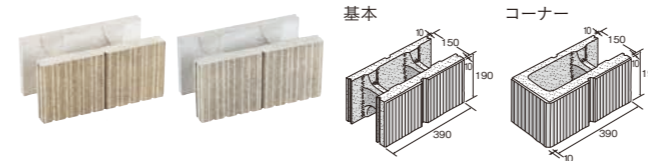

リネアブラウン

戸建/リネアブラウン

■リゲル 12-1LW・15-1LW 基本形横筋

●コーナーは左右兼用です。
●モジュール寸法で表示しています。
※()内は正味厚さ

■CPリゲル

必要条件を満たす事で、国土交通大臣認定擁壁として認められる強固な擁壁ユニット。

国土交通大臣認定擁壁
載荷重10kN/m²

CPリゲル	15	18	21	24
t	150	180	210	240

リネアベージュ リネアブラウン 15-1LW(両面)

15-1L・18-1L・21-1L※・24-1L※

◆ハンチは化粧ハンチの他にCPブレン(無化粧)のハンチをご用意しています。

■リゲル ユニRM型枠ブロック

両面に化粧が施してある「15-1LW」は、狭小地にて控壁を必要としない塀を築造する場合に有効です。

リゲル ユニRM型枠ブロック	15	18	21	24
t	150	180	210	240

リネアベージュ リネアブラウン 15-1LW(両面)