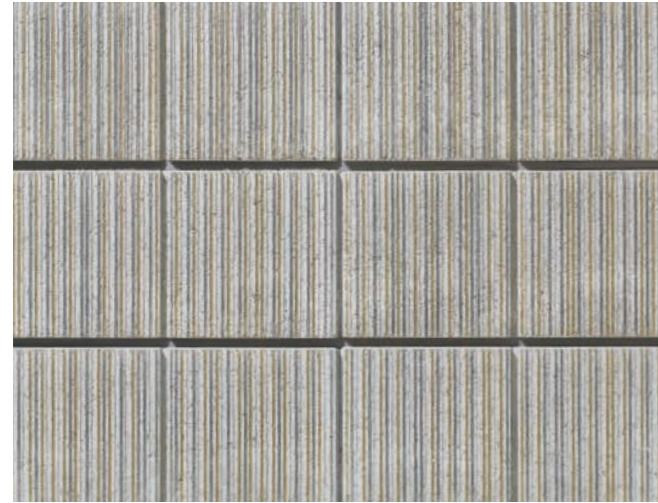

戸建/イエローベージュ

STELLA
ステラシリーズ[®] PAT.LP Series

RIGEL[®]

リゲル CPリゲル リゲル ユニRM型枠ブロック

ファブリックのような温かさ。質感の探求。

グリッド形状のシンプルな意匠に、ファブリックのような温かさを表現しました。何本もの糸を織り重ね合わせたような表情が、柔らかさを醸し出し上質な空間を演出します。

リネアグレー

リネアベージュ