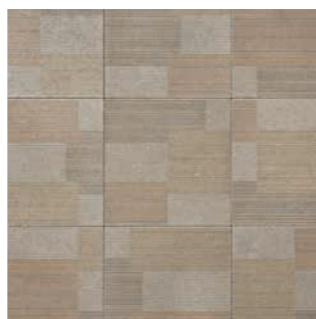

グレー

特徴

ライン意匠の並べ方を変えることで、幅広い表現を可能にします。

階段の使用例

〈段鼻・踏面〉
カラー:グレー

〈舗装材〉
カラー:グレー

側面も、細かなライン意匠を施していますので、
階段の段鼻にご利用いただけます。

商品名	色	規格・名称	本体価格(税別)	1㎡価格(税別)	使用個数(1㎡当り)	サイズL×W×H(mm)	重量(kg/個)
ベガスファイン	グレー ベージュ ブラウン	400角	1,238円	7,800円/㎡	6.3/㎡	400×400×40	14.0

ベガスネオPAT.

ラーナグレー

ラーナベージュ

ラーナブラウン

ベガスシームPAT.

グレー

ベージュ

ブラウン