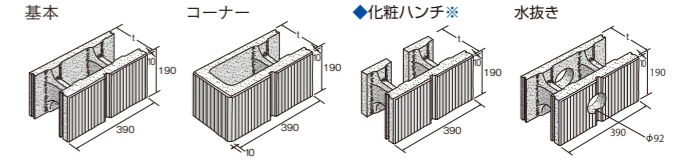

15-1L・18-1L・21-1L※・24-1L※

◆ハンチは化粧ハンチの他にブレン ユニRM型枠ブロック(無化粧)のハンチをご用意しています。

●コーナーは左右兼用です。
●モジュール寸法で表示しています。
※は受注後生産品ですので納期に約20日かかります。納期をご確認下さい。また、ご注文数量についてはお問い合わせ下さい。

商品名	色	規格・名称	本体価格(税別)	1㎡価格(税別)	使用個数(1㎡当り)	サイズt×L×H(mm)	重量(kg/個)
リゲル12-1LW(両面)	リネアグレー リネアベージュ リネアブラウン	基本形横筋	710円	8,880円/㎡	12.5/㎡	120(100)×400×190 ( )内は正味厚さ	12.9
		コーナー	890円	—	—		13.1
		基本形横筋	960円	12,000円/㎡	12.5/㎡	150(130)×400×190 ( )内は正味厚さ	15.0
リゲル15-1LW(両面)	リネアベージュ リネアブラウン	コーナー	1,240円	—	—		14.6
		基本	752円	9,400円/㎡	12.5/㎡	160×390×190	12.5
		コーナー	940円	—	—	160×400×190	13.6
CPリゲル15-1L	リネアベージュ リネアブラウン	化粧ハンチ(受注後生産品)	—	—	—	160×390×190	11.5
		水抜き	2,452円	—	—		12.1
		基本	960円	12,000円/㎡	12.5/㎡	170×390×190	13.4
		コーナー	1,200円	—	—	170×400×190	14.7
CPリゲル15-1LW(両面)	リネアベージュ リネアブラウン	基本	950円	11,880円/㎡	12.5/㎡	190×390×190	12.6
		コーナー	1,190円	—	—	190×400×190	14.0
		化粧ハンチ(受注後生産品)	—	—	—	190×390×190	11.6
		水抜き	2,650円	—	—		12.3
CPリゲル18-1L	リネアベージュ リネアブラウン	基本	1,030円	12,880円/㎡	12.5/㎡	220×390×190	14.6
		コーナー	1,290円	—	—	220×400×190	15.9
		化粧ハンチ	—	—	—	220×390×190	13.5
		水抜き	2,730円	—	—		14.2
CPリゲル21-1L (受注後生産品)	リネアベージュ リネアブラウン	基本	1,190円	14,880円/㎡	12.5/㎡	250×390×190	16.3
		コーナー	1,490円	—	—	250×400×190	17.8
		化粧ハンチ	—	—	—	250×390×190	15.2
		水抜き	2,890円	—	—		15.9
CPリゲル24-1L (受注後生産品)	リネアベージュ リネアブラウン	基本	752円	9,400円/㎡	12.5/㎡	160×390×190	12.5
		コーナー	940円	—	—	160×400×190	13.6
		化粧ハンチ(受注後生産品)	—	—	—	160×390×190	11.5
		水抜き	2,452円	—	—		12.1
リゲル ユニRM型枠ブロック15-1L	リネアベージュ リネアブラウン	基本	960円	12,000円/㎡	12.5/㎡	170×390×190	13.4
		コーナー	1,200円	—	—	170×400×190	14.7
		基本	950円	11,880円/㎡	12.5/㎡	190×390×190	12.6
		コーナー	1,190円	—	—	190×400×190	14.0
リゲル ユニRM型枠ブロック18-1L	リネアベージュ リネアブラウン	化粧ハンチ(受注後生産品)	—	—	—	190×390×190	11.6
		水抜き	2,650円	—	—		12.3
		基本	1,030円	12,880円/㎡	12.5/㎡	220×390×190	14.6
		コーナー	1,290円	—	—	220×400×190	15.9
リゲル ユニRM型枠ブロック21-1L (受注後生産品)	リネアベージュ リネアブラウン	化粧ハンチ	—	—	—	220×390×190	13.5
		水抜き	2,730円	—	—		14.2
		基本	1,190円	14,880円/㎡	12.5/㎡	250×390×190	16.3
		コーナー	1,490円	—	—	250×400×190	17.8
リゲル ユニRM型枠ブロック24-1L (受注後生産品)	リネアベージュ リネアブラウン	化粧ハンチ	—	—	—	250×390×190	15.2
		水抜き	2,890円	—	—		15.9
		基本	752円	9,400円/㎡	12.5/㎡	160×390×190	12.5
		コーナー	940円	—	—	160×400×190	13.6