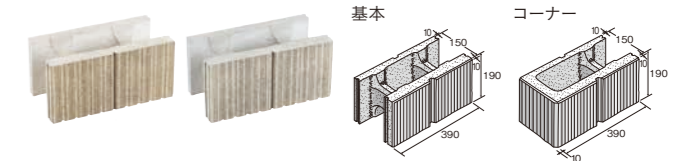

リネアベージュ リネアブラウン 15-1LW(両面)

15-1L・18-1L・21-1L※・24-1L※

◆ハンチは化粧ハンチの他にCPブレン(無化粧)のハンチをご用意しています。

■リゲル ユニRM型枠ブロック

両面に化粧が施してある「15-1LW」は、狭小地にて控壁を必要としない塀を築造する場合に有効です。

リゲル ユニRM型枠ブロック	15	18	21	24
t	150	180	210	240

リネアベージュ リネアブラウン 15-1LW(両面)