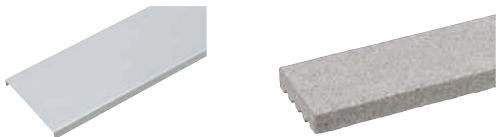

- ●特性、注意点等の商品詳細につきましては、ガーデンエクステリア商品総合カタログまたは、ホームページをご覧ください。
- ●各商品の参考施工図、土留め、根切り断面図、歩掛表については、ホームページに掲載しているCADデータをご参照下さい。

■ ボーダー(笠木)のご案内

組み合わせに適したボーダー(笠木)には「ヴェルテボーダー16」「ファインボーダー16」がございます。
※リゲル ユニRM型枠ブロックのサイズには対応していません。

- ●ヴェルテボーダー16
- ●ファインボーダー16

アルタ:シャドウブラウンとヴェルテボーダー:シルバーの組み合わせ

商品や施工に関する詳しい内容は、

ユニゾン
ホームページを
ご覧下さい!

会員登録
不要

ユニゾン 検索

<http://www.unison-net.com>