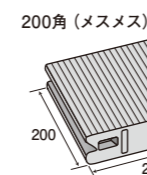

レーヌグレー

レーヌベージュ

レーヌブラウン

寸法図
(mm)

●目地込みの寸法表示です。
※「厚さ80mm」は受注後生産品ですので納期に約20日かかります。
納期をご確認下さい。また、ご発注数量は1色当り50㎡を最小単位とします。

特徴

ロッキング機能により目地段差・不陸を抑制します。

不快な振動・衝撃を軽減