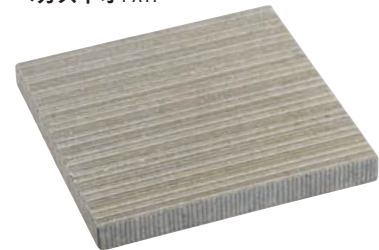

STELLA
ステラシリーズ®PAT.P Series
VEGAS® Neo
ベガスネオPAT.

庭にカーペットを敷くような美しさ。

温もりがありながらもすっきりとしたイメージは、あらゆる空間に調和します。
側面にも意匠が施されているため、アプローチだけでなくテラスや階段にもお使いいただけます。

STELLA
ステラシリーズ®PAT.P Series
VEGAS® Seam
ベガスシームPAT. 受注後
生産品

ベガスネオPAT.

ラーナグレー