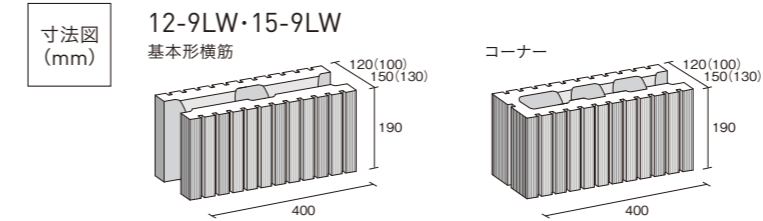

グレー

ベージュ

ブラウン

グレー

●コーナーは左右兼用です。
●モジュール寸法で表示しています。
※()内は正味厚さ

商品名	色	規格・名称	本体価格(税別)	1㎡価格(税別)	使用個数(1㎡当り)	サイズ t×L×H(mm)	重量(kg/個)
シルマ12-1LW(両面)	グレー ベージュ ブラウン	基本形横筋	710円	8,880円/㎡	12.5/㎡	120(100)×400×190 ()内は正味厚さ	12.9
		コーナー	890円	—	—		13.1
シルマ15-1LW(両面)	グレー ベージュ ブラウン	基本形横筋	960円	12,000円/㎡	12.5/㎡	150(130)×400×190 ()内は正味厚さ	15.0
		コーナー	1,240円	—	—		14.6

STELLA
ステラシリーズ[®] PAT.P Series
CAPELLA[®]
カペラ

ブロックの可能性を広げる気品ある佇まい。

スクラッチタイルのようなデザインに、上質で自然な色合いを表現しました。豊かな濃淡の表情が、シンプルさの中に存在感を醸し出し、落ち着いた雰囲気演出します。

イエローベージュ

オレンジブラウン

●コーナーは左右兼用です。
●モジュール寸法で表示しています。
※()内は正味厚さ

商品名	色	規格・名称	本体価格(税別)	1㎡価格(税別)	使用個数(1㎡当り)	サイズ t×L×H(mm)	重量(kg/個)
カペラ12-9LW(両面)	イエローベージュ オレンジブラウン	基本形横筋	710円	8,880円/㎡	12.5/㎡	120(100)×400×190 ()内は正味厚さ	12.6
		コーナー	890円	—	—		—
カペラ15-9LW(両面)	イエローベージュ オレンジブラウン	基本形横筋	960円	12,000円/㎡	12.5/㎡	150(130)×400×190 ()内は正味厚さ	14.5
		コーナー	1,240円	—	—		14.0