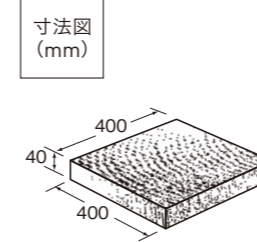

グレー

特徴

ライン意匠の並べ方を変えることで、幅広い表現を可能にします。

階段の使用例

〈段鼻・踏面〉
カラー:グレー

〈舗装材〉
カラー:グレー

側面も、細かなライン意匠を施していますので、
階段の段鼻にご利用いただけます。

商品名	色	規格・名称	本体価格(税別)	1㎡価格(税別)	使用個数(1㎡当り)	サイズL×W×H(mm)	重量(kg/個)
ベガスファイン	グレー ベージュ ブラウン	400角	1,238円	7,800円/㎡	6.3/㎡	400×400×40	14.0