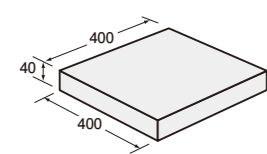

※「ベガスシーム」は受注後生産品
ですので納期に約20日かかります。
納期をご確認下さい。また、ご発注
数量は1色当り50㎡を最小単位
とします。

特徴

カーペットのようなやわらかさと温もりを表現しています。

ベガスネオ