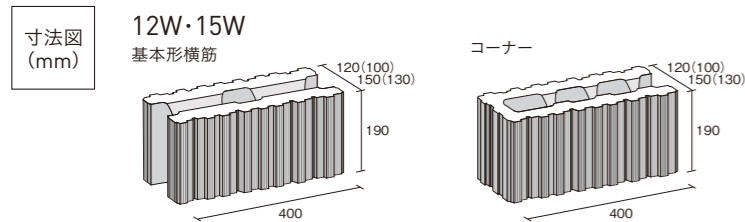

STELLA
ステラシリーズ[®]PAT.P Series
ALTA
アルタ

陰影が語る、リズムカルな奥行き感。

ランダムな凹凸デザインに、リズムカルな奥行きを表現しました。
その陰影がもたらす表情が、ときにカジュアルに、ときにフォーマルに
ファサードを演出します。

シャドーベージュ

シャドーブラウン

●コーナーは左右兼用です。
●モジュール寸法で表示しています。
※()内は正味厚さ

商品名	色	規格・名称	本体価格(税別)	1㎡価格(税別)	使用個数(1㎡当り)	サイズ×L×H(mm)	重量(kg/個)
アルタ12W(両面)	シャドーベージュ シャドーブラウン	基本形横筋	590円	7,375円/㎡	12.5/㎡	120(100)×400×190 ()内は正味厚さ	12.4
		コーナー	740円	—	—		
アルタ15W(両面)	シャドーベージュ シャドーブラウン	基本形横筋	810円	10,125円/㎡	12.5/㎡	150(130)×400×190 ()内は正味厚さ	14.2
		コーナー	1,010円	—	—		13.7