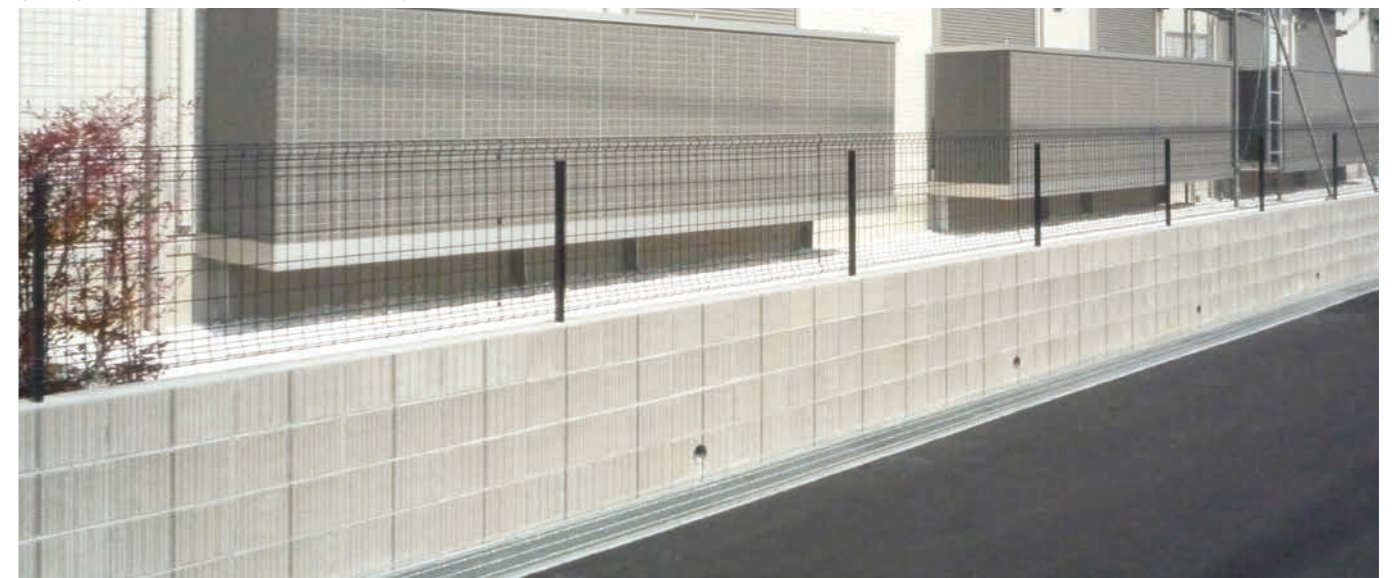

住まいとゆるやかに調和するデザインは、
人が集うまちなみに
やさしく寄り添う。