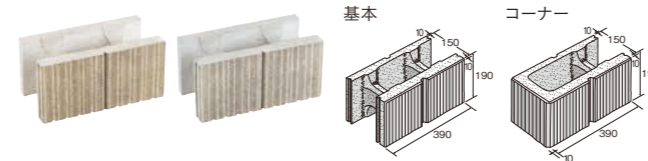

リネアブラウン

戸建/リネアブラウン

寸法図
(mm)

■リゲル

12-1LW・15-1LW

基本形横筋

コーナー

- コーナーは左右兼用です。
- モジュール寸法で表示しています。
- ※()内は正味厚さ

■CPリゲル

必要条件を満たす事で、国土交通大臣認定擁壁として認められる強固な擁壁ユニット。

国土交通大臣認定擁壁
載荷重10kN/m²

CPリゲル	15	18	21	24
t	150	180	210	240

リネアベージュ リネアブラウン 15-1LW(両面)

15-1L・18-1L・21-1L※・24-1L※

◆ハンチは化粧ハンチの他にCPプレーン(無化粧)のハンチをご用意しています。

■リゲル ユニRM型枠ブロック

両面に化粧が施してある「15-1LW」は、狭小地にて控壁を必要としない塀を築造する場合に有効です。

リゲル ユニRM型枠ブロック	15	18	21	24
t	150	180	210	240

リネアベージュ リネアブラウン 15-1LW(両面)

15-1L・18-1L・21-1L※・24-1L※

◆ハンチは化粧ハンチの他にプレーン ユニRM型枠ブロック(無化粧)のハンチをご用意しています。

- コーナーは左右兼用です。
- モジュール寸法で表示しています。
- ※は受注後生産品ですので納期に約20日かかります。納期をご確認下さい。また、ご注文数量についてはお問い合わせ下さい。