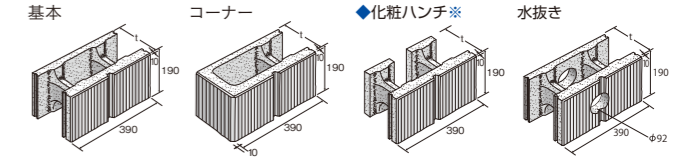

リネアブラウン

戸建/リネアブラウン

寸法図
(mm)

■リゲル

12-1LW・15-1LW

基本形横筋

コーナー

- コーナーは左右兼用です。
- モジュール寸法で表示しています。
- ※()内は正味厚さ

■CPリゲル

必要条件を満たす事で、国土交通大臣認定擁壁として認められる強固な擁壁ユニット。

国土交通大臣認定擁壁
載荷重10kN/m²

CPリゲル	15	18	21	24
t	150	180	210	240

リネアベージュ リネアブラウン 15-1LW(両面)

15-1L・18-1L・21-1L※・24-1L※

◆ハンチは化粧ハンチの他にCPプレーン(無化粧)のハンチをご用意しています。

■リゲル ユニRM型枠ブロック

両面に化粧が施してある「15-1LW」は、狭小地にて控壁を必要としない塀を築造する場合に有効です。

リゲル ユニRM型枠ブロック	15	18	21	24
t	150	180	210	240

リネアベージュ リネアブラウン 15-1LW(両面)

15-1L・18-1L・21-1L※・24-1L※

◆ハンチは化粧ハンチの他にプレーン ユニRM型枠ブロック(無化粧)のハンチをご用意しています。

- コーナーは左右兼用です。
- モジュール寸法で表示しています。
- ※は受注後生産品ですので納期に約20日かかります。納期をご確認下さい。また、ご注文数量についてはお問い合わせ下さい。