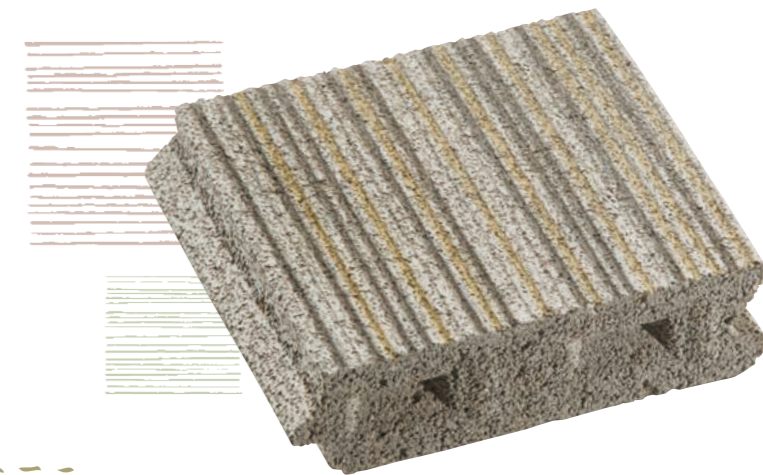

階段の使用例

側面も、細かなライン意匠を施していますので、
階段の段鼻にご利用いただけます。

〈段鼻・踏面〉
カラー：
ラーナブラウン
〈舗装材〉
セーフティベガス：
レーヌベージュ

STELLA
ステラシリーズ[®]PAT.P Series
Safety VEGAS[®]
セーフティベガス透水60・80PAT. NEW
新商品 透水性
▲▲▲

やさしさと温かさを敷き描く。

ファブリックのような美しく温かな表情を持つロッキング機能舗装材。
不陸や目地段差を抑えて不快な振動や衝撃を軽減し、
快適な歩行環境を実現します。