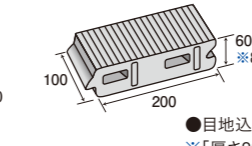

レーヌグレー

レーヌベージュ

レーヌブラウン

寸法図
(mm)

200角 (オスメス)

200角 (メスメス)

200×100 (オスメス)

●目地込みの寸法表示です。
※「厚さ80mm」は受注後生産品ですので納期に約20日かかります。
納期をご確認下さい。また、ご発注数量は1色当り50㎡を最小単位とします。