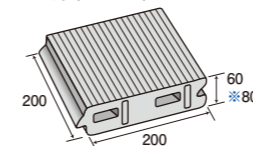

レーヌグレー

レーヌベージュ

レーヌブラウン

寸法図
(mm)

200角 (オスメス)

200角 (メスメス)

200×100 (オスメス)

●目地込みの寸法表示です。
※「厚さ80mm」は受注後生産品ですので納期に約20日かかります。
納期をご確認下さい。また、ご発注数量は1色当り50㎡を最小単位とします。