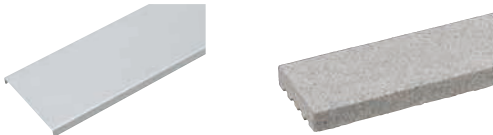

- ●特性、注意点等の商品詳細につきましては、ガーデンエクステリア商品総合カタログまたは、ホームページをご覧ください。
- ●各商品の参考施工図、土留め、根切り断面図、歩掛表については、ホームページに掲載しているCADデータをご参照下さい。

■ ボーダー(笠木)のご案内

組み合わせに適したボーダー(笠木)には「ヴェルテボーダー16」「ファインボーダー16」がございます。
※リゲル ユニRM型枠ブロックのサイズには対応していません。

- ●ヴェルテボーダー16
- ●ファインボーダー16

アルタ:シャドウブラウンとヴェルテボーダー:シルバーの組み合わせ

商品や施工に関する詳しい内容は、

ユニゾン
ホームページを
ご覧下さい!

会員登録
不要

ユニゾン 検索

<http://www.unison-net.com>