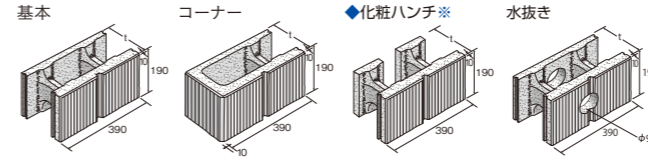

リネアブラウン

戸建/リネアブラウン

寸法図
(mm)

■リゲル

12-1LW・15-1LW

基本形横筋

コーナー

- コーナーは左右兼用です。
- モジュール寸法で表示しています。
- ※()内は正味厚さ

■CPリゲル

必要条件を満たす事で、国土交通大臣認定擁壁として認められる強固な擁壁ユニット。

国土交通大臣認定擁壁
載荷重10kN/m²

CPリゲル	15	18	21	24
t	150	180	210	240

リネアベージュ リネアブラウン 15-1LW(両面)

15-1L・18-1L・21-1L※・24-1L※

◆ハンチは化粧ハンチの他にCPプレーン(無化粧)のハンチをご用意しています。

■リゲル ユニRM型枠ブロック

両面に化粧が施してある「15-1LW」は、狭小地にて控壁を必要としない塀を築造する場合に有効です。

リゲル ユニRM型枠ブロック	15	18	21	24
t	150	180	210	240

リネアベージュ リネアブラウン 15-1LW(両面)

15-1L・18-1L・21-1L※・24-1L※

◆ハンチは化粧ハンチの他にプレーン ユニRM型枠ブロック(無化粧)のハンチをご用意しています。

- コーナーは左右兼用です。
- モジュール寸法で表示しています。
- ※は受注後生産品ですので納期に約20日かかります。納期をご確認下さい。また、ご注文数量についてはお問い合わせ下さい。