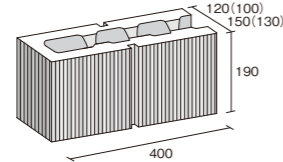

リネアブラウン

戸建/リネアブラウン

寸法図
(mm)

■リゲル

12-1LW・15-1LW

基本形横筋

コーナー

- コーナーは左右兼用です。
- モジュール寸法で表示しています。
- ※()内は正味厚さ