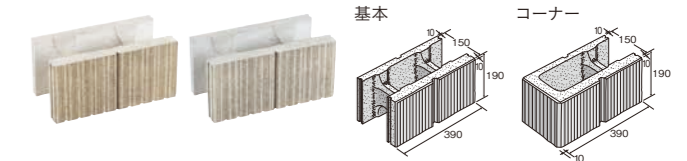

リネアブラウン

戸建/リネアブラウン

寸法図
(mm)

■リゲル

12-1LW・15-1LW

基本形横筋

コーナー

- コーナーは左右兼用です。
- モジュール寸法で表示しています。
- ※()内は正味厚さ

■CPリゲル

必要条件を満たす事で、国土交通大臣認定擁壁として認められる強固な擁壁ユニット。

国土交通大臣認定擁壁
載荷重10kN/m²

CPリゲル	15	18	21	24
t	150	180	210	240

リネアベージュ リネアブラウン 15-1LW(両面)

15-1L・18-1L・21-1L※・24-1L※

◆ハンチは化粧ハンチの他にCPプレーン(無化粧)のハンチをご用意しています。

■リゲル ユニRM型枠ブロック

両面に化粧が施してある「15-1LW」は、狭小地にて控壁を必要としない塀を築造する場合に有効です。

リゲル ユニRM型枠ブロック	15	18	21	24
t	150	180	210	240

リネアベージュ リネアブラウン 15-1LW(両面)

15-1L・18-1L・21-1L※・24-1L※

◆ハンチは化粧ハンチの他にプレーン ユニRM型枠ブロック(無化粧)のハンチをご用意しています。

- コーナーは左右兼用です。
- モジュール寸法で表示しています。
- ※は受注後生産品ですので納期に約20日かかります。納期をご確認下さい。また、ご注文数量についてはお問い合わせ下さい。