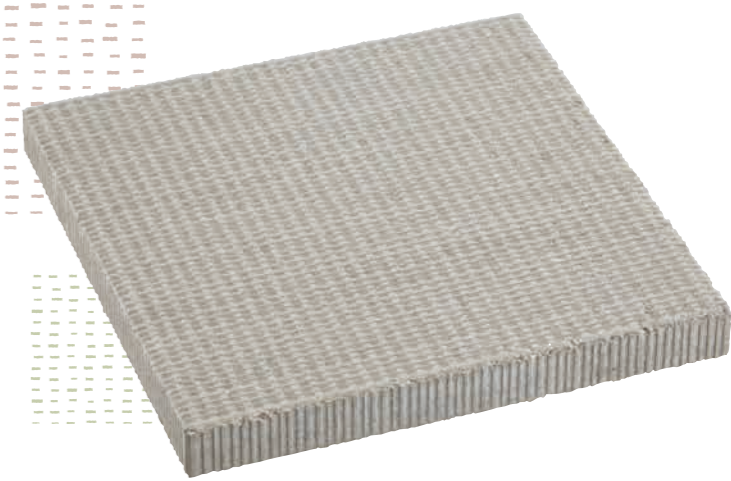

STELLA
ステラシリーズ®PAT.P Series
ALTA
アルタ

陰影が語る、リズムカルな奥行き感。

ランダムな凹凸デザインに、リズムカルな奥行きを表現しました。
その陰影がもたらす表情が、ときにカジュアルに、ときにフォーマルに
ファサードを演出します。

●コーナーは左右兼用です。
●モジュール寸法で表示しています。
※( )内は正味厚さ

商品名	色	規格・名称	本体価格(税別)	1㎡価格(税別)	使用個数(1㎡当り)	サイズ×L×H(mm)	重量(kg/個)
アルタ12W(両面)	シャドーベージュ シャドーブラウン	基本形横筋	590円	7,375円/㎡	12.5/㎡	120(100)×400×190 ( )内は正味厚さ	12.4
		コーナー	740円	—	—		
アルタ15W(両面)	シャドーベージュ シャドーブラウン	基本形横筋	810円	10,125円/㎡	12.5/㎡	150(130)×400×190 ( )内は正味厚さ	14.2
		コーナー	1,010円	—	—		13.7

STELLA
ステラシリーズ®PAT.P Series
VEGAS® Fine
ベガスファインPAT.P

NEW
新商品

陰影が生む心地よい和のやすらぎ。

自然素材のような素朴で繊細なイメージをもつベガスファイン。
光のコントラストが生み出す陰影は、
意匠を引き立て、やわらかく心地よい和のテイストを感じさせます。

特徴

ライン意匠の並べ方を変えることで、幅広い表現を可能にします。

階段の使用例

〈段鼻・踏面〉
カラー:グレー
〈舗装材〉
カラー:グレー

側面も、細かなライン意匠を施していますので、
階段の段鼻にご利用いただけます。

商品名	色	規格・名称	本体価格(税別)	1㎡価格(税別)	使用個数(1㎡当り)	サイズL×W×H(mm)	重量(kg/個)
ベガスファイン	グレー ベージュ ブラウン	400角	1,238円	7,800円/㎡	6.3/㎡	400×400×40	14.0