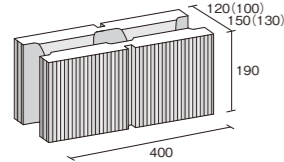

リネアブラウン

戸建/リネアブラウン

寸法図
(mm)

■リゲル

12-1LW・15-1LW

基本形横筋

コーナー

- コーナーは左右兼用です。
- モジュール寸法で表示しています。
- ※()内は正味厚さ