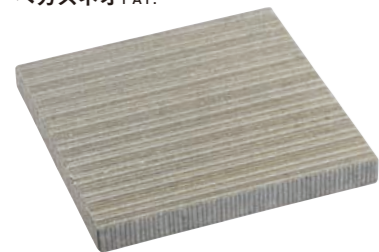

STELLA
ステラシリーズ®PAT.P Series
VEGAS® Neo
ベガスネオPAT.

庭にカーペットを敷くような美しさ。

温もりがありながらもすっきりとしたイメージは、あらゆる空間に調和します。
側面にも意匠が施されているため、アプローチだけでなくテラスや階段にもお使いいただけます。

STELLA
ステラシリーズ®PAT.P Series
VEGAS® Seam
ベガスシームPAT. 受注後
生産品

ベガスネオPAT.

ラーナグレー