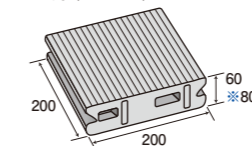

レーヌグレー

レーヌベージュ

レーヌブラウン

寸法図
(mm)

200角 (オスメス)

200角 (メスメス)

200×100 (オスメス)

●目地込みの寸法表示です。
※「厚さ80mm」は受注後生産品ですので納期に約20日かかります。
納期をご確認下さい。また、ご発注数量は1色当り50㎡を最小単位とします。