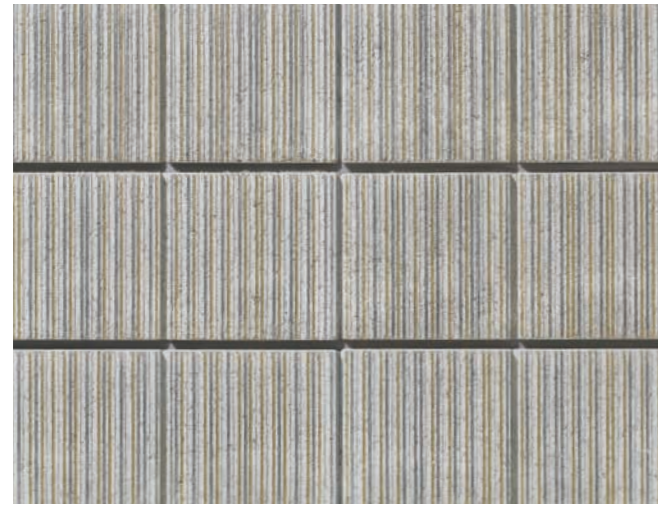

戸建/イエローベージュ

STELLA
ステラシリーズ[®] PAT.LP Series

RIGEL[®]

リゲル CPリゲル リゲル ユニRM型枠ブロック

ファブリックのような温かさ。質感の探求。

グリッド形状のシンプルな意匠に、ファブリックのような温かさを表現しました。何本もの糸を織り重ね合わせたような表情が、柔らかさを醸し出し上質な空間を演出します。

リネアグレー

リネアベージュ