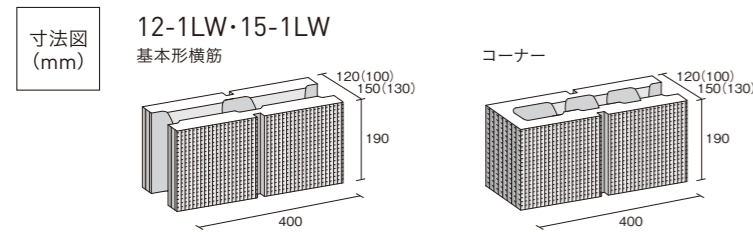

グレー

ベージュ

ブラウン

グレー

●コーナーは左右兼用です。
●モジュール寸法で表示しています。
※()内は正味厚さ

商品名	色	規格・名称	本体価格(税別)	1㎡価格(税別)	使用個数(1㎡当り)	サイズ t×L×H(mm)	重量(kg/個)
シルマ12-1LW(両面)	グレー ベージュ ブラウン	基本形横筋	590円	7,375円/㎡	12.5/㎡	120(100)×400×190 ()内は正味厚さ	12.9
		コーナー	740円	—	—		13.1
シルマ15-1LW(両面)	グレー ベージュ ブラウン	基本形横筋	810円	10,125円/㎡	12.5/㎡	150(130)×400×190 ()内は正味厚さ	15.0
		コーナー	1,010円	—	—		14.6

STELLA
ステラシリーズ[®] PAT.P Series
CAPELLA[®]
カペラ

ブロックの可能性を広げる気品ある佇まい。

スクラッチタイルのようなデザインに、上質で自然な色合いを表現しました。豊かな濃淡の表情が、シンプルさの中に存在感を醸し出し、落ち着いた雰囲気演出します。

イエローベージュ

オレンジブラウン

●コーナーは左右兼用です。
●モジュール寸法で表示しています。
※()内は正味厚さ

商品名	色	規格・名称	本体価格(税別)	1㎡価格(税別)	使用個数(1㎡当り)	サイズ t×L×H(mm)	重量(kg/個)
カペラ12-9LW(両面)	イエローベージュ オレンジブラウン	基本形横筋	590円	7,375円/㎡	12.5/㎡	120(100)×400×190 ()内は正味厚さ	12.6
		コーナー	740円	—	—		—
カペラ15-9LW(両面)	イエローベージュ オレンジブラウン	基本形横筋	810円	10,125円/㎡	12.5/㎡	150(130)×400×190 ()内は正味厚さ	14.5
		コーナー	1,010円	—	—		14.0