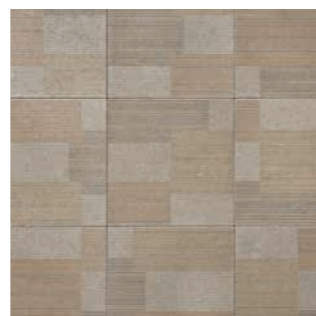

グレー

特徴

ライン意匠の並べ方を変えることで、幅広い表現を可能にします。

階段の使用例

〈段鼻・踏面〉
カラー:グレー
〈舗装材〉
カラー:グレー

側面も、細かなライン意匠を施していますので、
階段の段鼻にご利用いただけます。

商品名	色	規格・名称	本体価格(税別)	1㎡価格(税別)	使用個数(1㎡当り)	サイズL×W×H(mm)	重量(kg/個)
ベガスファイン	グレー ベージュ ブラウン	400角	1,238円	7,800円/㎡	6.3/㎡	400×400×40	14.0

ベガスネオPAT.

ラーナグレー

ラーナベージュ

ラーナブラウン

ベガスシームPAT.

グレー

ベージュ

ブラウン