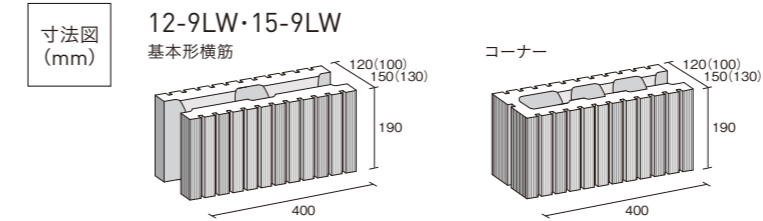

グレー

ベージュ

ブラウン

グレー

●コーナーは左右兼用です。
●モジュール寸法で表示しています。
※()内は正味厚さ

商品名	色	規格・名称	本体価格(税別)	1㎡価格(税別)	使用個数(1㎡当り)	サイズ t×L×H(mm)	重量(kg/個)
シルマ12-1LW(両面)	グレー ベージュ ブラウン	基本形横筋	590円	7,375円/㎡	12.5/㎡	120(100)×400×190 ()内は正味厚さ	12.9
		コーナー	740円	—	—		13.1
シルマ15-1LW(両面)	グレー ベージュ ブラウン	基本形横筋	810円	10,125円/㎡	12.5/㎡	150(130)×400×190 ()内は正味厚さ	15.0
		コーナー	1,010円	—	—		14.6

STELLA
ステラシリーズ[®] PAT.P Series
CAPELLA[®]
カペラ

ブロックの可能性を広げる気品ある佇まい。

スクラッチタイルのようなデザインに、上質で自然な色合いを表現しました。豊かな濃淡の表情が、シンプルさの中に存在感を醸し出し、落ち着いた雰囲気演出します。

イエローベージュ

オレンジブラウン

●コーナーは左右兼用です。
●モジュール寸法で表示しています。
※()内は正味厚さ

商品名	色	規格・名称	本体価格(税別)	1㎡価格(税別)	使用個数(1㎡当り)	サイズ t×L×H(mm)	重量(kg/個)
カペラ12-9LW(両面)	イエローベージュ オレンジブラウン	基本形横筋	590円	7,375円/㎡	12.5/㎡	120(100)×400×190 ()内は正味厚さ	12.6
		コーナー	740円	—	—		—
カペラ15-9LW(両面)	イエローベージュ オレンジブラウン	基本形横筋	810円	10,125円/㎡	12.5/㎡	150(130)×400×190 ()内は正味厚さ	14.5
		コーナー	1,010円	—	—		14.0