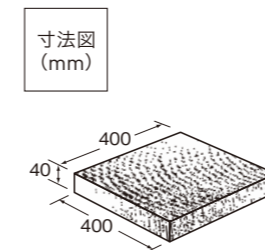

グレー

特徴

ライン意匠の並べ方を変えることで、幅広い表現を可能にします。

階段の使用例

〈段鼻・踏面〉
カラー:グレー
〈舗装材〉
カラー:グレー

側面も、細かなライン意匠を施していますので、
階段の段鼻にご利用いただけます。

商品名	色	規格・名称	本体価格(税別)	1㎡価格(税別)	使用個数(1㎡当り)	サイズL×W×H(mm)	重量(kg/個)
ベガスファイン	グレー ベージュ ブラウン	400角	1,238円	7,800円/㎡	6.3/㎡	400×400×40	14.0