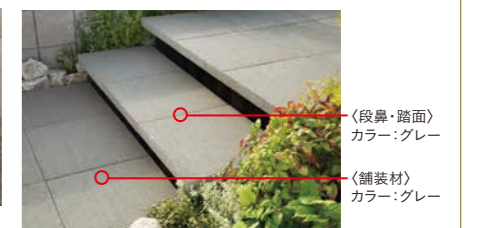

グレー

特徴

ライン意匠の並べ方を変えることで、幅広い表現を可能にします。

階段の使用例

側面も、細かなライン意匠を施していますので、
階段の段鼻にご利用いただけます。

商品名	色	規格・名称	本体価格(税別)	1㎡価格(税別)	使用個数(1㎡当り)	サイズL×W×H(mm)	重量(kg/個)
ベガスファイン	グレー ベージュ ブラウン	400角	1,492円	9,400円/㎡	6.3/㎡	400×400×40	14.0