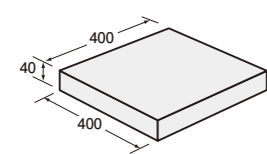

STELLA
ステラシリーズ®PAT.P Series
VEGAS® Neo
ベガスネオPAT.

庭にカーペットを敷くような美しさ。

温もりがありながらもすっきりとしたイメージは、あらゆる空間に調和します。
側面にも意匠が施されているため、アプローチだけでなくテラスや階段にもお使いいただけます。

STELLA
ステラシリーズ®PAT.P Series
VEGAS® Seam
ベガスシームPAT. 受注後
生産品

ベガスネオPAT.

ベガスシームPAT.

寸法図
(mm)

※「ベガスシーム」は受注後生産品
ですので納期に約20日かかります。
納期をご確認下さい。また、ご発注
数量は1色当り50㎡を最小単位
とします。

特徴

カーペットのようなやわらかさと温もりを表現しています。

ベガスネオ

すっきりとしたライン意匠は、
並び方を変えることで幅広い表現を
可能にします。

ベガスシーム

布を繋ぎ合わせたパッチワークの
ような表情。

階段の使用例

側面も、細かなライン意匠を施していますので、
階段の段鼻にご利用いただけます。

〈段鼻・踏面〉
カラー：
ラーナブラウン
〈舗装材〉
セーフティベガス：
レーヌベージュ

STELLA
ステラシリーズ®PAT.P Series
Safety VEGAS®
セーフティベガス透水60・80PAT. NEW
新商品 透水性
▲▲▲

やさしさと温かさを敷き描く。

ファブリックのような美しく温かな表情を持つロッキング機能舗装材。
不陸や目地段差を抑えて不快な振動や衝撃を軽減し、
快適な歩行環境を実現します。

寸法図
(mm)

●目地込みの寸法表示です。
※「厚さ80mm」は受注後生産品ですので納期に約20日かかります。
納期をご確認下さい。また、ご発注数量は1色当り50㎡を最小単位とします。

特徴

ロッキング機能により目地段差・不陸を抑制します。

不快な振動・衝撃を軽減

ロッキング機能により面構造となるため、施工後の経
年変化による目地段差及び不陸を抑制します。また、
目地幅と表面意匠の溝幅を同じにすることで、車イス
やベビーカー等で感じる不快な振動・衝撃を軽減し
ます。(当社比)

セーフティベガス透水の環境保全効果

透水性
▲▲▲

- ●水たまり等を抑えるため、快適な歩行を実現します。
- ●表面のライン意匠により、雨の日でも滑りにくく、
  安心して歩行することができます。
- ●側溝に流れる雨水を軽減し、氾濫防止にも効果的です。
- ●雨水を地中に戻し、樹木の生育を促します。

商品名	色	規格・名称	本体価格(税別)	1㎡価格(税別)	使用個数(1㎡当り)	サイズL×W×H(mm)	重量(kg/個)
ベガスネオ	ラーナグレー	400角	1,492円	9,400円/㎡	6.3/㎡	400×400×40	14.0
	ラーナベージュ						
	ラーナブラウン						

商品名	色	規格・名称	本体価格(税別)	1㎡価格(税別)	使用個数(1㎡当り)	サイズL×W×H(mm)	重量(kg/個)
ベガスシーム 受注後生産品	グレー	400角	1,492円	9,400円/㎡	6.3/㎡	400×400×40	14.0
	ベージュ						
	ブラウン						

商品名	色	規格・名称	本体価格(税別)	1㎡価格(税別)	使用個数(1㎡当り)	サイズL×W×H(mm)	重量(kg/個)	
セーフティベガス透水60	レーヌグレー レーヌベージュ レーヌブラウン	200角オスメス	376円	9,400円/㎡	25/㎡	200×200×60	4.5	
		200角メスメス		—	—		4.3	
		200×100オスメス		188円	—		—	2.2
セーフティベガス透水80 受注後生産品	レーヌグレー レーヌベージュ レーヌブラウン	200角オスメス	456円	11,400円/㎡	25/㎡	200×200×80	6.0	
		200角メスメス		—	—		5.8	
		200×100オスメス		228円	—		—	3.0