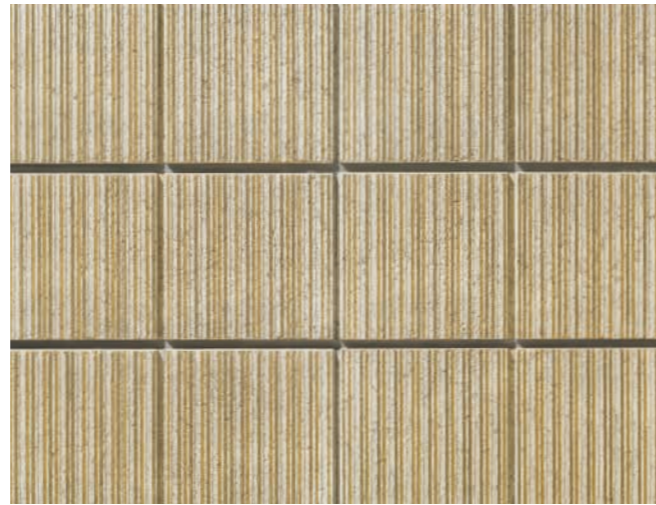

戸建/イエローベージュ

STELLA
ステラシリーズ[®] PAT.LP Series

RIGEL[®]

リゲル CPリゲル リゲル ユニRM型枠ブロック

ファブリックのような温かさ。質感の探求。

グリッド形状のシンプルな意匠に、ファブリックのような温かさを表現しました。何本もの糸を織り重ね合わせたような表情が、柔らかさを醸し出し上質な空間を演出します。

リネアグレー

リネアベージュ