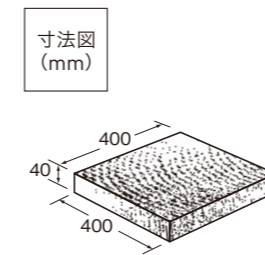

グレー

特徴

ライン意匠の並べ方を変えることで、幅広い表現を可能にします。

階段の使用例

側面も、細かなライン意匠を施していますので、
階段の段鼻にご利用いただけます。

商品名	色	規格・名称	本体価格(税別)	1㎡価格(税別)	使用個数(1㎡当り)	サイズL×W×H(mm)	重量(kg/個)
ベガスファイン	グレー ベージュ ブラウン	400角	1,492円	9,400円/㎡	6.3/㎡	400×400×40	14.0