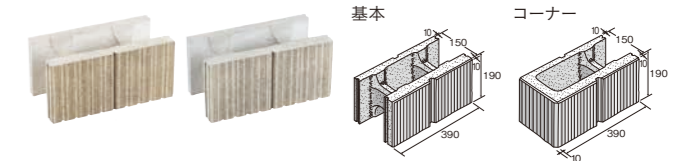

リネアブラウン

戸建/リネアブラウン

■リゲル 12-1LW・15-1LW

基本形横筋

コーナー

- コーナーは左右兼用です。
- モジュール寸法で表示しています。
- ※()内は正味厚さ

■CPリゲル

必要条件を満たす事で、国土交通大臣認定擁壁として認められる強固な擁壁ユニット。

国土交通大臣認定擁壁
載荷重10kN/m²

CPリゲル	15	18	21	24
t	150	180	210	240

リネアベージュ リネアブラウン 15-1LW(両面)

15-1L・18-1L・21-1L※・24-1L※

◆ハンチは化粧ハンチの他にCPブレン(無化粧)のハンチをご用意しています。

■リゲル ユニRM型枠ブロック

両面に化粧が施してある「15-1LW」は、狭小地にて控壁を必要としない塀を築造する場合に有効です。

リゲル ユニRM型枠ブロック	15	18	21	24
t	150	180	210	240

リネアベージュ リネアブラウン 15-1LW(両面)

15-1L・18-1L・21-1L※・24-1L※

◆ハンチは化粧ハンチの他にブレン ユニRM型枠ブロック(無化粧)のハンチをご用意しています。

- コーナーは左右兼用です。
- モジュール寸法で表示しています。
- ※は受注後生産品ですので納期に約20日かかります。納期をご確認下さい。また、ご発注数量についてはお問い合わせ下さい。