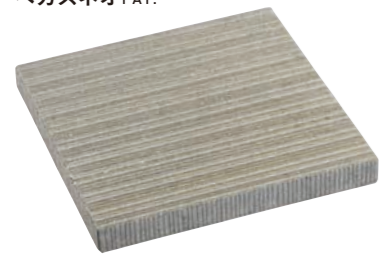

STELLA
ステラシリーズ®PAT.P Series
VEGAS® Neo
ベガスネオPAT.

庭にカーペットを敷くような美しさ。

温もりがありながらもすっきりとしたイメージは、あらゆる空間に調和します。
側面にも意匠が施されているため、アプローチだけでなくテラスや階段にもお使いいただけます。

STELLA
ステラシリーズ®PAT.P Series
VEGAS® Seam
ベガスシームPAT. 受注後
生産品

ベガスネオPAT.

ラーナグレー