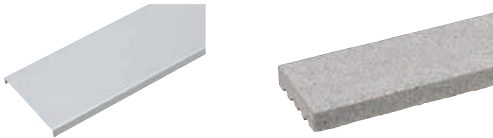

- ●特性、注意点等の商品詳細につきましては、ガーデンエクステリア商品総合カタログまたは、ホームページをご覧ください。
- ●各商品の参考施工図、土留め、根切り断面図、歩掛表については、ホームページに掲載しているCADデータをご参照下さい。

■ ボーダー(笠木)のご案内

組み合わせに適したボーダー(笠木)には「ヴェルテボーダー16」「ファインボーダー16」がございます。
※リゲル ユニRM型枠ブロックのサイズには対応していません。

- ●ヴェルテボーダー16
- ●ファインボーダー16

アルタ:シャドウブラウンとヴェルテボーダー:シルバーの組み合わせ

商品や施工に関する詳しい内容は、

ユニゾン
ホームページを
ご覧下さい!

会員登録
不要

ユニゾン 検索

<http://www.unison-net.com>