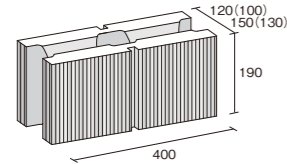

リネアブラウン

戸建/リネアブラウン

■リゲル 12-1LW・15-1LW

基本形横筋

コーナー

- コーナーは左右兼用です。
- モジュール寸法で表示しています。
- ※()内は正味厚さ

■CPリゲル

必要条件を満たす事で、国土交通大臣認定擁壁として認められる強固な擁壁ユニット。