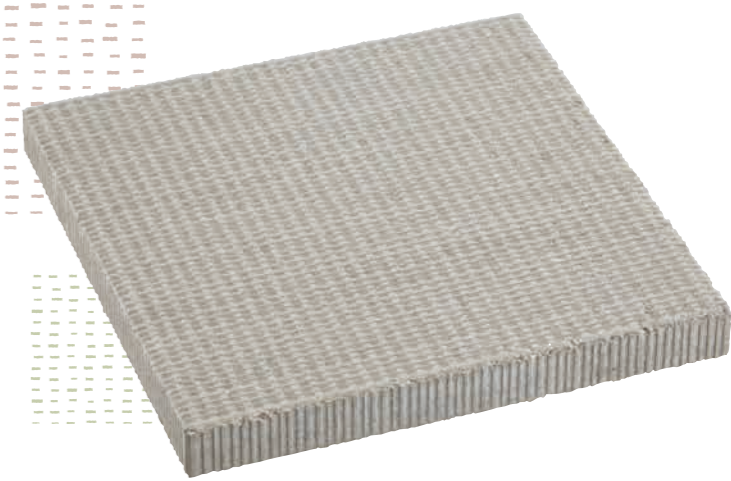

STELLA
ステラシリーズ®PAT.P Series
ALTA
アルタ

陰影が語る、リズムカルな奥行き感。

ランダムな凹凸デザインに、リズムカルな奥行きを表現しました。
その陰影がもたらす表情が、ときにカジュアルに、ときにフォーマルに
ファサードを演出します。

●コーナーは左右兼用です。
●モジュール寸法で表示しています。
※( )内は正味厚さ

商品名	色	規格・名称	本体価格(税別)	1㎡価格(税別)	使用個数(1㎡当り)	サイズ×L×H(mm)	重量(kg/個)
アルタ12W(両面)	シャドーベージュ シャドーブラウン	基本形横筋	784円	9,800円/㎡	12.5/㎡	120(100)×400×190 ( )内は正味厚さ	12.4
		コーナー	960円	—	—		
アルタ15W(両面)	シャドーベージュ シャドーブラウン	基本形横筋	976円	12,200円/㎡	12.5/㎡	150(130)×400×190 ( )内は正味厚さ	14.2
		コーナー	1,200円	—	—		13.7

STELLA
ステラシリーズ®PAT.P Series
VEGAS® Fine
ベガスファインPAT.P

NEW
新商品

陰影が生む心地よい和のやすらぎ。

自然素材のような素朴で繊細なイメージをもつベガスファイン。
光のコントラストが生み出す陰影は、
意匠を引き立て、やわらかく心地よい和のテイストを感じさせます。

特徴

ライン意匠の並べ方を変えることで、幅広い表現を可能にします。

階段の使用例

側面も、細かなライン意匠を施していますので、
階段の段鼻にご利用いただけます。

商品名	色	規格・名称	本体価格(税別)	1㎡価格(税別)	使用個数(1㎡当り)	サイズL×W×H(mm)	重量(kg/個)
ベガスファイン	グレー ベージュ ブラウン	400角	1,492円	9,400円/㎡	6.3/㎡	400×400×40	14.0