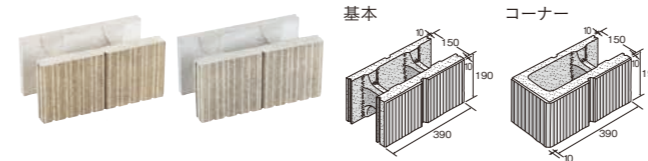

リネアブラウン

戸建/リネアブラウン

■リゲル 12-1LW・15-1LW

基本形横筋

コーナー

- コーナーは左右兼用です。
- モジュール寸法で表示しています。
- ※()内は正味厚さ

■CPリゲル

必要条件を満たす事で、国土交通大臣認定擁壁として認められる強固な擁壁ユニット。

国土交通大臣認定擁壁
載荷重10kN/m²

CPリゲル	15	18	21	24
t	150	180	210	240

リネアベージュ リネアブラウン 15-1LW(両面)

15-1L・18-1L・21-1L※・24-1L※

◆ハンチは化粧ハンチの他にCPブレン(無化粧)のハンチをご用意しています。

■リゲル ユニRM型枠ブロック

両面に化粧が施してある「15-1LW」は、狭小地にて控壁を必要としない塀を築造する場合に有効です。