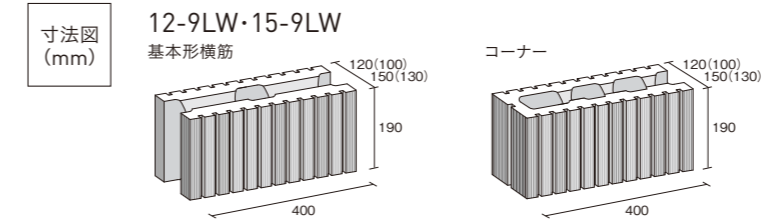

●コーナーは左右兼用です。
●モジュール寸法で表示しています。
※()内は正味厚さ

商品名	色	規格・名称	本体価格(税別)	1㎡価格(税別)	使用個数(1㎡当り)	サイズ t×L×H(mm)	重量(kg/個)
シルマ12-1LW(両面)	グレー ベージュ ブラウン	基本形横筋	784円	9,800円/㎡	12.5/㎡	120(100)×400×190 ()内は正味厚さ	12.9
		コーナー	960円	—	—		13.1
シルマ15-1LW(両面)	グレー ベージュ ブラウン	基本形横筋	976円	12,200円/㎡	12.5/㎡	150(130)×400×190 ()内は正味厚さ	15.0
		コーナー	1,200円	—	—		14.6

STELLA
ステラシリーズ[®] PAT.P Series
CAPELLA[®]
カペラ

ブロックの可能性を広げる気品ある佇まい。

スクラッチタイルのようなデザインに、上質で自然な色合いを表現しました。豊かな濃淡の表情が、シンプルさの中に存在感を醸し出し、落ち着いた雰囲気演出します。

イエローベージュ

オレンジブラウン

●コーナーは左右兼用です。
●モジュール寸法で表示しています。
※()内は正味厚さ

商品名	色	規格・名称	本体価格(税別)	1㎡価格(税別)	使用個数(1㎡当り)	サイズ t×L×H(mm)	重量(kg/個)
カペラ12-9LW(両面)	イエローベージュ オレンジブラウン	基本形横筋	784円	9,800円/㎡	12.5/㎡	120(100)×400×190 ()内は正味厚さ	12.6
		コーナー	960円	—	—		—
カペラ15-9LW(両面)	イエローベージュ オレンジブラウン	基本形横筋	976円	12,200円/㎡	12.5/㎡	150(130)×400×190 ()内は正味厚さ	14.5
		コーナー	1,200円	—	—		14.0