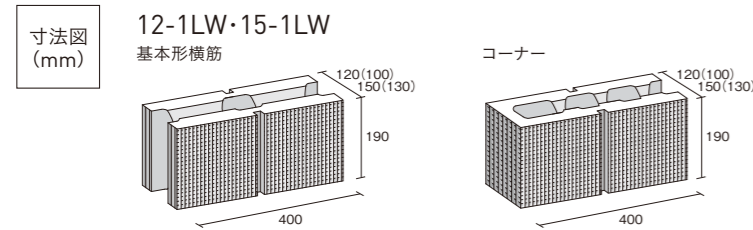

●コーナーは左右兼用です。
●モジュール寸法で表示しています。
※()内は正味厚さ

商品名	色	規格・名称	本体価格(税別)	1㎡価格(税別)	使用個数(1㎡当り)	サイズ t×L×H(mm)	重量(kg/個)
シルマ12-1LW(両面)	グレー ベージュ ブラウン	基本形横筋	784円	9,800円/㎡	12.5/㎡	120(100)×400×190 ()内は正味厚さ	12.9
		コーナー	960円	—	—		13.1
シルマ15-1LW(両面)	グレー ベージュ ブラウン	基本形横筋	976円	12,200円/㎡	12.5/㎡	150(130)×400×190 ()内は正味厚さ	15.0
		コーナー	1,200円	—	—		14.6