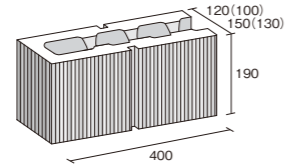

リネアブラウン

戸建/リネアブラウン

■リゲル 12-1LW・15-1LW

基本形横筋

コーナー

- コーナーは左右兼用です。
- モジュール寸法で表示しています。
- ※()内は正味厚さ

■CPリゲル

必要条件を満たす事で、国土交通大臣認定擁壁として認められる強固な擁壁ユニット。