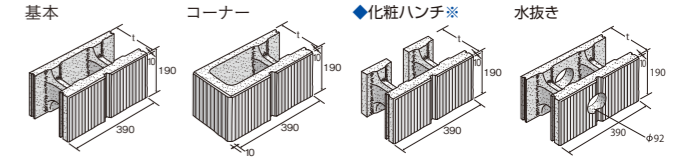

15-1L・18-1L・21-1L※・24-1L※

◆ハンチは化粧ハンチの他にブレン ユニRM型枠ブロック(無化粧)のハンチをご用意しています。

- ●コーナーは左右兼用です。
- ●モジュール寸法で表示しています。
- ※は受注後生産品ですので納期に約20日かかります。納期をご確認下さい。また、ご発注数量についてはお問い合わせ下さい。

商品名	色	規格・名称	本体価格(税別)	1㎡価格(税別)	使用個数(1㎡当り)	サイズt×L×H(mm)	重量(kg/個)
リゲル12-1LW(両面)	リネアグレー リネアベージュ リネアブラウン	基本形横筋	784円	9,800円/㎡	12.5/㎡	120(100)×400×190 ( )内は正味厚さ	12.9
		コーナー	960円	—	—		13.1
		基本形横筋	976円	12,200円/㎡	12.5/㎡	150(130)×400×190 ( )内は正味厚さ	15.0
リゲル15-1LW(両面)	リネアグレー リネアベージュ リネアブラウン	コーナー	1,200円	—	—		14.6
		基本	864円	10,800円/㎡	12.5/㎡	160×390×190	12.5
		コーナー	1,060円	—	—	160×400×190	13.6
CPリゲル15-1L	リネアグレー リネアベージュ リネアブラウン	化粧ハンチ(受注後生産品)	1,510円	—	—	160×390×190	11.5
		水抜き	2,560円	—	—		12.1
		基本	992円	12,400円/㎡	12.5/㎡	170×390×190	13.4
		コーナー	1,220円	—	—	170×400×190	14.7
CPリゲル15-1LW(両面)	リネアグレー リネアベージュ リネアブラウン	基本	1,072円	13,400円/㎡	12.5/㎡	190×390×190	12.6
		コーナー	1,320円	—	—	190×400×190	14.0
		化粧ハンチ(受注後生産品)	1,720円	—	—	190×390×190	11.6
		水抜き	2,770円	—	—		12.3
CPリゲル21-1L (受注後生産品)	リネアグレー リネアベージュ リネアブラウン	基本	1,152円	14,400円/㎡	12.5/㎡	220×390×190	14.6
		コーナー	1,420円	—	—	220×400×190	15.9
		化粧ハンチ	1,800円	—	—	220×390×190	13.5
		水抜き	2,850円	—	—		14.2
CPリゲル24-1L (受注後生産品)	リネアグレー リネアベージュ リネアブラウン	基本	1,392円	17,400円/㎡	12.5/㎡	250×390×190	16.3
		コーナー	1,710円	—	—	250×400×190	17.8
		化粧ハンチ	2,040円	—	—	250×390×190	15.2
		水抜き	3,090円	—	—		15.9
リゲル ユニRM型枠ブロック15-1L	リネアグレー リネアベージュ リネアブラウン	基本	864円	10,800円/㎡	12.5/㎡	160×390×190	12.5
		コーナー	1,060円	—	—	160×400×190	13.6
		化粧ハンチ(受注後生産品)	1,510円	—	—	160×390×190	11.5
		水抜き	2,560円	—	—		12.1
リゲル ユニRM型枠ブロック15-1LW(両面)	リネアグレー リネアベージュ リネアブラウン	基本	992円	12,400円/㎡	12.5/㎡	170×390×190	13.4
		コーナー	1,220円	—	—	170×400×190	14.7
		基本	1,072円	13,400円/㎡	12.5/㎡	190×390×190	12.6
リゲル ユニRM型枠ブロック18-1L	リネアグレー リネアベージュ リネアブラウン	コーナー	1,320円	—	—	190×400×190	14.0
		化粧ハンチ(受注後生産品)	1,720円	—	—	190×390×190	11.6
		水抜き	2,770円	—	—		12.3
		基本	1,152円	14,400円/㎡	12.5/㎡	220×390×190	14.6
リゲル ユニRM型枠ブロック21-1L (受注後生産品)	リネアグレー リネアベージュ リネアブラウン	コーナー	1,420円	—	—	220×400×190	15.9
		化粧ハンチ	1,800円	—	—	220×390×190	13.5
		水抜き	2,850円	—	—		14.2
		基本	1,392円	17,400円/㎡	12.5/㎡	250×390×190	16.3
リゲル ユニRM型枠ブロック24-1L (受注後生産品)	リネアグレー リネアベージュ リネアブラウン	コーナー	1,710円	—	—	250×400×190	17.8
		化粧ハンチ	2,040円	—	—	250×390×190	15.2
		水抜き	3,090円	—	—		15.9
		基本	992円	12,400円/㎡	12.5/㎡	170×390×190	13.4