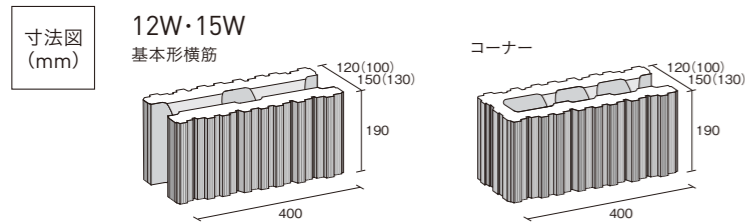

STELLA
ステラシリーズ[®]PAT.P Series
ALTA
アルタ

陰影が語る、リズムカルな奥行き感。

ランダムな凹凸デザインに、リズムカルな奥行きを表現しました。
その陰影がもたらす表情が、ときにカジュアルに、ときにフォーマルに
ファサードを演出します。

シャドーベージュ

シャドーブラウン

●コーナーは左右兼用です。
●モジュール寸法で表示しています。
※()内は正味厚さ

商品名	色	規格・名称	本体価格(税別)	1㎡価格(税別)	使用個数(1㎡当り)	サイズ×L×H(mm)	重量(kg/個)
アルタ12W(両面)	シャドーベージュ シャドーブラウン	基本形横筋	784円	9,800円/㎡	12.5/㎡	120(100)×400×190 ()内は正味厚さ	12.4
		コーナー	960円	—	—		
アルタ15W(両面)	シャドーベージュ シャドーブラウン	基本形横筋	976円	12,200円/㎡	12.5/㎡	150(130)×400×190 ()内は正味厚さ	14.2
		コーナー	1,200円	—	—		13.7