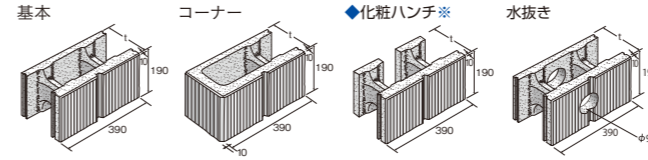

15-1L・18-1L・21-1L※・24-1L※

◆ハンチは化粧ハンチの他にCPブレン(無化粧)のハンチをご用意しています。

■リゲル ユニRM型枠ブロック

両面に化粧が施してある「15-1LW」は、狭小地にて控壁を必要としない塀を築造する場合に有効です。

リゲル ユニRM型枠ブロック	15	18	21	24
t	150	180	210	240