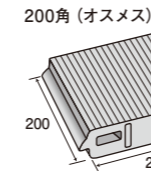

レーヌグレー

レーヌベージュ

レーヌブラウン

寸法図
(mm)

200角 (オスメス)

200角 (メスメス)

200×100 (オスメス)

●目地込みの寸法表示です。
※「厚さ80mm」は受注後生産品ですので納期に約20日かかります。
納期をご確認下さい。また、ご発注数量は1色当り50㎡を最小単位とします。