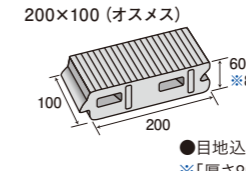

レーヌグレー

レーヌベージュ

レーヌブラウン

寸法図
(mm)

200角 (オスメス)

200角 (メスメス)

200×100 (オスメス)

●目地込みの寸法表示です。
※「厚さ80mm」は受注後生産品ですので納期に約20日かかります。
納期をご確認下さい。また、ご発注数量は1色当り50㎡を最小単位とします。