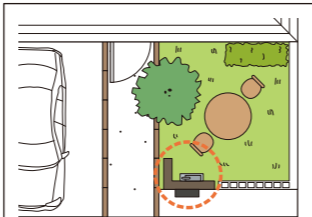

Plan

表は門塀、裏はガーデンスペース
として楽しむ。

裏面にガーデンシンクを設置して、コンパクトスペースをくつろぎの空間へ。野菜を洗ったり、お茶をしたり、庭での楽しみが広がります。

ユニットウォールにも埋込みポストをビルトイン。

対応のカーサ
カーサDR200、500、
750、1000 SUS
埋込みポストタイプ
カーサAD550

JW

合計価格
149,600円(税別)

【本体】カーサDR200 SUS
埋込みポストタイプ
200×1700:ブラック
85,000円
【ライト】
12V照明 エコルトウォールライト
EA 01017 22:アイビーグレー
14,800円
【サイン】ワンロック ラック
120×90 プレーン:
ステンレスシルバー 20,000円
【ポスト】レフィナ:ブラック
29,800円