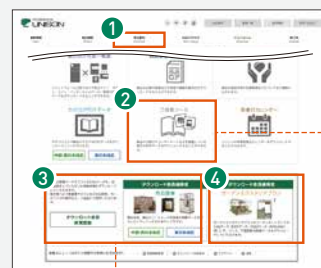

ユニソンホームページにて、冊子のPDFや門柱コーディネートの商品画像・CADデータをダウンロードできます。

お好きなデータをダウンロードして、
お客様へのご提案などにご利用下さい。

<http://www.unison-net.com>

トップページ

① 商品資料 Download

② ご提案ツール

③ 商品画像

④ ガーデンエクステリアプラン

冊子のPDFを
ダウンロードできます

「画像ダウンロード」の「各商品」より
門柱コーディネート画像を
ダウンロードできます

プランのCADデータ※を
ダウンロードできます

※ RIK DXF マークが付いたプランは、RIKCADIに対応する「MODデータ」と多くのCADソフトに対応する「DXFデータ」をご用意しています。

※ JW マークがある門柱コーディネート例は、JWCADに対応する「SPDデータ」をご用意しています。