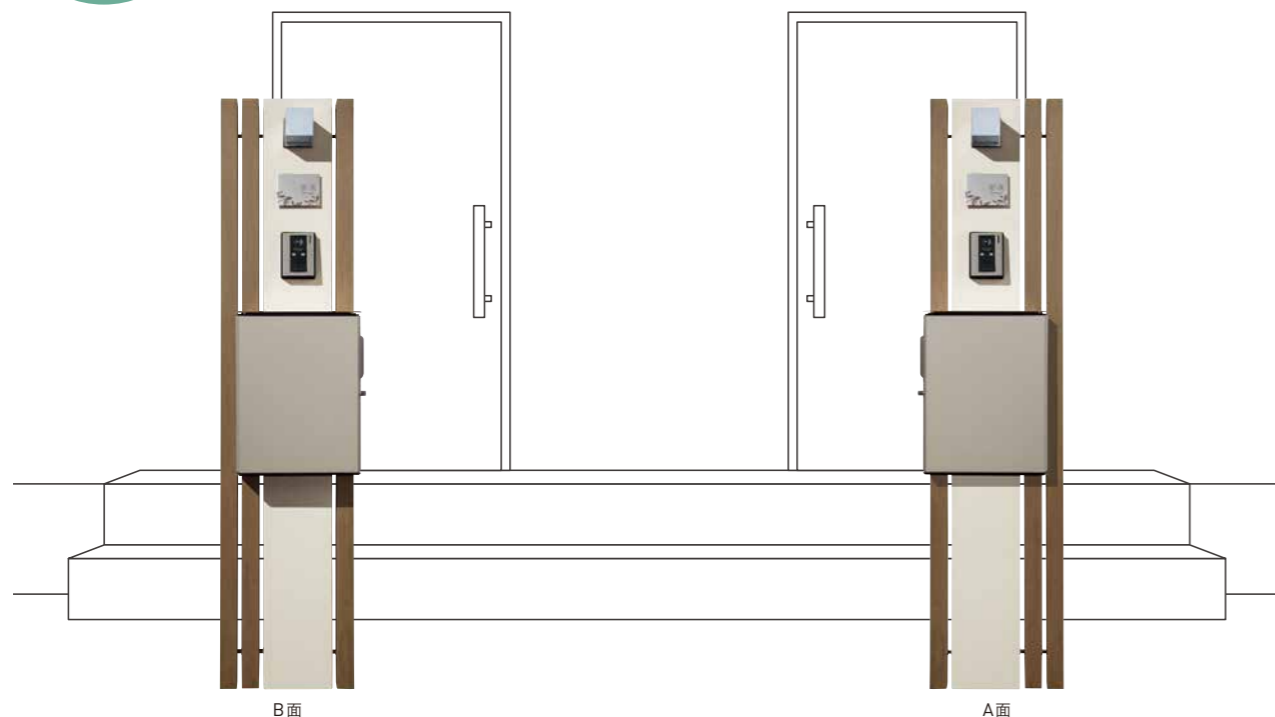

※合計価格にインターホン、トランス、ケーブルは含まれていません。(12V照明にはトランス、ケーブルが必要となります。) CADデータをご用意しています。詳しくは裏表紙をご覧ください。

A面B面を利用すれば、左右対称のデザインが容易。

2世帯住宅に
おすすめ!

合計価格
169,600円(税別)

【本体】フォレスコネクTOS typeI 380×1700:アイボリー、ダークブラウン 109,000円
【ライト】12V照明 エコルトウォールライト EA 01017 12:シルバー 14,800円
【サイン】ワンロック ウェルカム 120×90 リーフ:ブラウン 16,000円
【ポスト】グニコ WH:マットベージュ 29,800円