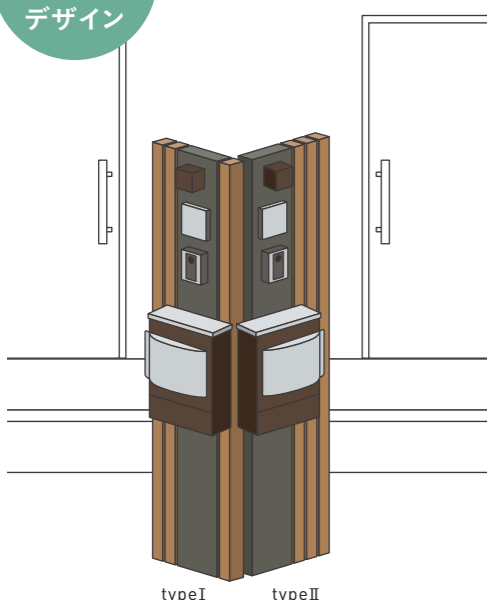

L字に配置して動線を分ける。

2世帯住宅
アレンジ
デザイン

typeI typeII