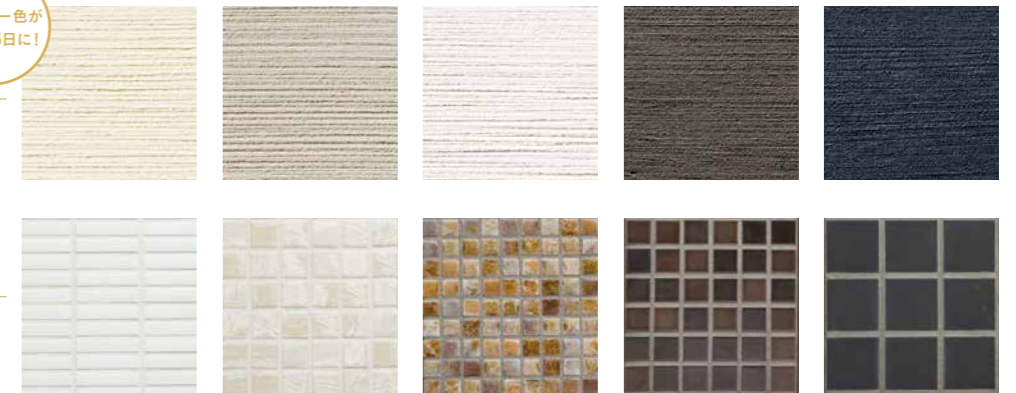

櫛引き仕上げで凹凸のある表情。

+

アクセントタイル

コーディネートしやすい
落ち着いたカラーのタイル。

アイボリー色が
納期約5日に!

▶ ホームページで、塗り壁+アクセントタイルの組み合わせイメージを確認できます!

ファミアージュ フォンテII

ファサードスペースを
有効活用できる、
水栓機能付き。