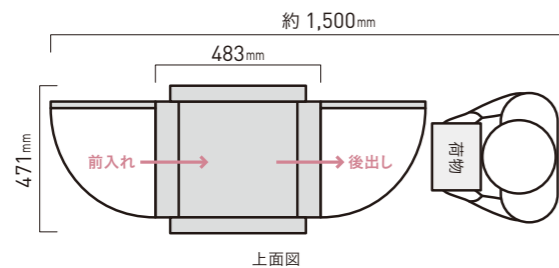

インターネット通販の急増によるドライバー不足やCO₂排出量の増加等、さまざまな問題を抱える宅配便。
そんな宅配物がいつでも受け取れる宅配ポスト付門柱です。

RIK DXF

コルディアラックILS

すっきりとしたデザイン性と機能性を両立。

ポーチ等の玄関近くに設置すれば、大きな荷物の取り出しがスムーズ。一体デザインだから、コンパクトスペースにもすっきりとおさまります。

JW
本体価格
298,000円(税別)

【本体】
コルディアラックILS 80+100
471×1500:マットベージュ
【付属ポスト】
コルディア80 前出し
コルディア100 ポスト無し 前出し
【その他の使用商品】■フォルガボール 30X100:ハカランダブラック ■アルタ:シャドーブラウン

設置前に確認! 必要なスペース

大きく見えて、実はコンパクトなコルディアラック。設置するにはスペースはどのくらい必要?

前出しタイプの場合

後出しタイプの場合

選べる
カラー
バリエーション

レザーや木目の質感で
あたたかみのあるデザイン。
住宅にあわせてカラーを
お選びいただけます。

木目調

レザー調

マットカラー

プランによって選べる豊富なバリエーション

POINT 1 宅配物の大きさから
選べる、3つのサイズ

小型の宅配物の受け取りに

宅配80サイズ
(3辺の合計が80cm)

10kg

大型の宅配物の受け取りに

宅配100サイズ
(3辺の合計が100cm)

20kg

複数の宅配物の受け取りに

宅配80サイズ
+
宅配100サイズ

10kg

20kg

宅配
ポスト付

POINT 2 使い方によって
セット内容を選べる

門柱の機能を
この1台に

コルディアラックILS

インターホンカバー、ライト、
トランス、サインシール付

インターホンが
住宅に付いている場合に

コルディアラックLS

ライト、トランス、
サインシール付

電気工事なし!
リフォームにおすすめ

コルディアラック

その他にもスタンドタイプや、埋込みタイプ等、設置場所に合わせて選べます。

詳しくは
ユニソンホームページを
ご覧ください。