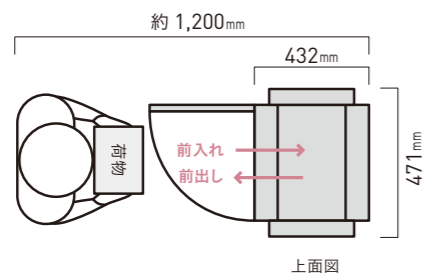

設置前に確認! 必要なスペース

大きく見えて、実はコンパクトなコルディアラック。設置するにはスペースはどのくらい必要?

前出しタイプの場合