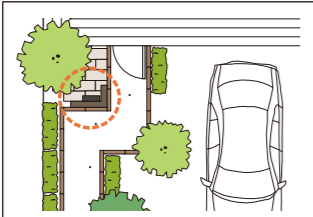

プライバシーを守り、
宅配物を受け取るプラン。

玄関が道路から見えにくい、クランクしたアプローチにぴったり。L字形を活かして設置できる上、裏面が隠れるため、宅配物を取り出す際のプライバシーを守ります。

合計価格
318,600円(税別)

【本体】カーサAD1000 LC BK
1000×550×1455:
ストーンブラック
148,000円
【ライト】
12V照明 エコルトウォールライト
EA 07004 32:バイン 12,800円
【サイン】ワンロック ベネ
180×70:アルミシルバー
30,000円
【ポスト】ヴィコ WH:
マットブラック 29,800円
【ウォーターシリーズ】
ガーデンシンク KIT S1:
ステンレスヘアライン 98,000円

Plan