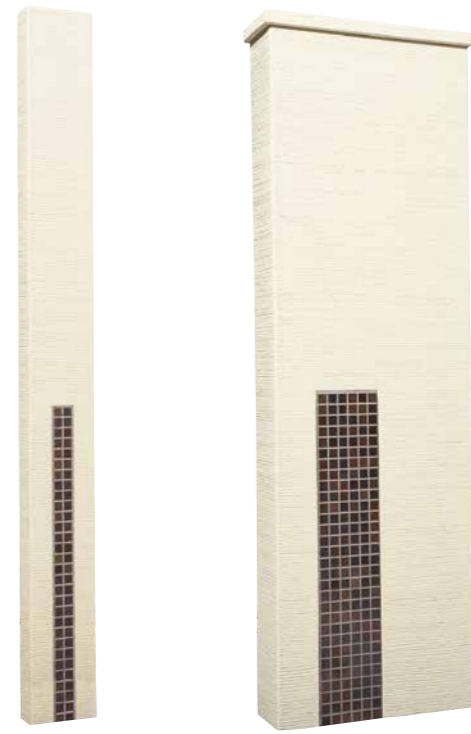

ファミアージュ アクシス

幅広タイプで、ファサードの
顔になるアクシス。
表情豊かなタイルが
ファサードのポイントに。

組み合わせ
は25種!

POINT 1
住宅に
あわせて選べる、
壁色とタイルの組み合わせ。

塗り壁

櫛引き仕上げで凹凸のある表情。

+