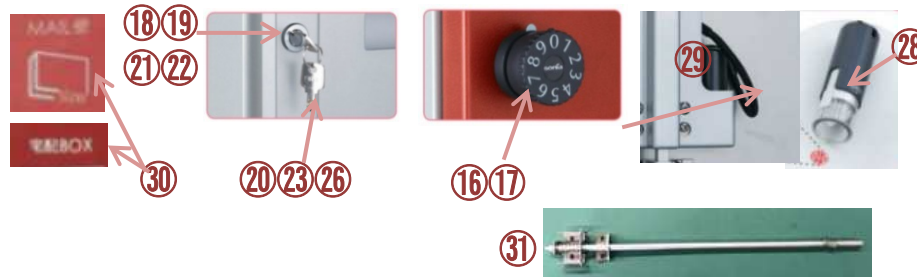

宅配ポスト コルディア（後出し） 部品一覧表 ※画像は左開きです

コルディア80

コルディア100ホスト有

コルディア100ホスト無

番号	品名コード	品名	ご発注時の注意点	本体価格
①	3-9201-0	コルディア80/100 後出 郵便投函蓋(固定ピン差込式)	色をご指定ください。 購入時期をご確認ください。	8,000
②	3-9210-0	コルディア80 後出 宅配投函扉(蝶番付・システム付、印なし) 右	色をご指定ください。 購入時期をご確認ください。	32,000
③	3-9211-0	コルディア80 後出 宅配投函扉(蝶番付・システム付、印なし) 左	色をご指定ください。 購入時期をご確認ください。	32,000
④	3-9212-0	コルディア80 後出 取出外扉(蝶番付、錠なし) 右	色をご指定ください。 購入時期をご確認ください。	20,500
⑤	3-9213-0	コルディア80 後出 取出外扉(蝶番付、錠なし) 左	色をご指定ください。 購入時期をご確認ください。	20,500
⑥	3-9214-0	コルディア80 後出 取出内扉(蝶番付、錠なし) 右	購入時期をご確認ください。	10,000
⑦	3-9215-0	コルディア80 後出 取出内扉(蝶番付、錠なし) 左	購入時期をご確認ください。	10,000
⑧	3-9202-0	コルディア100 後出 宅配投函扉(蝶番付・システム付、印なし)右	色をご指定ください。 購入時期をご確認ください。	37,000
⑨	3-9203-0	コルディア100 後出 宅配投函扉(蝶番付・システム付、印なし)左	色をご指定ください。 購入時期をご確認ください。	37,000
⑩	3-9204-0	コルディア100ホスト有 後出 取出外扉(蝶番付、錠なし) 右	色をご指定ください。 購入時期をご確認ください。	33,800
⑪	3-9205-0	コルディア100ホスト有 後出 取出外扉(蝶番付、錠なし) 左	色をご指定ください。 購入時期をご確認ください。	33,800
⑫	3-9206-0	コルディア100ホスト有 後出 取出内扉(蝶番付、錠なし) 右	購入時期をご確認ください。	11,800
⑬	3-9207-0	コルディア100ホスト有 後出 取出内扉(蝶番付、錠なし) 左	購入時期をご確認ください。	11,800
⑭	3-9208-0	コルディア100ホスト無 後出 取出外扉(蝶番付、錠なし) 右	色をご指定ください。 購入時期をご確認ください。	26,000
⑮	3-9209-0	コルディア100ホスト無 後出 取出外扉(蝶番付、錠なし) 左	色をご指定ください。 購入時期をご確認ください。	26,000
⑯	3-9499-0	コルディア 後出 回転式ダイヤル錠(10桁) 大型 右		7,000
⑰	3-9500-0	コルディア 後出 回転式ダイヤル錠(10桁) 大型 左		7,000
⑱	3-9501-0	コルディア 80 後出 標準シリンダー錠(スヘア×2付) 右		5,800
⑲	3-9502-0	コルディア 80 後出 標準シリンダー錠(スヘア×2付) 左		5,800
⑳	3-9503-0	コルディア 80 後出 スヘアキー(×1)	鍵番号をご確認ください 例:○○○(※数字3桁) (キーに刻印、内扉外側シールに表記があります)	3,900
㉑	3-9504-0	コルディア 100ホスト有 後出 標準シリンダー錠(スヘア×2付) 右		5,800
㉒	3-9505-0	コルディア 100ホスト有 後出 標準シリンダー錠(スヘア×2付) 左		5,800
㉓	3-9506-0	コルディア 100ホスト有 後出 スヘアキー(×1)	鍵番号をご確認ください 例:○○○(※数字3桁) (キーに刻印、内扉外側シールに表記があります)	3,900
㉔	3-9507-0	コルディア 100ホスト無 後出 標準シリンダー錠(スヘア×2付) 右		5,800
㉕	3-9508-0	コルディア 100ホスト無 後出 標準シリンダー錠(スヘア×2付) 左		5,800
㉖	3-9509-0	コルディア 100ホスト無 後出 スヘアキー(×1)	鍵番号をご確認ください 例:○○○(※数字3桁) (キーに刻印、本体底面シールに表記があります)	3,900
㉗	3-9225-0	コルディア100 後出 本体郵便投函下部化粧ハネ	色をご指定ください。	8,800
㉘	3-9228-0	コルディア 受領印(指定番号なし)		5,300
㉙	3-9229-0	コルディア 受領印ストラップ		2,500
㉚	3-9230-0	コルディア 転写シールセット(MAIL便ロ・メール便マーク・宅配BOXロ)	購入時期をご確認ください。	2,800
㉛	3-9646-0	コルディア 後出 ロットユニット(80/100P有 共通 ビス付)		7,000
㉜	3-9647-0	コルディア 埋込用台座 ビス袋(120-150-180共通)		4,300