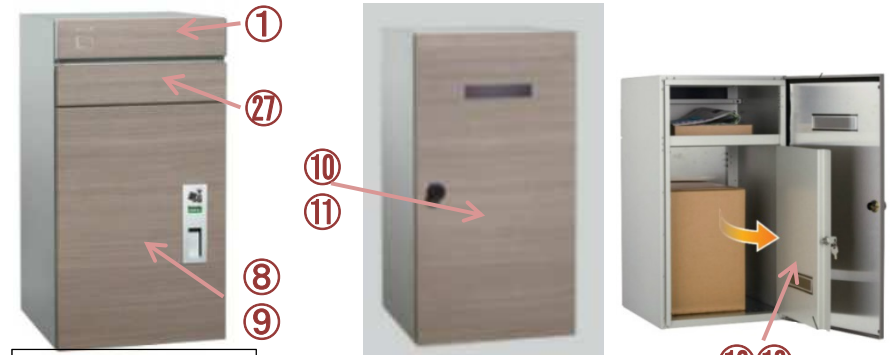

宅配ポスト コルディア（後出し） 部品一覧表 ※画像は左開きです

コルディア80

コルディア100ホスト有

コルディア100ホスト無

番号	品名コード	品名	ご発注時の注意点	本体価格
①	3-9201-0	コルディア80/100 後出 郵便投函蓋(固定ピン差込式)	色をご指定ください。 購入時期をご確認ください。	8,000
②	3-9210-0	コルディア80 後出 宅配投函扉(蝶番付・システム付、印なし) 右	色をご指定ください。 購入時期をご確認ください。	32,000
③	3-9211-0	コルディア80 後出 宅配投函扉(蝶番付・システム付、印なし) 左	色をご指定ください。 購入時期をご確認ください。	32,000
④	3-9212-0	コルディア80 後出 取出外扉(蝶番付、錠なし) 右	色をご指定ください。 購入時期をご確認ください。	20,500
⑤	3-9213-0	コルディア80 後出 取出外扉(蝶番付、錠なし) 左	色をご指定ください。 購入時期をご確認ください。	20,500
⑥	3-9214-0	コルディア80 後出 取出内扉(蝶番付、錠なし) 右	購入時期をご確認ください。	10,000
⑦	3-9215-0	コルディア80 後出 取出内扉(蝶番付、錠なし) 左	購入時期をご確認ください。	10,000
⑧	3-9202-0	コルディア100 後出 宅配投函扉(蝶番付・システム付、印なし)右	色をご指定ください。 購入時期をご確認ください。	37,000
⑨	3-9203-0	コルディア100 後出 宅配投函扉(蝶番付・システム付、印なし)左	色をご指定ください。 購入時期をご確認ください。	37,000
⑩	3-9204-0	コルディア100ホスト有 後出 取出外扉(蝶番付、錠なし) 右	色をご指定ください。 購入時期をご確認ください。	33,800
⑪	3-9205-0	コルディア100ホスト有 後出 取出外扉(蝶番付、錠なし) 左	色をご指定ください。 購入時期をご確認ください。	33,800
⑫	3-9206-0	コルディア100ホスト有 後出 取出内扉(蝶番付、錠なし) 右	購入時期をご確認ください。	11,800
⑬	3-9207-0	コルディア100ホスト有 後出 取出内扉(蝶番付、錠なし) 左	購入時期をご確認ください。	11,800
⑭	3-9208-0	コルディア100ホスト無 後出 取出外扉(蝶番付、錠なし) 右	色をご指定ください。 購入時期をご確認ください。	26,000
⑮	3-9209-0	コルディア100ホスト無 後出 取出外扉(蝶番付、錠なし) 左	色をご指定ください。 購入時期をご確認ください。	26,000
⑯	3-9499-0	コルディア 後出 回転式ダイヤル錠(10桁) 大型 右		7,000
⑰	3-9500-0	コルディア 後出 回転式ダイヤル錠(10桁) 大型 左		7,000
⑱	3-9501-0	コルディア 80 後出 標準シリンダー錠(スヘア×2付) 右		5,800
⑲	3-9502-0	コルディア 80 後出 標準シリンダー錠(スヘア×2付) 左		5,800
⑳	3-9503-0	コルディア 80 後出 スヘアキー(×1)	鍵番号をご確認ください 例:○○○(※数字3桁) (キーに刻印、内扉外側シールに表記があります)	3,900
㉑	3-9504-0	コルディア 100ホスト有 後出 標準シリンダー錠(スヘア×2付) 右		5,800
㉒	3-9505-0	コルディア 100ホスト有 後出 標準シリンダー錠(スヘア×2付) 左		5,800
㉓	3-9506-0	コルディア 100ホスト有 後出 スヘアキー(×1)	鍵番号をご確認ください 例:○○○(※数字3桁) (キーに刻印、内扉外側シールに表記があります)	3,900
㉔	3-9507-0	コルディア 100ホスト無 後出 標準シリンダー錠(スヘア×2付) 右		5,800
㉕	3-9508-0	コルディア 100ホスト無 後出 標準シリンダー錠(スヘア×2付) 左		5,800
㉖	3-9509-0	コルディア 100ホスト無 後出 スヘアキー(×1)	鍵番号をご確認ください 例:○○○(※数字3桁) (キーに刻印、本体底面シールに表記があります)	3,900
㉗	3-9225-0	コルディア100 後出 本体郵便投函下部化粧ハネ	色をご指定ください。	8,800
㉘	3-9228-0	コルディア 受領印(指定番号なし)		5,300
㉙	3-9229-0	コルディア 受領印ストラップ		2,500
㉚	3-9230-0	コルディア 転写シールセット(MAIL便ロ・メール便マーク・宅配BOXロ)	購入時期をご確認ください。	2,800
㉛	3-9646-0	コルディア 後出 ロットユニット(80/100P有 共通 ビス付)		7,000
㉜	3-9647-0	コルディア 埋込用台座 ビス袋(120-150-180共通)		4,300