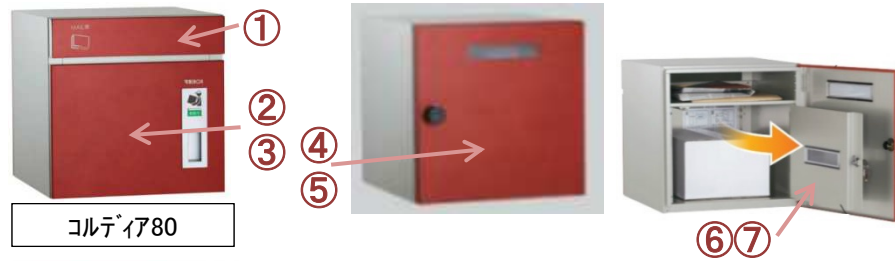

宅配ポスト コルディア（後出し） 部品一覧表 ※画像は左開きです

コルディア80

コルディア100ホスト有

コルディア100ホスト無

番号	品名コード	品名	ご発注時の注意点	本体価格
①	3-9201-0	コルディア80/100 後出 郵便投函蓋(固定ピン差込式)	色をご指定ください。 購入時期をご確認ください。	8,000
②	3-9210-0	コルディア80 後出 宅配投函扉(蝶番付・システム付、印なし) 右	色をご指定ください。 購入時期をご確認ください。	32,000
③	3-9211-0	コルディア80 後出 宅配投函扉(蝶番付・システム付、印なし) 左	色をご指定ください。 購入時期をご確認ください。	32,000
④	3-9212-0	コルディア80 後出 取出外扉(蝶番付、錠なし) 右	色をご指定ください。 購入時期をご確認ください。	20,500
⑤	3-9213-0	コルディア80 後出 取出外扉(蝶番付、錠なし) 左	色をご指定ください。 購入時期をご確認ください。	20,500
⑥	3-9214-0	コルディア80 後出 取出内扉(蝶番付、錠なし) 右	購入時期をご確認ください。	10,000
⑦	3-9215-0	コルディア80 後出 取出内扉(蝶番付、錠なし) 左	購入時期をご確認ください。	10,000
⑧	3-9202-0	コルディア100 後出 宅配投函扉(蝶番付・システム付、印なし)右	色をご指定ください。 購入時期をご確認ください。	37,000
⑨	3-9203-0	コルディア100 後出 宅配投函扉(蝶番付・システム付、印なし)左	色をご指定ください。 購入時期をご確認ください。	37,000
⑩	3-9204-0	コルディア100ホスト有 後出 取出外扉(蝶番付、錠なし) 右	色をご指定ください。 購入時期をご確認ください。	33,800
⑪	3-9205-0	コルディア100ホスト有 後出 取出外扉(蝶番付、錠なし) 左	色をご指定ください。 購入時期をご確認ください。	33,800
⑫	3-9206-0	コルディア100ホスト有 後出 取出内扉(蝶番付、錠なし) 右	購入時期をご確認ください。	11,800
⑬	3-9207-0	コルディア100ホスト有 後出 取出内扉(蝶番付、錠なし) 左	購入時期をご確認ください。	11,800
⑭	3-9208-0	コルディア100ホスト無 後出 取出外扉(蝶番付、錠なし) 右	色をご指定ください。 購入時期をご確認ください。	26,000
⑮	3-9209-0	コルディア100ホスト無 後出 取出外扉(蝶番付、錠なし) 左	色をご指定ください。 購入時期をご確認ください。	26,000
⑯	3-9499-0	コルディア 後出 回転式ダイヤル錠(10桁) 大型 右		7,000
⑰	3-9500-0	コルディア 後出 回転式ダイヤル錠(10桁) 大型 左		7,000
⑱	3-9501-0	コルディア 80 後出 標準シリンダー錠(スヘア×2付) 右		5,800
⑲	3-9502-0	コルディア 80 後出 標準シリンダー錠(スヘア×2付) 左		5,800
⑳	3-9503-0	コルディア 80 後出 スヘアキー(×1)	鍵番号をご確認ください 例:○○○(※数字3桁) (キーに刻印、内扉外側シールに表記があります)	3,900
㉑	3-9504-0	コルディア 100ホスト有 後出 標準シリンダー錠(スヘア×2付) 右		5,800
㉒	3-9505-0	コルディア 100ホスト有 後出 標準シリンダー錠(スヘア×2付) 左		5,800
㉓	3-9506-0	コルディア 100ホスト有 後出 スヘアキー(×1)	鍵番号をご確認ください 例:○○○(※数字3桁) (キーに刻印、内扉外側シールに表記があります)	3,900
㉔	3-9507-0	コルディア 100ホスト無 後出 標準シリンダー錠(スヘア×2付) 右		5,800
㉕	3-9508-0	コルディア 100ホスト無 後出 標準シリンダー錠(スヘア×2付) 左		5,800
㉖	3-9509-0	コルディア 100ホスト無 後出 スヘアキー(×1)	鍵番号をご確認ください 例:○○○(※数字3桁) (キーに刻印、本体底面シールに表記があります)	3,900
㉗	3-9225-0	コルディア100 後出 本体郵便投函下部化粧ハネ	色をご指定ください。	8,800
㉘	3-9228-0	コルディア 受領印(指定番号なし)		5,300
㉙	3-9229-0	コルディア 受領印ストラップ		2,500
㉚	3-9230-0	コルディア 転写シールセット(MAIL便ロ・メール便マーク・宅配BOXロ)	購入時期をご確認ください。	2,800
㉛	3-9646-0	コルディア 後出 ロットユニット(80/100P有 共通 ビス付)		7,000
㉜	3-9647-0	コルディア 埋込用台座 ビス袋(120-150-180共通)		4,300