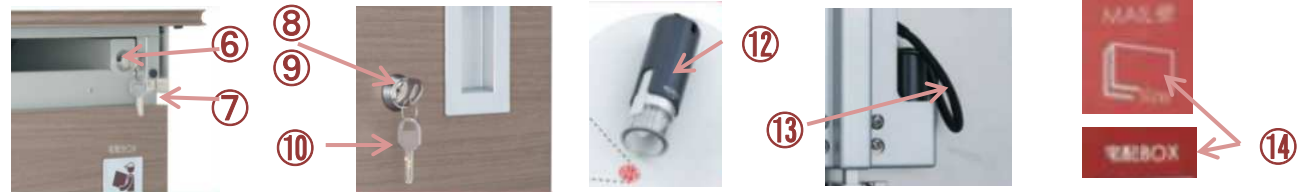

宅配ポスト コルディア（前出し） 部品一覧表 ※画像は左開きです

コルディア780

コルディア100ポスト有

コルディア100ポスト無

番号	品名コード	品名	ご発注時の注意点	本体価格
①	3-9216-0	コルディア780/100 前出 郵便投函蓋(固定ピン差込式)	色をご指定ください。 購入時期をご確認ください。	9,000
②	3-9219-0	コルディア780 前出 宅配扉(システム付、印なし・錠なし) 右	色をご指定ください。 購入時期をご確認ください。	35,000
③	3-9220-0	コルディア780 前出 宅配扉(システム付、印なし・錠なし) 左	色をご指定ください。 購入時期をご確認ください。	35,000
④	3-9217-0	コルディア100 前出 宅配扉(システム付、印なし・錠なし) 右	色をご指定ください。 購入時期をご確認ください。	39,800
⑤	3-9218-0	コルディア100 前出 宅配扉(システム付、印なし・錠なし) 左	色をご指定ください。 購入時期をご確認ください。	39,800
⑥	3-9510-0	コルディア 前出 郵便ポスト 標準シリンダー錠(スぺア×2付)		5,800
⑦	3-9511-0	コルディア 前出 郵便ポスト スぺアキー(×1)	鍵番号をご確認ください 例:〇〇〇(※数字3桁) (キーに刻印、ポスト内部側面シールに表記 があります)	3,900
⑧	3-9512-0	コルディア 前出 宅配ボックス 標準シリンダー錠(スぺア×2付) 右		5,800
⑨	3-9513-0	コルディア 前出 宅配ボックス 標準シリンダー錠(スぺア×2付) 左		5,800
⑩	3-9224-0	コルディア 前出 宅配ボックス スぺアキー(×1)	鍵番号をご確認ください 例:〇〇〇(※数字3桁) (キーに刻印、ポスト内部側面シールに表記 があります)	3,900
⑪	3-9226-0	コルディア100 前出 郵便スライドトレイ用 化粧パネル	色をご指定ください。	8,800
⑫	3-9228-0	コルディア 受領印(指定番号なし)		5,300
⑬	3-9229-0	コルディア 受領印ストラップ		2,500
⑭	3-9230-0	コルディア 転写シールセット(MAIL便口・メール便マーク・宅配BOX口)	購入時期をご確認ください。	2,800
⑮	3-9647-0	コルディア 埋込用台座 ヒス袋(120-150-180共通)		4,300