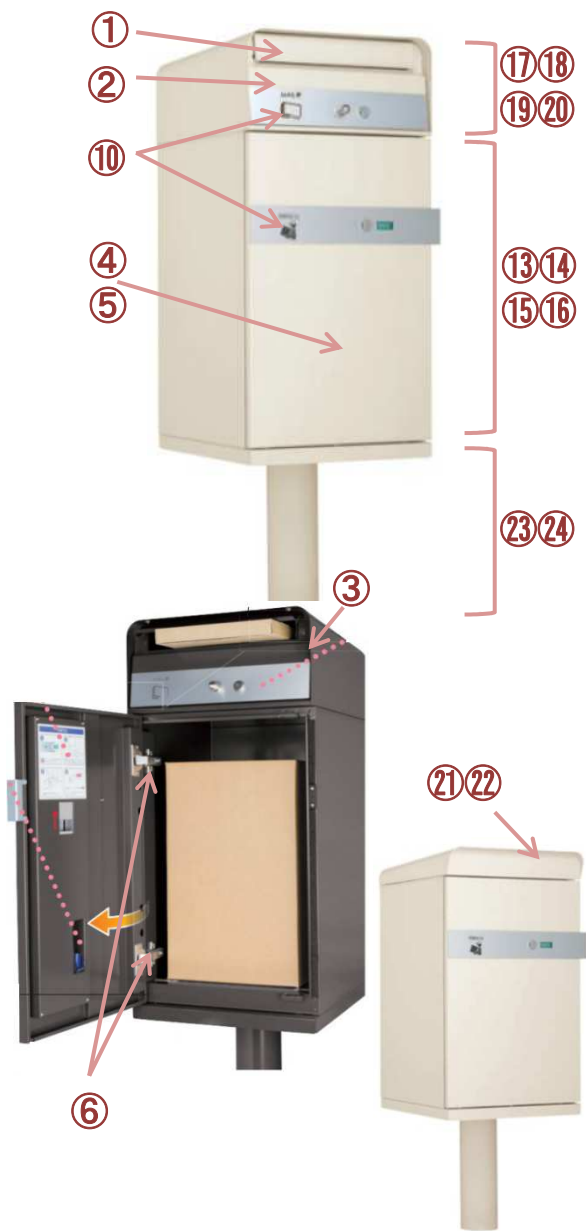

宅配ポスト ケイト 部品一覧表

※画像は左開きです

⑪ケイト 本体補修塗料
⑫ポスト 投函蓋用 固定ピン・リングセット(×2)

番号	品名コード	品名	ご発注時の注意点	本体価格
①	3-9316-0	ケイト 郵便投函蓋(固定ピン・リング付)	色をご指定ください。 購入時期をご確認ください。	6,300
②	3-9317-0	ケイト 郵便取出扉(固定ピン・リング付、錠なし)	色をご指定ください。 購入時期をご確認ください。	11,300
③	3-9318-0	ケイト 郵便取出扉用ダンパー		3,300
④	3-9319-0	ケイト 宅配投函・取出扉(スライド蝶番付、印なし・錠なし) 右	色をご指定ください。	52,500
⑤	3-9320-0	ケイト 宅配投函・取出扉(スライド蝶番付、印なし・錠なし) 左	色をご指定ください。	52,500
⑥	3-9321-0	ケイト 宅配投函・取出扉用スライド蝶番(×2)		5,000
⑦	3-9323-0	ケイト 標準シリンダー錠(スヘアキー×2付) 止金不要(本体付属)		5,000
⑧	3-9324-0	ケイト スヘアキー(×2)	鍵番号をご確認ください 例: ○○○○-○○○※数字7桁(キーに刻印や ポスト内部側面シールに表記があります)	5,000
⑨	3-9325-0	ケイト 受領印(番号指定なし)		6,300
⑩	3-9326-0	ケイト サインシール		3,400
⑪	3-9327-0	ケイト 本体用補修塗料	色をご指定ください。	3,800
⑫	3-9407-0	ポスト 投函蓋用 固定ピン・リングセット(×2)	ポスト名を指定ください。	2,800
⑬	3-9621-0	ケイト 宅配本体 左開き ブラウン	鍵番号をご指定ください。 (希望者のみ)	103,800
⑭	3-9622-0	ケイト 宅配本体 左開き アイボリー		103,800
⑮	3-9623-0	ケイト 宅配本体 右開き ブラウン		103,800
⑯	3-9624-0	ケイト 宅配本体 右開き アイボリー		103,800
⑰	3-9625-0	ケイト ホスト 左開き ブラウン	鍵番号をご指定ください。 (希望者のみ)	42,900
⑱	3-9626-0	ケイト ホスト 左開き アイボリー		42,900
⑲	3-9627-0	ケイト ホスト 右開き ブラウン		42,900
⑳	3-9628-0	ケイト ホスト 右開き アイボリー		42,900
㉑	3-9629-0	ケイト 笠木 ブラウン		12,900
㉒	3-9630-0	ケイト 笠木 アイボリー		12,900
㉓	3-9631-0	ケイト スタンド ブラウン		26,300
㉔	3-9632-0	ケイト スタンド アイボリー		26,300