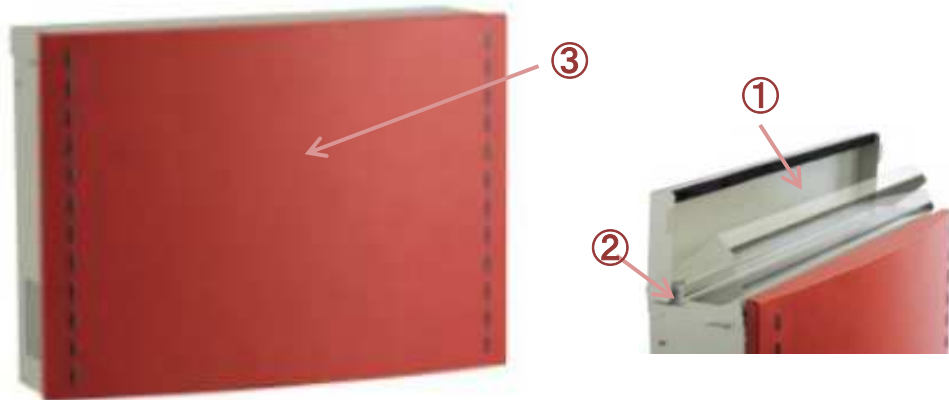

## クーゼ 部品一覧表

⑨ポスト 投函蓋用 固定ピン・樹脂キャップセット(×2)

⑩壁掛けポスト 付属部品セット(木ネジ・ビス・PCプラグ)

⑪壁掛けポスト 標準スペーサー(ビス付)

番号	品名コード	品名	ご発注時の注意点	本体価格
①	3-9328-0	クーゼ 投函蓋(固定ピン・樹脂キャップ付)		6,300
②	3-9329-0	クーゼ 投函蓋用ダンパー		3,300
③	3-9330-0	クーゼ 取出扉(SUSTルック蝶番付)	色をご指定ください。 購入時期をご確認ください。	17,500
④	3-9331-0	クーゼ 取出扉用SUSフッシユラツチ		3,500
⑤	3-9332-0	クーゼ 取出扉用SUSTルック蝶番(×2)	色をご指定ください。 購入時期をご確認ください。	5,000
⑥	3-9333-0	クーゼ 標準シリンダー錠(スペアキー×2付)		4,800
⑦	3-9334-0	クーゼ スペアキー(×2)	鍵番号をご確認ください 例: J-〇〇〇(※数字3桁) (キーに刻印やポスト内部側面シールに表記があります)	3,800
⑧	3-9335-0	クーゼ 本体・投函蓋用補修塗料		3,800
⑨	3-9408-0	ポスト 投函蓋用 固定ピン・樹脂キャップセット(×2)	ポスト名を指定ください。	2,800
⑩	3-9409-0	壁掛けポスト 付属部品セット(木ネジ・ビス・PCプラグ)	ポスト名を指定ください。	3,800
⑪	3-9411-0	壁掛けポスト 取付用スペーサー	ポスト名を指定ください。	5,500