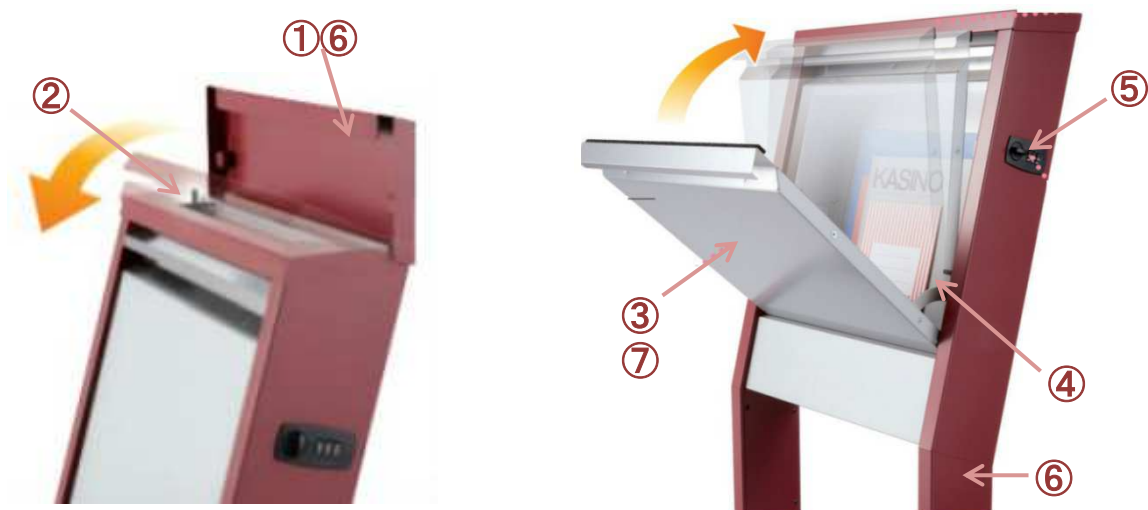

## グリートII 部品一覧表

番号	品名コード	品名	ご発注時の注意点	本体価格
①	3-9479-0	グリートII 投函蓋(固定ピン・ナット付)	色をご指定ください。	9,800
②	3-9473-0	グリートII 投函蓋用ダンパー		3,000
③	3-9474-0	グリートII 取出扉(蝶番付)		17,000
④	3-9475-0	グリートII 取出扉用ダンパー		3,000
⑤	3-9476-0	グリートII カムロック式横長ダイヤル錠		5,500
⑥	3-9477-0	グリートII 投函蓋・本体フレーム用補修塗料	色をご指定ください。	5,000
⑦	3-9478-0	グリートII 本体・取出扉用補修塗料		5,000