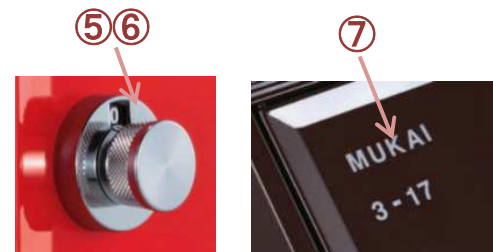

テラ 部品一覧表

※画像は左開きです

- ⑧ポスト 投函蓋用 固定ピン・リングセット(×2)
- ⑨壁掛けポスト 付属部品セット(木ネジ・ビス・PCプラグ)
- ⑩壁掛けポスト 標準スペーサー(ビス付) テラ用

番号	品名コード	品名	ご注文時の注意点	本体価格
①	3-9309-0	テラ 投函蓋(固定ピン・リング付)	色をご指定ください。	6,800
②	3-9310-0	テラ 投函蓋用ダンパー		3,300
③	3-9311-0	テラ 取出扉(軸棒付、錠なし) 右	色をご指定ください。	9,000
④	3-9312-0	テラ 取出扉(軸棒付、錠なし) 左	色をご指定ください。	9,000
⑤	3-9522-0	テラ 窓式ダイヤル錠(1桁) ジョープリンス 右		6,300
⑥	3-9523-0	テラ 窓式ダイヤル錠(1桁) ジョープリンス 左		6,300
⑦	3-9314-0	テラ サインシール		3,400
⑧	3-9407-0	ポスト 投函蓋用 固定ピン・リングセット(×2)	ポスト名を指定ください。	2,800
⑨	3-9409-0	壁掛けポスト 付属部品セット(木ネジ・ビス・PCプラグ)	ポスト名を指定ください。	3,800
⑩	3-9410-0	壁掛けポスト 取付用スペーサー テラ用		5,500