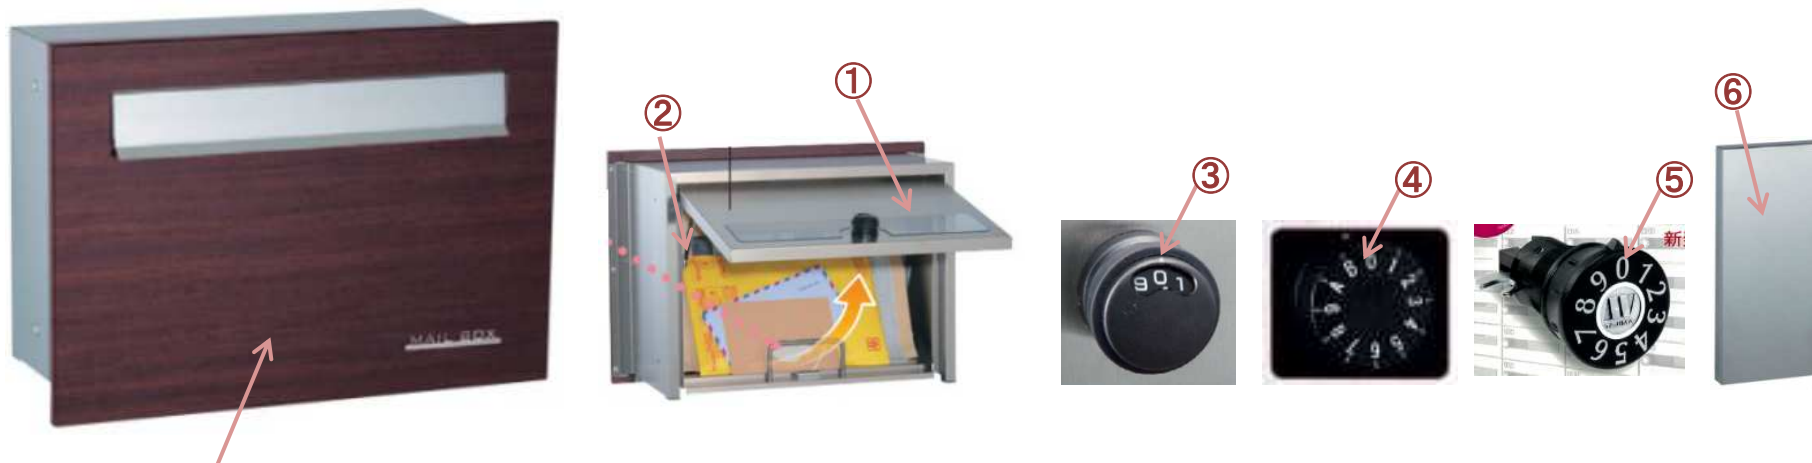

## ベリエ 部品一覧表

正面パネルは取り外せません

番号	品名コード	品名	ご発注時の注意点	本体価格
①	3-9267-0	ベリエ 取出扉(保持機能付・蝶番付、錠なし)	購入時期をご確認ください。	11,000
②	3-9268-0	ベリエ 取出扉用保持機能		3,700
③	3-9269-0	ベリエ 窓式ダイヤル錠(3桁) アルファ 上		5,800
④	3-9488-0	ルージュ/ベリエ/クティ1B 回転式ダイヤル錠(12桁) ウェスト 上	ポスト名を指定ください。	5,000
⑤	3-9270-0	ベリエ 回転式ダイヤル錠(10桁) タジマ(好)		5,800
⑥	3-9273-0	ベリエ W450用側面スペーサー(左右セット)		7,000