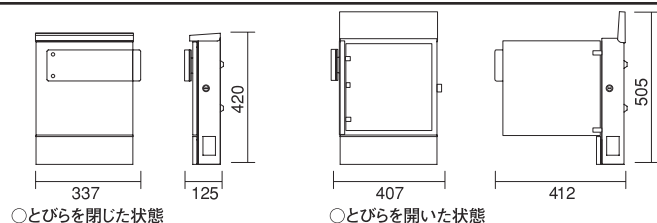

●廃棄について

ご不要になった商品は、地域の条例に従って正しく廃棄して下さい。

■製品仕様

- サイズ:とびらを閉じた状態 W337×H420×D125mm
とびらを開いた状態 W407×H505×D412mm

- 材質:<本体>ZAM(高耐食溶融めっき鋼板)
<パネル>アルミ

●販売元

株式会社 **ユニソン**

〒473-0925 愛知県豊田市駒場町藤池17番1
HPアドレス <http://www.unison-net.com>