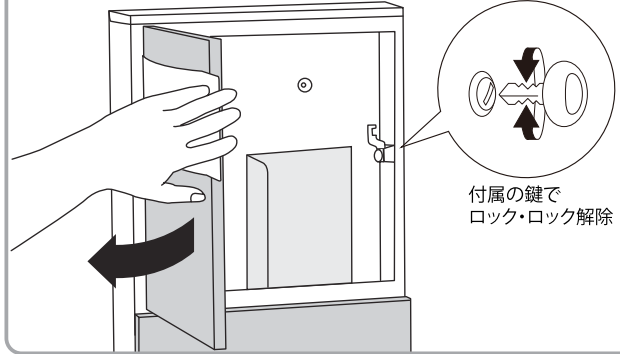

3

開けた穴の中のゴミと壁面についた削りカスを取り除いた後、開けた穴に接着剤を入れます。

4

付属のカールPCプラグを奥まで差し込みます。
※付属の木ネジ及びカールPCプラグが壁面の材質に合わない場合は、専門店でご適切なものをお買い求め下さい。

5

扉を開けて、本体背面の穴と壁面の穴を合わせ、ポストの内側から木ネジをねじ込みます。

⚠ 取付上のご注意

- 取付けの作業は、施工業者等の専門家にお任せすることをお勧めします。
※お客様自身で取付けを行われる場合は、2人以上での作業をお勧めします。
- お客様が取付け中に破損された商品につきましては、お取替え等は出来かねますのでご了承下さい。
- 不安定な場所には設置しないで下さい。
- 取付け中にポストの投函口蓋、取出口蓋で手を挟まないように、ご注意ください。
- 本製品はスチール製の為、キズ等により塗装がはがれると、サビの原因になりますので取り扱いには十分ご注意ください。

●ご使用方法

- 1** 投函する場合は、上蓋を上げて郵便物を入れて下さい。

- 2** お取り出しの際は、鍵を解除し取出口蓋を手前に開け、郵便物等をお取り出し下さい。

- 3** 開口部にダンパーが付いており一定の場所からゆっくりと自動的に閉まる(ソフティクローズ機能)が付いています。

- 4** 鍵は、キーロックを使用するために必要です。大切に保管して下さい。

⚠ 使用上のご注意

- ポスト以外の用途で使用しないで下さい。
- ポストの上に乗ったり、ぶら下がったりしないで下さい。
- 投函口蓋、取出口蓋の開閉の際に手を挟まないよう、ご注意下さい。
- 製品の切断面は、安全に配慮し処理を施していますが、ケガをする場合がありますので十分ご注意下さい。
- 本製品は防雨型となっておりますが、完全防水ではありません。激しい風雨の場合は、お早めに郵便物を取り出して下さい。
- 防犯上、施錠は必ず行って下さい。
- ポストは壁面より約130mm(とびらを開いた状態では約420mm)手間に突き出ますので、危険のないように取付け環境には十分ご注意下さい。