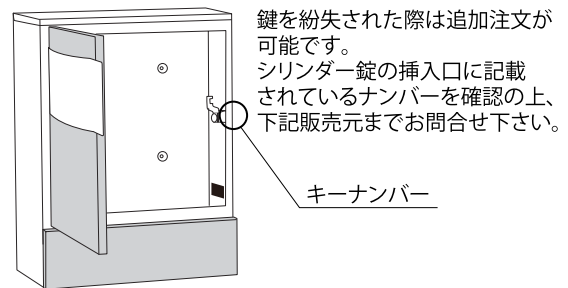

●ご使用方法

- 1** 投函する場合は、上蓋を上げて郵便物を入れて下さい。

- 2** お取り出しの際は、鍵を解除し取出口蓋を手前に開け、郵便物等をお取り出し下さい。

- 3** 開口部にダンパーが付いており一定の場所からゆっくりと自動的に閉まる(ソフティクローズ機能)が付いています。

- 4** 鍵は、キーロックを使用するために必要です。大切に保管して下さい。

⚠ 使用上のご注意

- ポスト以外の用途で使用しないで下さい。
- ポストの上に乗ったり、ぶら下がったりしないで下さい。
- 投函口蓋、取出口蓋の開閉の際に手を挟まないよう、ご注意下さい。
- 製品の切断面は、安全に配慮し処理を施していますが、ケガをする場合がありますので十分ご注意下さい。
- 本製品は防雨型となっておりますが、完全防水ではありません。激しい風雨の場合は、お早めに郵便物を取り出して下さい。
- 防犯上、施錠は必ず行って下さい。
- ポストは壁面より約130mm(とびらを開いた状態では約420mm)手間に突き出ますので、危険のないように取付け環境には十分ご注意下さい。