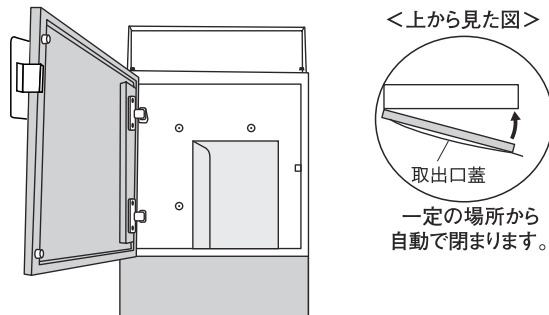

3

開けた穴の中のゴミと壁面についた削りカスを取り除いた後、開けた穴に接着剤を入れます。

4

付属のカールPCプラグを奥まで差し込みます。
※付属の木ネジ及びカールPCプラグが壁面の材質に合わない場合は、専門店でご適切なものをお買い求め下さい。

5

扉を開けて、本体背面の穴と壁面の穴を合わせ、ポストの内側から木ネジをねじ込みます。

⚠ 取付上のご注意

- 取付けの作業は、施工業者等の専門家にお任せすることをお勧めします。
※お客様自身で取付けを行われる場合は、2人以上での作業をお勧めします。
- お客様が取付け中に破損された商品につきましては、お取替え等は出来かねますのでご了承下さい。
- 不安定な場所には設置しないで下さい。
- 取付け中にポストの投函口蓋、取出口蓋で手を挟まないように、ご注意ください。
- 本製品はスチール製の為、キズ等により塗装がはがれると、サビの原因になりますので取り扱いには十分ご注意ください。

●ご使用方法

- 1** 投函する場合は、上蓋を上げて郵便物を入れて下さい。

- 2** お取り出しの際は、鍵を解除し取出口蓋を手前に開け、郵便物等をお取り出し下さい。

- 3** 開口部にダンパーが付いており一定の場所からゆっくりと自動的に閉まる(ソフティクローズ機能)が付いています。

- 4** 鍵は、キーロックを使用するために必要です。大切に保管して下さい。

⚠ 使用上のご注意

- ポスト以外の用途で使用しないで下さい。
- ポストの上に乗ったり、ぶら下がったりしないで下さい。
- 投函口蓋、取出口蓋の開閉の際に手を挟まないよう、ご注意下さい。
- 製品の切断面は、安全に配慮し処理を施していますが、ケガをする場合がありますので十分ご注意下さい。
- 本製品は防雨型となっておりますが、完全防水ではありません。激しい風雨の場合は、お早めに郵便物を取り出して下さい。
- 防犯上、施錠は必ず行って下さい。
- ポストは壁面より約130mm(とびらを開いた状態では約420mm)手間に突き出ますので、危険のないように取付け環境には十分ご注意下さい。