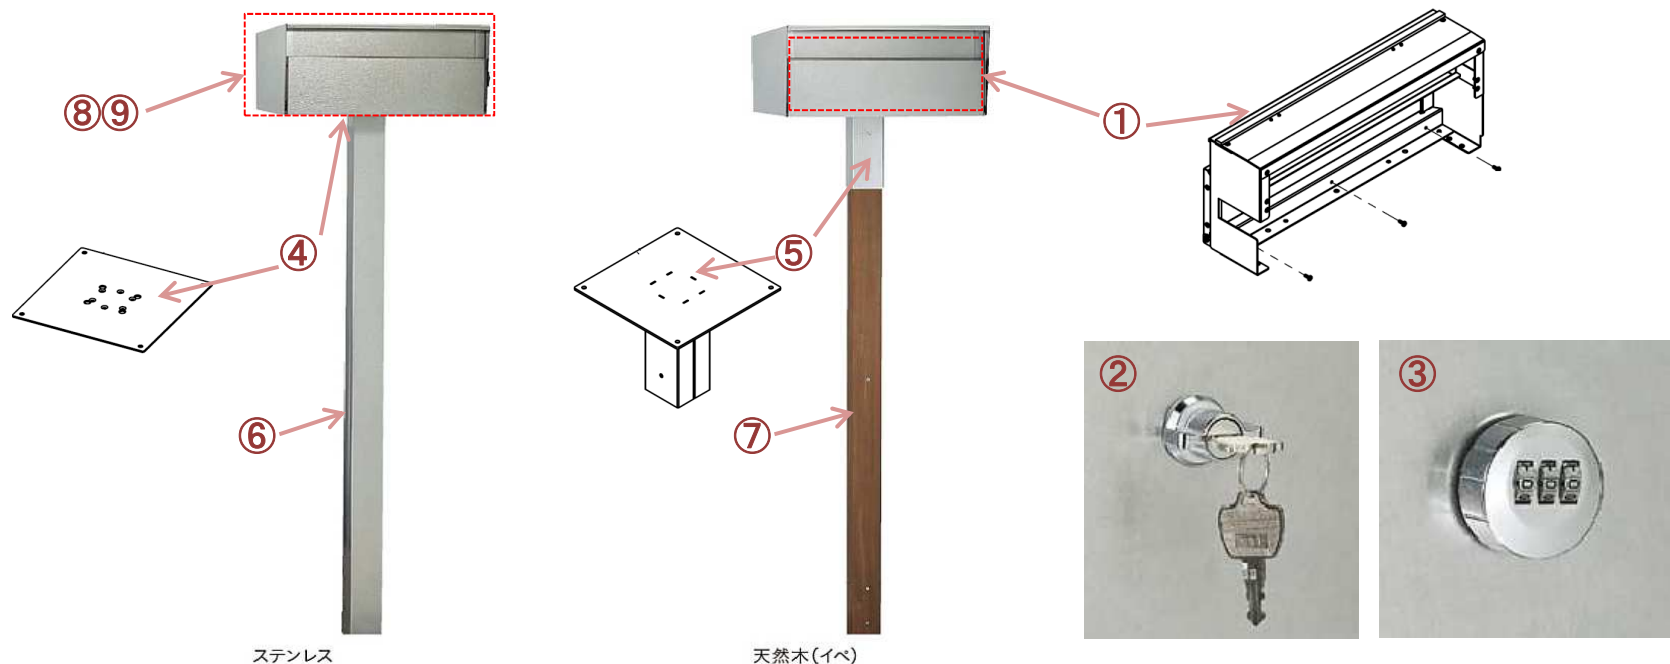

パロ 部品一覧表

番号	品名コード	品名	ご発注時の注意点	本体価格
①	3-9648-0	パロ 投函フラップ・取出扉セット		28,000
②	3-9649-0	パロ カムロック式シリンダー錠(スぺアキー×2付)	※スぺアキーのみ発注はできません。	5,400
③	3-9650-0	パロ カムロック式円形ダイヤル錠(設定ピン付) 新L345		6,400
④	3-9651-0	パロ ステンレススタンド用 支柱プレート		5,100
⑤	3-9652-0	パロ 天然木スタンド用 支柱ブラケット		7,800
⑥	3-9653-0	パロ ステンレススタンド(支柱プレート除く)		22,000
⑦	3-9654-0	パロ 天然木イペカバー(2枚セット)		22,000
⑧	3-9655-0	パロ ホスト本体(カムロック式シリンダー錠付)		36,300
⑨	3-9656-0	パロ ホスト本体(カムロック式円形ダイヤル錠L345付)		37,800