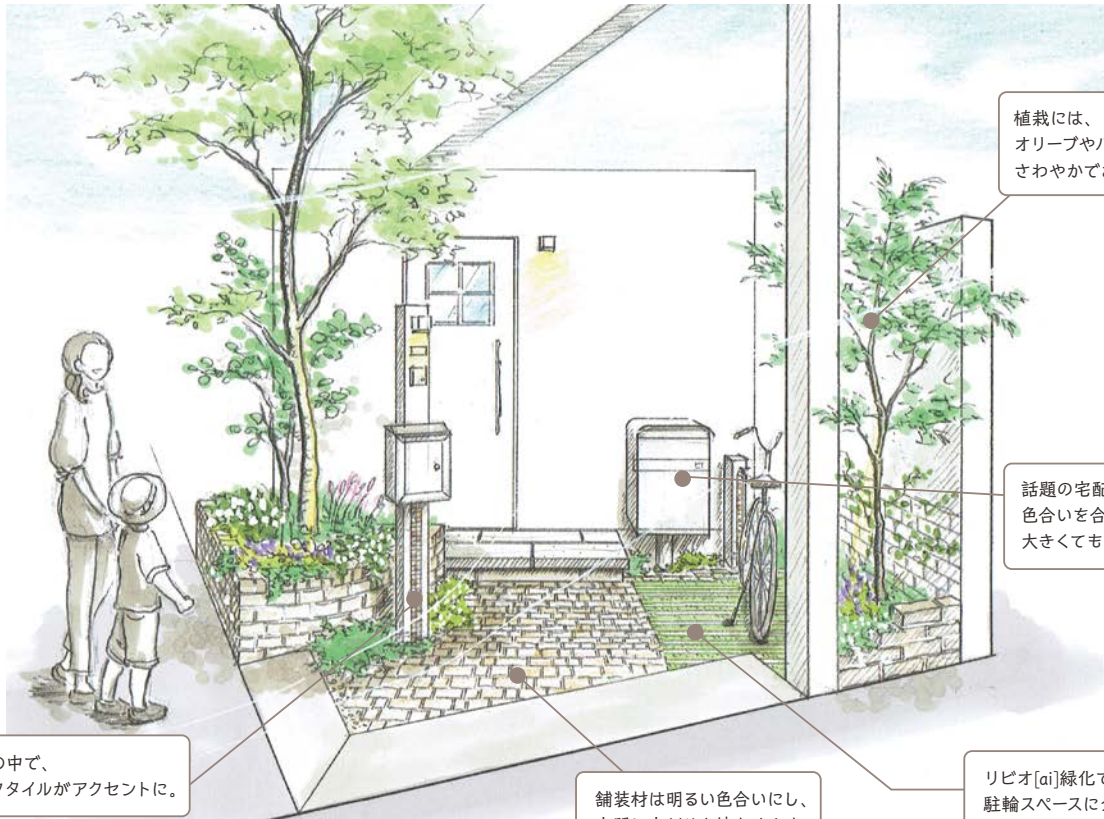

柔らかなイメージの住宅に合わせて やさしい色合いでまとめたフロントガーデン

柔らかな塗装外壁の家のエントランスは、アイボリー系でまとめれば温かみのある佇まいに。
ファミアージュ アクシスSのモザイクタイルがアクセントとなり、空間をぐっと引き立てます。
大容量の宅配ボックスもアイボリー色にすることで、空間にしっかりと馴染み、デザインの邪魔をしません。

優しい色合いの中で、
門柱のモザイクタイルがアクセントに。

舗装材は明るい色合いにし、
空間に広がりを持たせます。

植栽には、
オリーブやハーブ類を取り入れ、
さわやかでおしゃれな空間に。

話題の宅配ボックスを設置。
色合いを合わせることで、
大きくても空間の邪魔をしません。

リビオ[ai]緑化で
駐輪スペースにグリーンをプラス。

■ 門柱

- [ユニットウォール] ファミアージュ アクシスS：
アイボリー、フォンテブラウン
- [ライト] エコルトウォールライト EA 01017 42：オフホワイト
- [サイン] ワンロック ラウラ 120×120：ウォームグレー
- [ポスト] テラ 左開きタイプ：アイボリー
- [宅配ボックス] ケイト ポスト無し 右開きタイプ：アイボリー