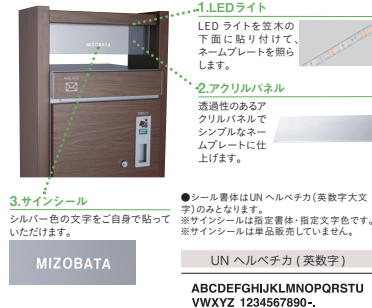

コルディアラックILS 100 471×1500

■ 付属品

[サイズ] 幅471×高さ1,500(1,800)×奥行230mm
本体価格: **272,800円**(税込300,080円)

■ 仕様を選ぶ

- STEP 1** 本体の色を選ぶ
- バイン
 - タモ
 - ウォールナット
 - レザーレッド
 - マットベージュ
- STEP 2** ポストの仕様を選ぶ
- 前入れ後出し仕様
 - 前入れ前出し仕様
- STEP 3** ポストの扉の開き方を選ぶ
- 左開きタイプ
 - 右開きタイプ
- STEP 4** トランスを選ぶ
- エコルトランス コンセント付15 EA 11709 000
 - エコルトランス スタンダード35 EA 11701 00
- STEP 5** インターホンの位置を選ぶ
- 左仕様
 - 右仕様

インターホンが住宅にしている場合に

コルディアラックLS 100 471×1400

■ 付属品

[サイズ] 幅471×高さ1,400(1,700)×奥行230mm
本体価格: **261,800円**(税込287,980円)

■ 仕様を選ぶ

- STEP 1** 本体の色を選ぶ
- バイン
 - タモ
 - ウォールナット
 - レザーレッド
 - マットベージュ
- STEP 2** ポストの仕様を選ぶ
- 前入れ後出し仕様
 - 前入れ前出し仕様
- STEP 3** ポストの扉の開き方を選ぶ
- 左開きタイプ
 - 右開きタイプ
- STEP 4** トランスを選ぶ
- エコルトランス コンセント付15 EA 11709 000
 - エコルトランス スタンダード35 EA 11701 00

電気工事不要! リフォームにおすすめ

コルディアラック 100 471×1400

■ 仕様を選ぶ

- STEP 1** 本体の色を選ぶ
- バイン
 - タモ
 - ウォールナット
 - レザーレッド
 - マットベージュ
- STEP 2** ポストの仕様を選ぶ
- 前入れ後出し仕様
 - 前入れ前出し仕様
- STEP 3** ポストの扉の開き方を選ぶ
- 左開きタイプ
 - 右開きタイプ

[サイズ] 幅471×高さ1,400(1,700)×奥行230mm
本体価格: **239,800円**(税込263,780円)