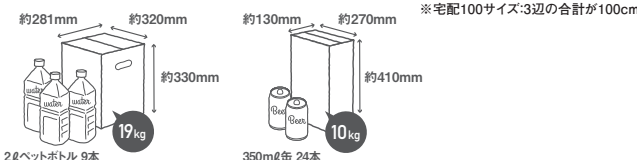

これからの新スタンダード!

戸建住宅でいつでも
宅配物やメール便を受け取れる

宅配ポスト

対象のユニットウォール

- 『コルディアラックILS 100』
- 『コルディアラックLS 100』
- 『コルディアラック 100』

● 郵便物や新聞も

● 宅配100サイズまで、重量は20kgまでの荷物も受け取れます!

ファサードに必要な機能をひとまとめ

コルディアラックILS 100 471×1500

■ 付属品

[サイズ] 幅471×高さ1,500(1,800)×奥行230mm
本体価格: **272,800円**(税込300,080円)

■ 仕様を選ぶ

- STEP 1** 本体の色を選ぶ
- バイン
 - タモ
 - ウォールナット
 - レザーレッド
 - マットベージュ
- STEP 2** ポストの仕様を選ぶ
- 前入れ後出し仕様
 - 前入れ前出し仕様
- STEP 3** ポストの扉の開き方を選ぶ
- 左開きタイプ
 - 右開きタイプ
- STEP 4** トランスを選ぶ
- エコルトランス コンセント付15 EA 11709 000
 - エコルトランス スタンダード35 EA 11701 00
- STEP 5** インターホンの位置を選ぶ
- 左仕様
 - 右仕様