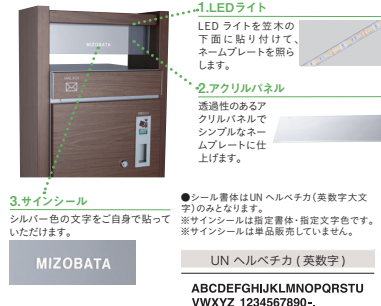

ファサードに必要な機能をひとまとめ

コルディアラックILS 80+100 471×1500

■ 付属品

3. サインシール

シルバー色の文字をご自身で貼っていただけます。

●シール書体はUN ヘルベチカ(英数字大文字)のみとなります。
※サインシールは指定書体・指定文字色です。
※サインシールは単品販売していません。

UN ヘルベチカ(英数字)
ABCDEFGHIJKLMNOPQRSTUVWXYZ
VWXYZ 1234567890-

[サイズ] 幅471×高さ1,500(1,800)×奥行230mm
本体価格: **327,800円**(税込360,580円)

■ 仕様を選ぶ

- STEP 1** 本体の色を選ぶ
- バイン
 - タモ
 - ウォールナット
 - レザーレッド
 - マットベージュ
- STEP 2** ポストの仕様を選ぶ
- 前入れ後出し仕様
 - 前入れ前出し仕様
- STEP 3** ポストの扉の開き方を選ぶ
- 左開きタイプ
 - 右開きタイプ
- STEP 4** トランスを選ぶ
- エコルトランス コンセント付15 EA 11709 000
 - エコルトランス スタンダード35 EA 11701 00
- STEP 5** インターホンの位置を選ぶ
- 左仕様
 - 右仕様

インターホンが住宅についている場合に

コルディアラックLS 80+100 471×1400

■ 付属品

3. サインシール

シルバー色の文字をご自身で貼っていただけます。

●シール書体はUN ヘルベチカ(英数字大文字)のみとなります。
※サインシールは指定書体・指定文字色です。
※サインシールは単品販売していません。

UN ヘルベチカ(英数字)
ABCDEFGHIJKLMNOPQRSTUVWXYZ
VWXYZ 1234567890-