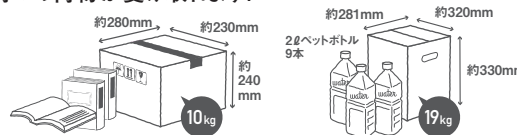

これからの新スタンダード!

戸建住宅でいつでも
宅配物やメール便を受け取れる

宅配ポスト

対象のユニットウォール

- 『コルディアラックILS 80+100』
- 『コルディアラックLS 80+100』
- 『コルディアラック 80+100』

● 郵便物や新聞も

● 宅配80サイズ(重量は10kgまで)と、宅配100サイズ(重量は20kgまでの)別々の荷物が受け取れます!

※宅配80サイズ:
3辺の合計が80cm
宅配100サイズ:
3辺の合計が100cm

[サイズ] 幅471×高さ1,500(1,800)×奥行230mm
本体価格: **327,800円**(税込360,580円)

■ 仕様を選ぶ

- STEP 1** 本体の色を選ぶ
- バイン
 - タモ
 - ウォールナット
 - レザーレッド
 - マットベージュ
- STEP 2** ポストの仕様を選ぶ
- 前入れ後出し仕様
 - 前入れ前出し仕様
- STEP 3** ポストの扉の開き方を選ぶ
- 左開きタイプ
 - 右開きタイプ
- STEP 4** トランスを選ぶ
- エコルトランス コンセント付15 EA 11709 000
 - エコルトランス スタンダード35 EA 11701 00
- STEP 5** インターホンの位置を選ぶ
- 左仕様
 - 右仕様

[サイズ] 幅471×高さ1,400(1,700)×奥行230mm
本体価格: **316,800円**(税込348,480円)

■ 仕様を選ぶ

- STEP 1** 本体の色を選ぶ
- バイン
 - タモ
 - ウォールナット
 - レザーレッド
 - マットベージュ
- STEP 2** ポストの仕様を選ぶ
- 前入れ後出し仕様
 - 前入れ前出し仕様
- STEP 3** ポストの扉の開き方を選ぶ
- 左開きタイプ
 - 右開きタイプ
- STEP 4** トランスを選ぶ
- エコルトランス コンセント付15 EA 11709 000
 - エコルトランス スタンダード35 EA 11701 00