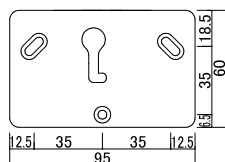

カーサDR450参考施工図

■カーサDR450 SUS 450×1550/埋込みポストタイプ

●サインワンロックベース  
ビス穴位置

図面名称	カーサDR450 SUS 450×1550参考施工図 /埋込みポストタイプ	縮尺	1/40
------	--	----	------