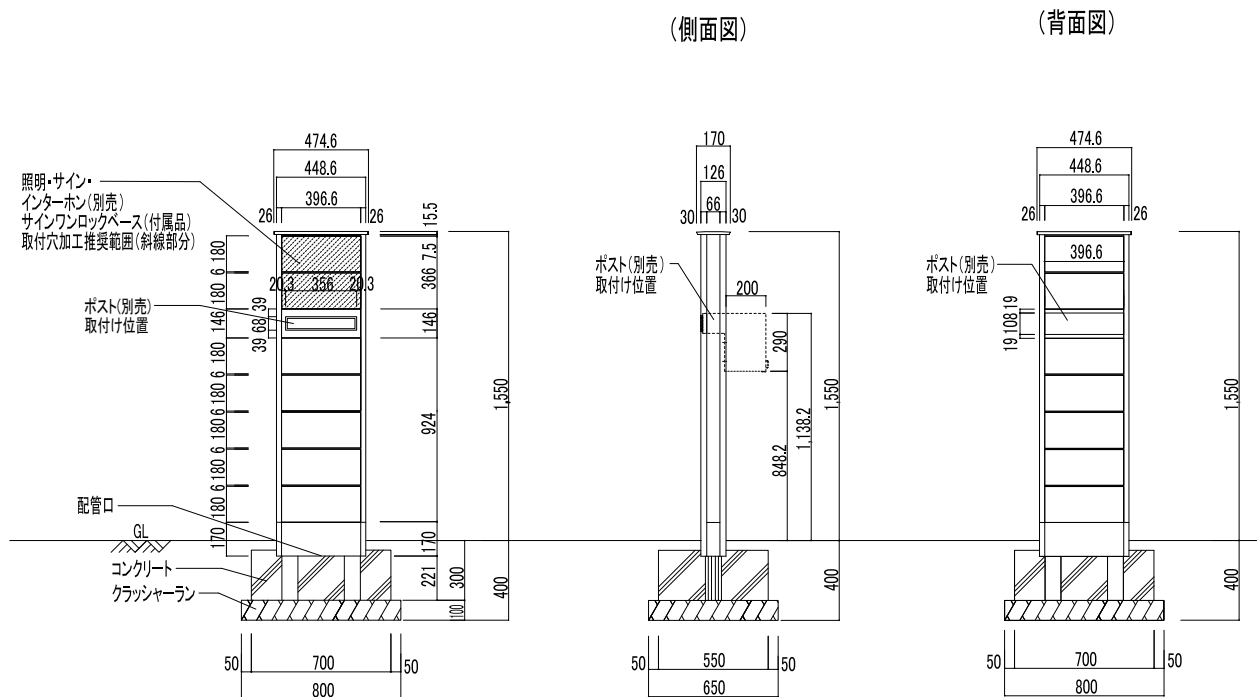

カーサDR450参考施工図

■カーサDR450 SUS 450×1550/埋込みポストタイプ

●サインワンロックベース  
ビス穴位置

図面名称	カーサDR450 SUS 450×1550参考施工図 /埋込みポストタイプ	縮尺	1/40
------	--	----	------