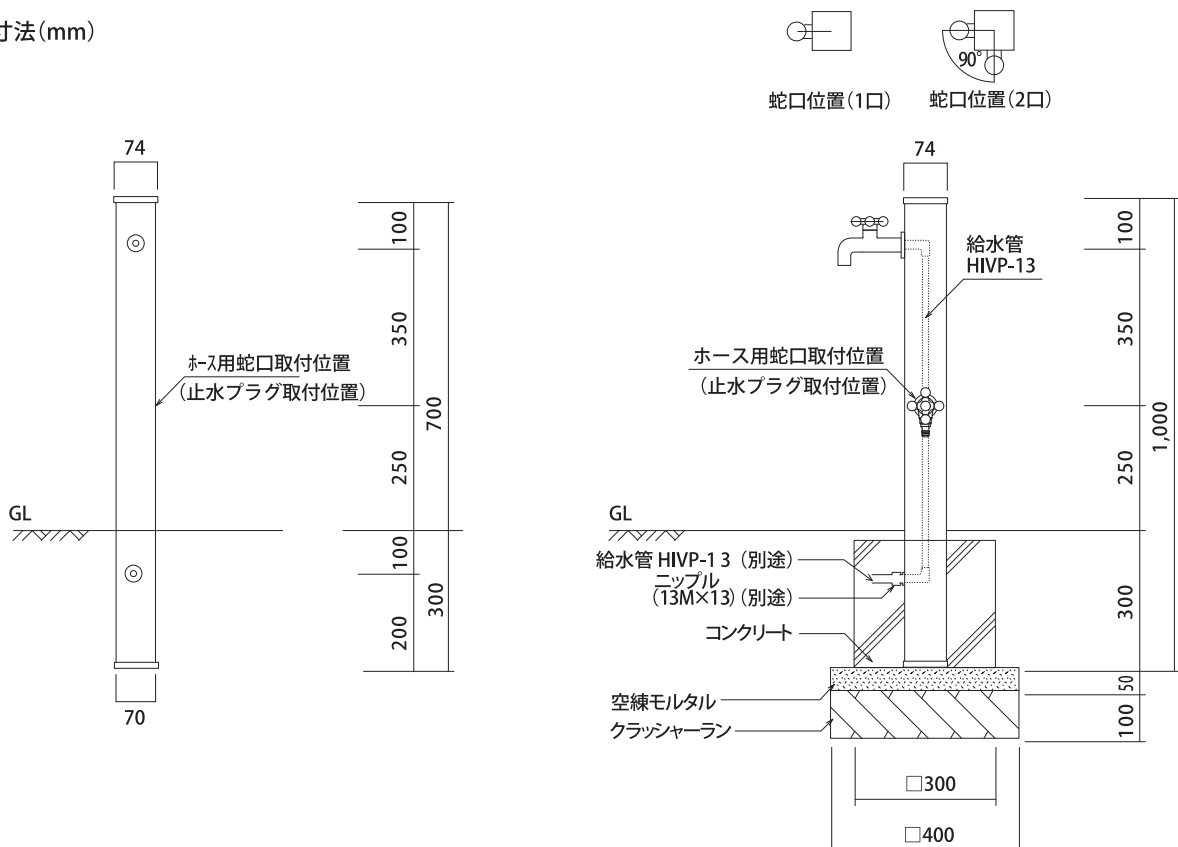

●ご使用について

⚠ 使用上のご注意

必ず守る

- ◆商品組立・施工については必ず本取扱説明書に従って下さい。また、施工完成後に本取扱説明書を施主様にお渡しすると共に、取扱方法及びメンテナンスについて十分ご説明下さい。
- ◆本品は、常温・淡水のみ使用可能です。
- ◆本品を危険と思われる場所や通行の邪魔になるとと思われる場所への取付けはおやめ下さい。
- ◆水道に関する工事、修理、質問は最寄りの指定工事店でお願いします。
- ◆製品が破損した場合は、すぐに施工店にご連絡下さい。破損したままで使用していると事故の原因となります。

禁止

- ◆みだりに改造や変更はしないで下さい。
- ◆本品を足場がわりに登らないで下さい。
- ◆近くで火気を使用しないで下さい。
- ◆運動具やお子様の遊具等、目的以外の使用はしないで下さい。
- ◆無理な荷重をかけないで下さい。

●お手入れ方法

*付着した汚れは、水で薄めた中性洗剤を布にしみ込ませてお拭き取り下さい。最後に水で濡らした布で軽く拭いて下さい。

⚠ お手入れ時のご注意

- *研磨剤入りのクレンザー等は、本体表面に傷をつける恐れがあるため使用しないで下さい。
- *シンナー、ベンジン、ワックス、石油、塩素系溶剤等は使用しないで下さい。
- *殺虫剤、ガラスクリーナー、ヘアスプレーなどをかけないで下さい。
- *寒い季節は、蛇口や水栓柱を毛布やボロ布で巻き、上からビニールなどをかぶせて下さい。凍結防止となり蛇口や給水管の破損を防ぎます。また、特に冷え込みが予想される夜には、少量の水(1分間に牛乳瓶1本程度)を出しっ放しにしておく「流動方式」が有効です。(技術的なことは、水道工事店にご相談下さい。)

●参考施工図

寸法(mm)

●販売元

株式会社 **ユニソ**

〒473-0925 愛知県豊田市駒場町藤池17番1
HPアドレス <http://www.unison-net.com>

<日本製>

W-SP70-0104242