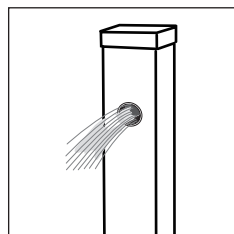

取扱取付説明書

この度は、「スプレスタンド70」をご購入いただき、誠にありがとうございます。
ご使用前には、この「取扱取付説明書」をお読みの上、正しくお使い下さい。

本体	付属品			
	蛇口2個セット	蛇口1個セット	本体のみ	
	上部蛇口 泡沫アダプター付 	上部蛇口 泡沫アダプター付 		
	下部蛇口 ホース用アダプター付 	下部蛇口 止水プラグ キャップ 		下部蛇口 止水プラグ キャップ

安全のために必ずお守り下さい

ここに示した注意事項は安全に関する最も重要な内容です。人身事故や財産への損害を未然に防止するため、お守りいただく内容の種類を次のような絵表示で区分し、説明しています。内容をよく理解して本文をお読み下さい。

- **注意** 人が障害を負う可能性及び物的損害の発生が予想される内容。
- **禁止** してはいけないことを表しています。
- **強制** しなければならないことを表しています。
- **ポイント** 作業上及び操作上での勘所を表しています。

●施工について

② 新規取付工事について

配管内のゴミ・クズが残っていると蛇口のパッキンを傷つけ、水漏れの原因となりますので、1分程度水を流し、配管内のゴミ・クズを洗い流してから蛇口を取り付けて下さい。
(下記の施工のご注意を参照して下さい。)

① 1分程度水を流しゴミを取り除く。