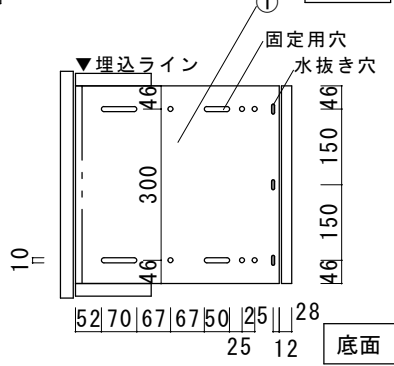

宅配開口  
120サイズ  
W320, H530

埋込ライン  
①  
スペーサー

④  
宅配取出開口  
120サイズ  
W320, H530

①  
固定用穴  
水抜き穴

| No. | 名称     | 材質            | 備考   |
|-----|--------|---------------|------|
| ①   | 本体     | 高耐食溶融めっき鋼板    |      |
| ②   | 宅配外扉   | ステンレス         | シート貼 |
| ③   | 宅配取出扉  | ステンレス         |      |
| ④   | シリンダー錠 | 亜鉛ダイカスト+ステンレス |      |
| ⑤   |        |               |      |
| ⑥   |        |               |      |
| ⑦   |        |               |      |
| ⑧   |        |               |      |
| ⑨   |        |               |      |
| ⑩   |        |               |      |

|    |                               |       |           |                 |            |           |          |
|----|-------------------------------|-------|-----------|-----------------|------------|-----------|----------|
| 品名 | ヴィコDB ポスト無し120後出し<br>(スペーサー付) | 規格・名称 | 左開き (右開き) | 作成日: 2021.06.24 | 重量: 17.2kg | 縮尺 S=1:15 | 株式会社ユニソン |
|    |                               |       |           |                 |            |           |          |