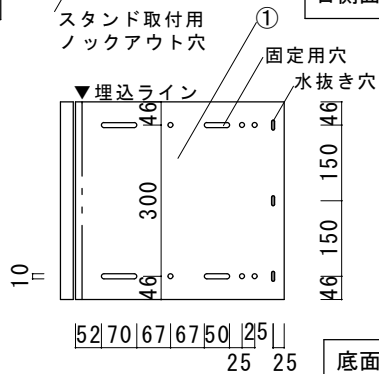

②
宅配開口
120サイズ*
W320, H530

正面

①
スタンド取付用
ノックアウト穴

①
固定用穴
水抜き穴

背面

左側面

No.	名称	材質	備考
①	本体	高耐食溶融めっき鋼板	
②	宅配外扉	ステンレス	シート貼
③			
④			
⑤			
⑥			
⑦			
⑧			
⑨			
⑩			

品名 ヴィコDB ポスト無し 120前出し

規格・名称 左開き (右開き)

作成日: 2021.06.25

重量: 14.0kg

縮尺 S=1:15

株式会社ユニソン