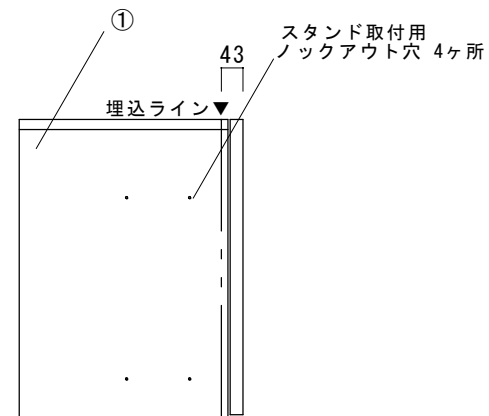

②
宅配開口
120サイズ*
W320, H530

正面

①
スタンド取付用
ノックアウト穴

①
固定用穴
水抜き穴

背面

左側面

No.	名称	材質	備考
①	本体	高耐食溶融めっき鋼板	
②	宅配外扉	ステンレス	シート貼
③			
④			
⑤			
⑥			
⑦			
⑧			
⑨			
⑩			

品名 ヴィコDB ポスト無し 120前出し

規格・名称 左開き (右開き)

作成日: 2021.06.25

重量: 14.0kg

縮尺 S=1:15

株式会社ユニソン