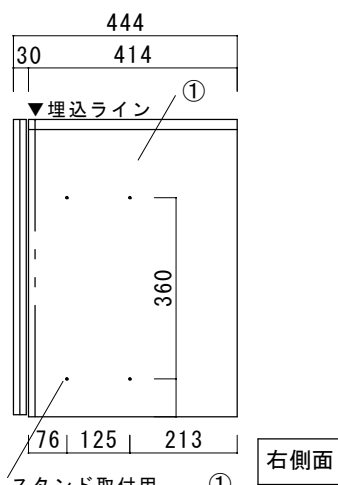

②
宅配開口
120サイズ*
W320, H530

正面

①
スタンド取付用
ノックアウト穴

①
固定用穴
水抜き穴

背面

左側面

No.	名称	材質	備考
①	本体	高耐食溶融めっき鋼板	
②	宅配外扉	ステンレス	シート貼
③			
④			
⑤			
⑥			
⑦			
⑧			
⑨			
⑩			

品名 ヴィコDB ポスト無し 120前出し

規格・名称 左開き (右開き)

作成日: 2021.06.25

重量: 14.0kg

縮尺 S=1:15

株式会社ユニソン