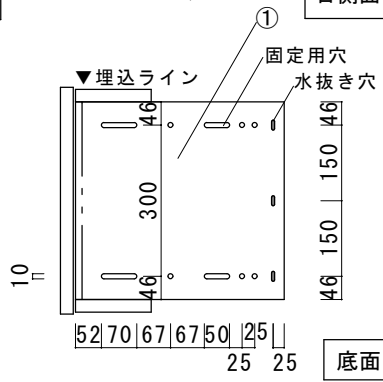

②  
宅配開口  
120サイズ  
W320, H530

正面

①  
スペーサー

右側面

背面

①  
埋込ライン

左側面

No.	名称	材質	備考
①	本体	高耐食溶融めっき鋼板	
②	宅配外扉	ステンレス	シート貼
③			
④			
⑤			
⑥			
⑦			
⑧			
⑨			
⑩			

品名 ヴィコDB ポスト無し 120前出し (スペーサー付)

規格・名称 左開き (右開き)

作成日: 2021.06.25

重量: 16.2kg

縮尺 S=1:15

株式会社ユニソン