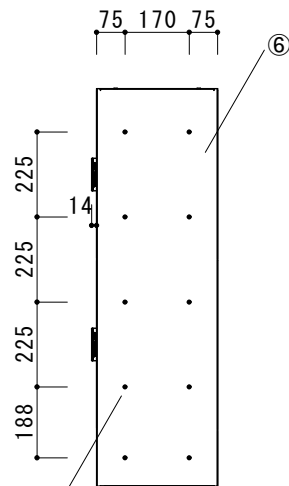

943.6 (開口最大寸法) 天面

左側面

正面

右側面

背面

底面

No.	名称	材質	備考
①	宅配ボックス100	高耐食溶融亜鉛メッキ鋼板	塗装
②	宅配100扉	高耐食溶融亜鉛メッキ鋼板	シート貼
③	台座	高耐食溶融亜鉛メッキ鋼板	塗装
④	宅配用4桁式ダイヤル錠		
⑤	2列用トップパネル	高耐食溶融亜鉛メッキ鋼板	塗装
⑥	宅配ボックス用サイドハ°ル	高耐食溶融亜鉛メッキ鋼板	塗装
⑦			
⑧			
⑨			
⑩			

品名 フロリア 4M

規格・名称 右開き

作成日: 2021.08.10

重量: 62.8kg

縮尺 S=1:20

株式会社ユニソン