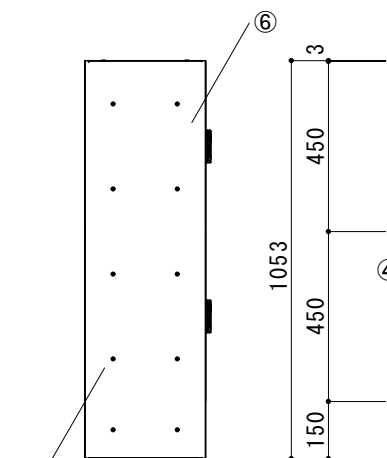

943.6 (開口最大寸法) 天面

左側面

正面

右側面

背面

底面

No.	名称	材質	備考
①	宅配ボックス100	高耐食溶融亜鉛メッキ鋼板	塗装
②	宅配100扉	高耐食溶融亜鉛メッキ鋼板	シート貼
③	台座	高耐食溶融亜鉛メッキ鋼板	塗装
④	宅配用4桁式ダイヤル錠		
⑤	2列用トップパネル	高耐食溶融亜鉛メッキ鋼板	塗装
⑥	宅配ボックス用サイドハ°ル	高耐食溶融亜鉛メッキ鋼板	塗装
⑦			
⑧			
⑨			
⑩			

品名 フロリア 4M

規格・名称 右開き

作成日: 2021.08.10

重量: 62.8kg

縮尺 S=1:20

株式会社ユニソン