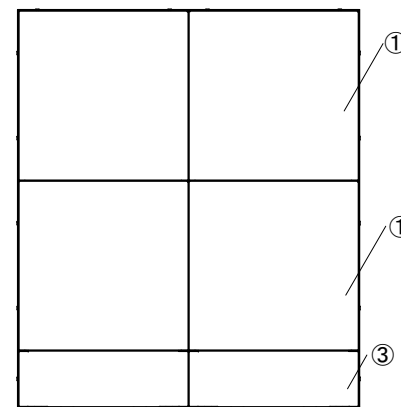

943.6 (開口最大寸法) 天面

左側面

正面

右側面

背面

底面

No.	名称	材質	備考
①	宅配ボックス100	高耐食溶融亜鉛メッキ鋼板	塗装
②	宅配100扉	高耐食溶融亜鉛メッキ鋼板	シート貼
③	台座	高耐食溶融亜鉛メッキ鋼板	塗装
④	宅配用4桁式ダイヤル錠		
⑤	2列用トップパネル	高耐食溶融亜鉛メッキ鋼板	塗装
⑥	宅配ボックス用サイドハ°ル	高耐食溶融亜鉛メッキ鋼板	塗装
⑦			
⑧			
⑨			
⑩			

品名 フロリア 4M

規格・名称 右開き

作成日: 2021.08.10

重量: 62.8kg

縮尺 S=1:20

株式会社ユニソン