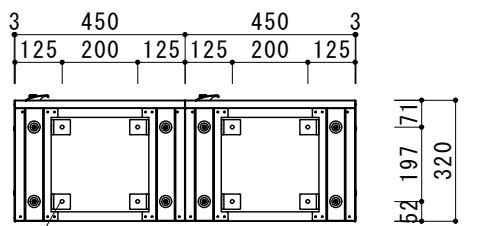

943.6 (開口最大寸法) 天面

左側面

正面

右側面

背面

底面

No.	名称	材質	備考
①	宅配ボックス100	高耐食溶融亜鉛メッキ鋼板	塗装
②	宅配100扉	高耐食溶融亜鉛メッキ鋼板	シート貼
③	台座	高耐食溶融亜鉛メッキ鋼板	塗装
④	宅配用4桁式ダイヤル錠		
⑤	2列用トップパネル	高耐食溶融亜鉛メッキ鋼板	塗装
⑥	宅配ボックス用サイドハ°ル	高耐食溶融亜鉛メッキ鋼板	塗装
⑦			
⑧			
⑨			
⑩			

品名 フロリア 4M

規格・名称 右開き

作成日: 2021.08.10

重量: 62.8kg

縮尺 S=1:20

株式会社ユニソン