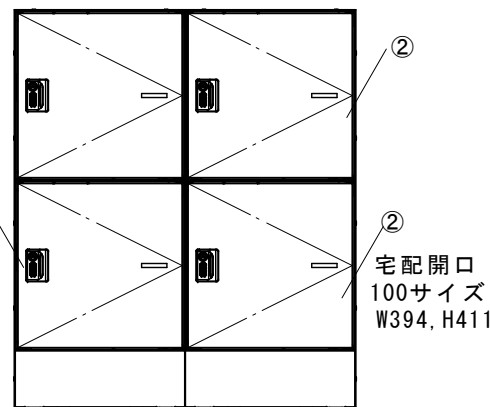

943.6 (開口最大寸法) 天面

左側面

正面

右側面

背面

底面

No.	名称	材質	備考
①	宅配ボックス100	高耐食溶融亜鉛メッキ鋼板	塗装
②	宅配100扉	高耐食溶融亜鉛メッキ鋼板	シート貼
③	台座	高耐食溶融亜鉛メッキ鋼板	塗装
④	宅配用4桁式ダイヤル錠		
⑤	2列用トップパネル	高耐食溶融亜鉛メッキ鋼板	塗装
⑥	宅配ボックス用サイドハ°ル	高耐食溶融亜鉛メッキ鋼板	塗装
⑦			
⑧			
⑨			
⑩			

品名 フロリア 4M

規格・名称 右開き

作成日: 2021.08.10

重量: 62.8kg

縮尺 S=1:20

株式会社ユニソン