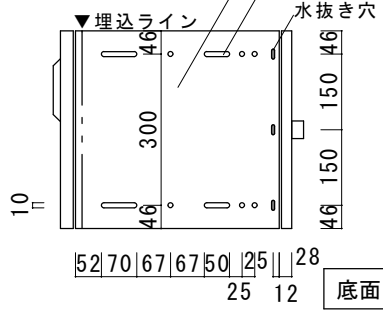

宅配開口
60サイズ
W320、H140
80サイズ
W320、H258

スタンド取付用
ノックアウト穴

宅配取出開口
60サイズ
W320、H140
80サイズ
W320、H258

No.	名称	材質	備考
①	本体	高耐食溶融めっき鋼板	
②	郵便投函蓋	アルミ	シート貼
③	宅配外扉	ステンレス	シート貼
④	郵便取出扉	高耐食溶融めっき鋼板	
⑤	宅配取出扉	ステンレス	
⑥	窓式ダイヤル錠	亜鉛ダイカスト+ポリカ	アルファ U型
⑦	シリンダー錠	亜鉛ダイカスト+ステンレス	
⑧			
⑨			
⑩			

品名 ヴィコDB ポスト有り 60+80後出し	規格・名称 左開き (右開き)	作成日 : 2021.06.24	重量 : 18.1kg	縮尺 S=1:15	株式会社ユニソン