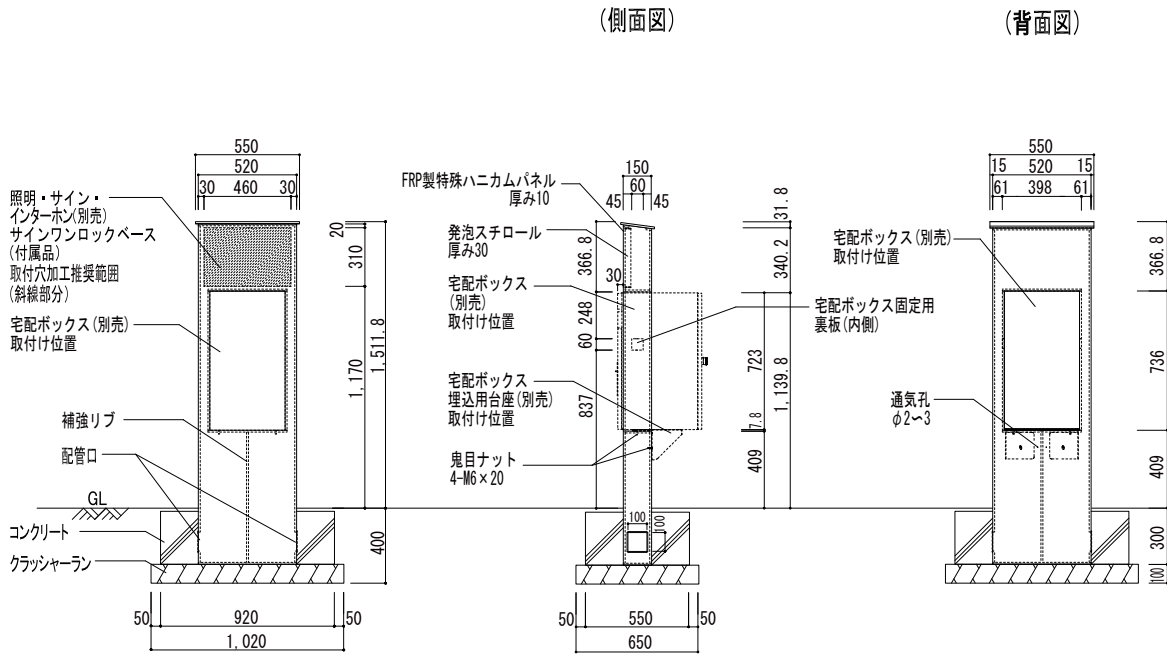

ファミアージュ ライト参考施工図

■ ファミアージュ ライト 520×1510/コルディア100ポスト有りタイプ

● サインワンロックベースビス穴位置

図面名称	ファミアージュ ライト 520×1510参考施工図 /コルディア100ポスト有りタイプ	縮尺	1/40
------	--	----	------