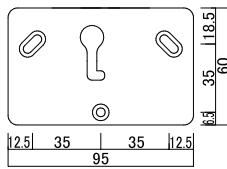

ファミアージュ ライト参考施工図

■ ファミアージュ ライト 520×1510/コルディア100ポスト有りタイプ

● サインワンロックベースビス穴位置

図面名称	ファミアージュ ライト 520×1510参考施工図 /コルディア100ポスト有りタイプ	縮尺	1/40
------	--	----	------