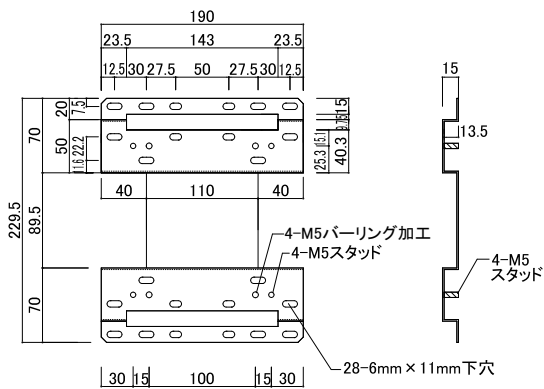

カーサDR200参考施工図

■ カーサDR200 SUS 200×1700/壁付けポストタイプ

● ポスト取付けベース
ビス穴位置

● サインワンロックベース
ビス穴位置

図面名称	カーサDR200 SUS 200×1700 参考施工図	縮尺	1/40
------	-----------------------------	----	------