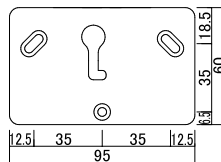

カーサDR200参考施工図

■ カーサDR200 SUS 200×1700/壁付けポストタイプ

● ポスト取付けベース
ビス穴位置

● サインワンロックベース
ビス穴位置

図面名称	カーサDR200 SUS 200×1700 参考施工図	縮尺	1/40
------	-----------------------------	----	------