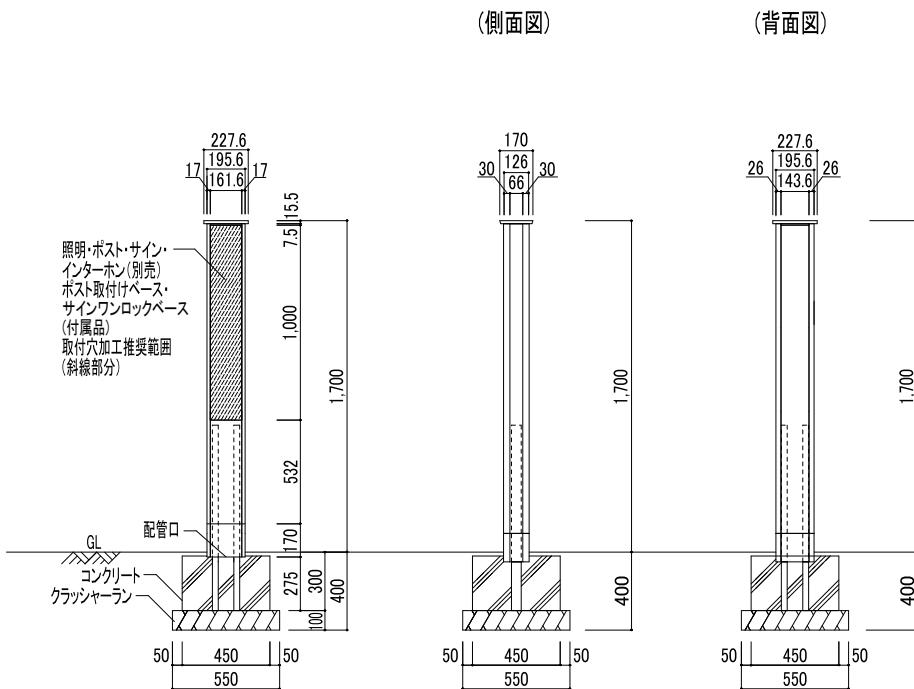

カーサDR200参考施工図

■ カーサDR200 SUS 200×1700/壁付けポストタイプ

● ポスト取付けベース
ビス穴位置

● サインワンロックベース
ビス穴位置

図面名称	カーサDR200 SUS 200×1700 参考施工図	縮尺	1/40
------	-----------------------------	----	------