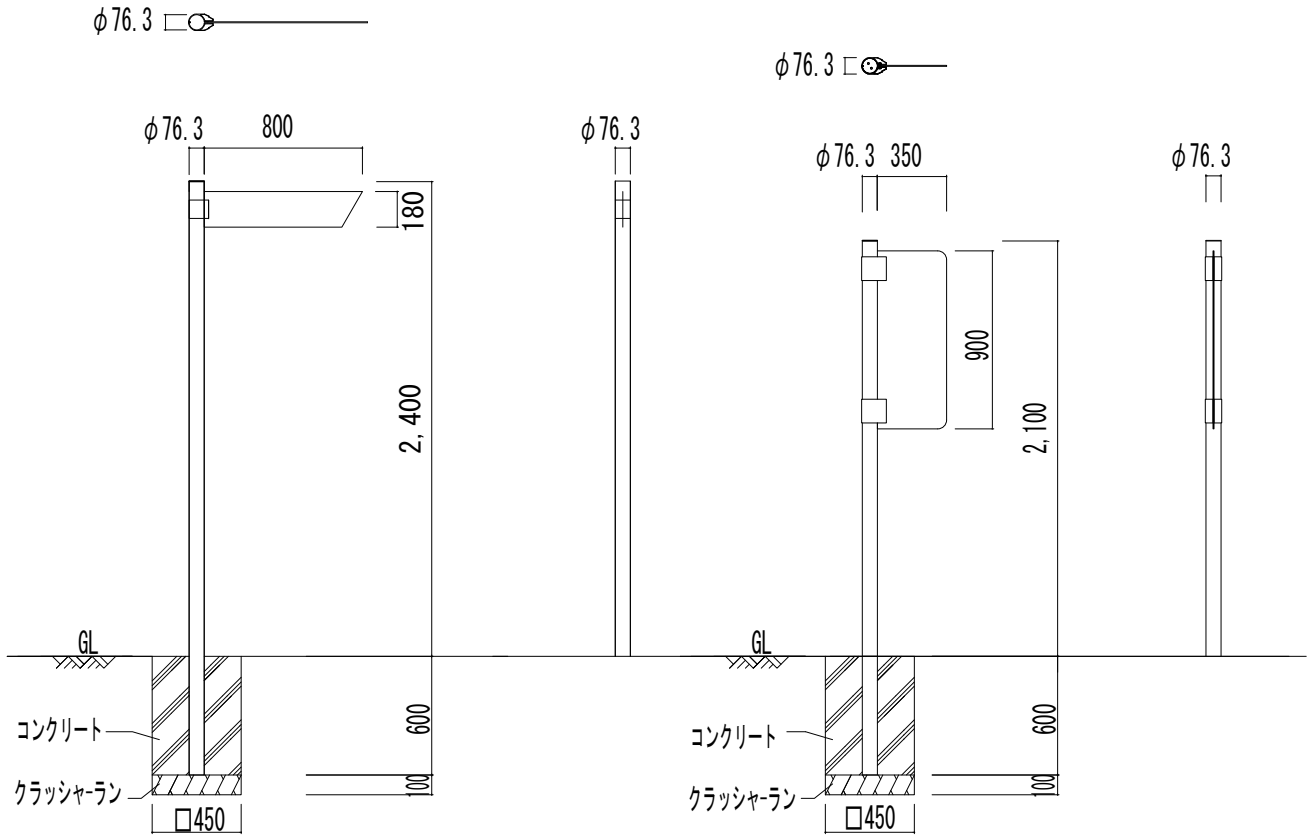

インフォボード参考施工図

■ ジャパネスクUMTタイプ
UMT-1

(側面図)

(側面図)

■ ジャパネスクUMXタイプ
UMX-1012

(側面図)

図面名称	インフォボード参考施工図/ ジャパネスクUMTタイプ、UMXタイプ	縮尺	1/40
------	--------------------------------------	----	------