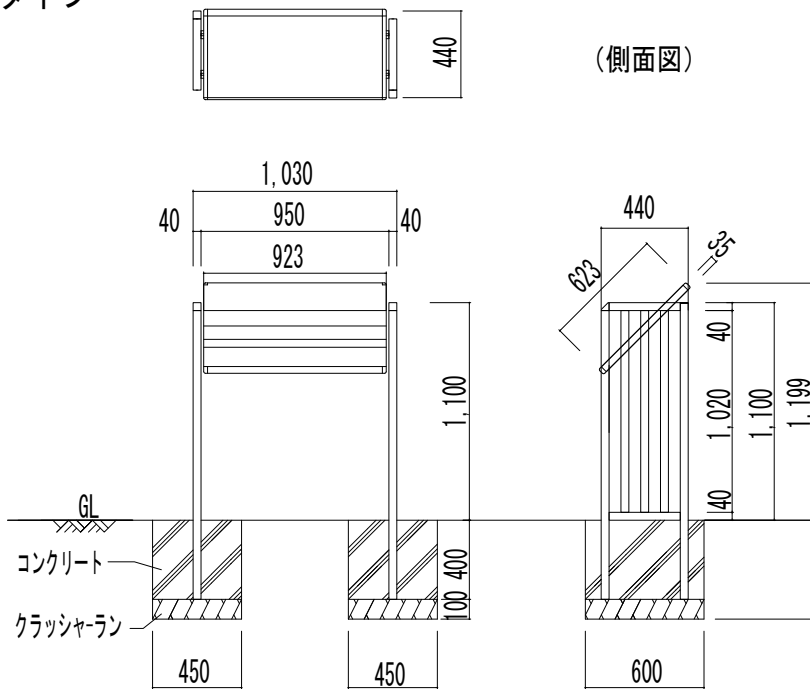

インフォボード参考施工図

■ ジャパネスクUMTタイプ
UMT-1

(側面図)

(側面図)

■ ジャパネスクUMXタイプ
UMX-1012

(側面図)

図面名称	インフォボード参考施工図/ ジャパネスクUMTタイプ、UMXタイプ	縮尺	1/40
------	--------------------------------------	----	------