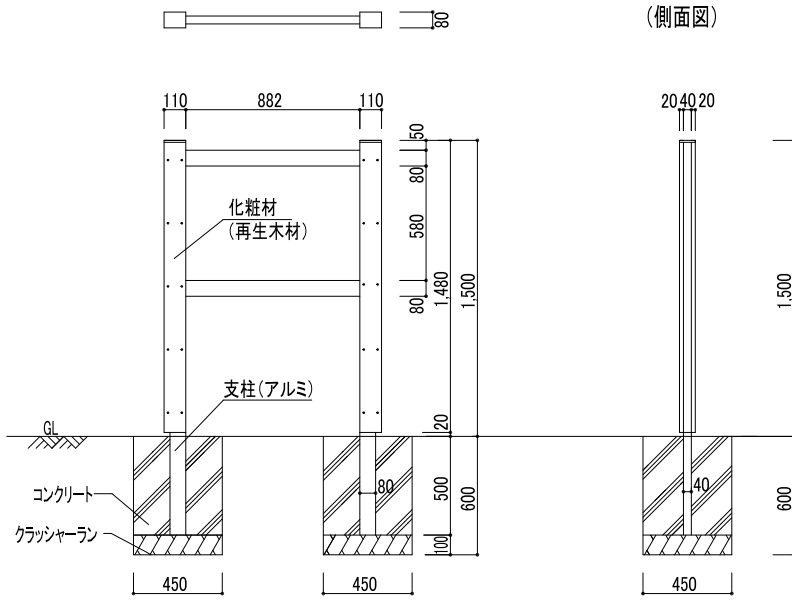

インフォボード/再生木材タイプ参考施工図

■ 再生木材タイプ URWG-1

図面名称

インフォボード参考施工図/再生木材タイプ URWG-1

縮尺

1/40