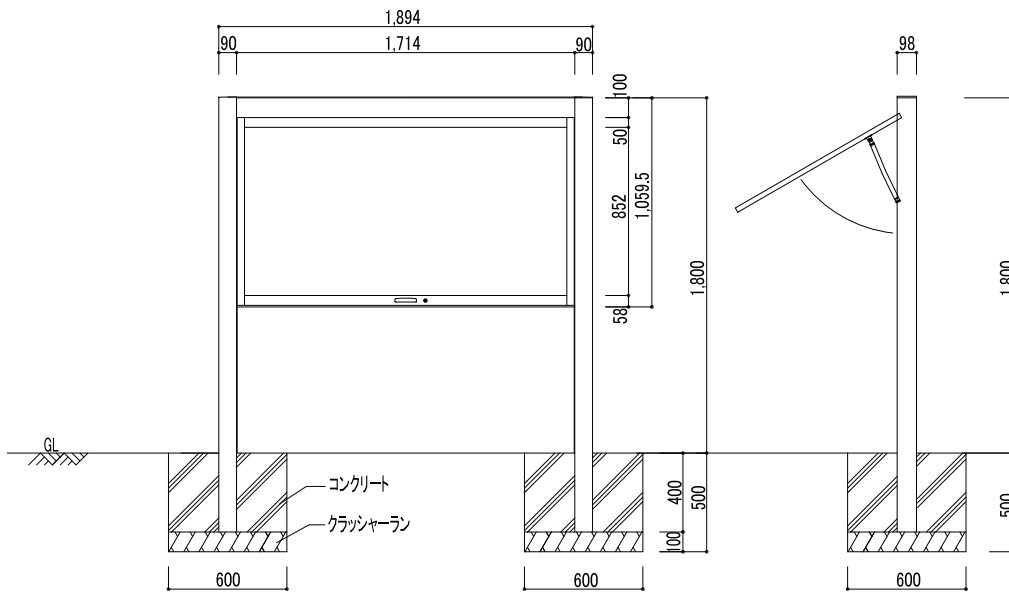

## インフォボード/掲示タイプ参考施工図

■ 掲示タイプ  
UAGS-1810

(側面図)

図面名称

インフォボード参考施工図/掲示タイプ UAGS-1810

縮尺

1/40