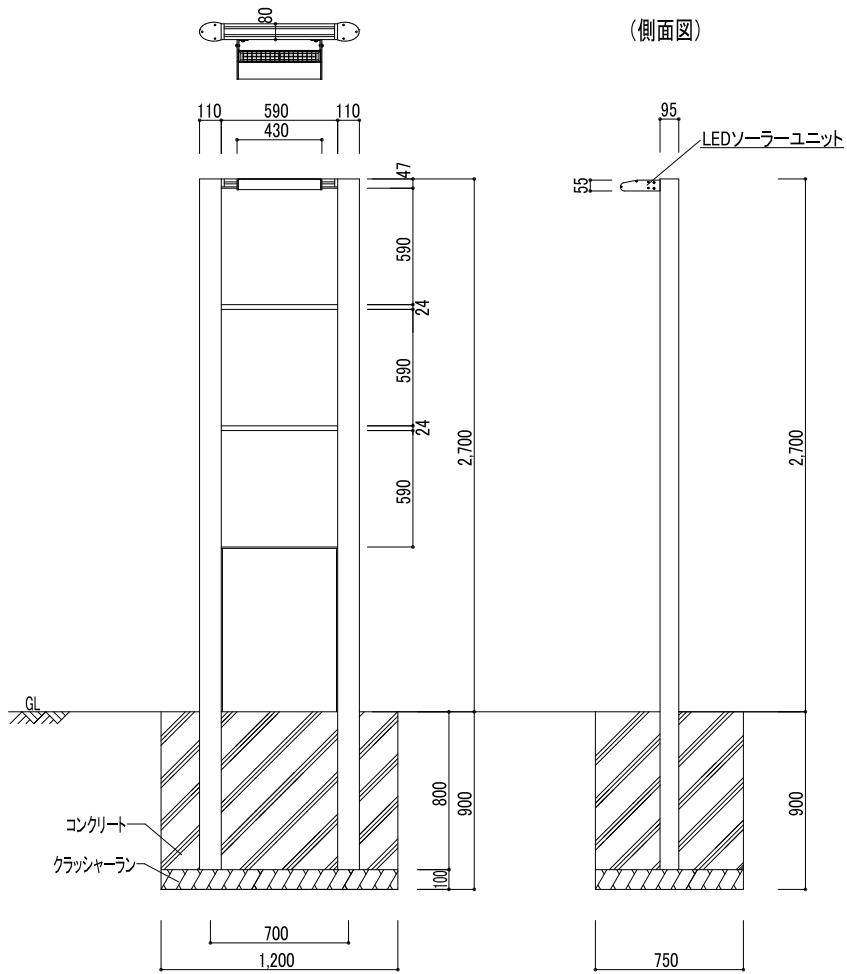

インフォボード/災害対策タイプ参考施工図

■ 災害対策タイプ
USOC-3

図面名称

インフォボード参考施工図/災害対策タイプ USOC-3

縮尺

1/40