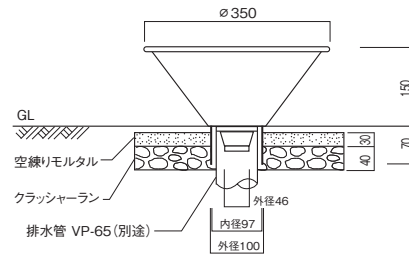

ウォーターシリーズ／ORTA オルタポット

取付・取扱説明書

この度は、「ウォーターシリーズ／オルタポット」をお買い上げいただき、ありがとうございます。
ご使用前には、この「取付・取扱説明書」をお読みの上、正しくお使い下さい。

●施工の前に

梱包部品

梱包内容をお確かめ下さい。

オルタポット

ゴミ取りカゴ

●施工について

<取付け工事について>

- 取付け工事は指定工事店にて行って下さい。
- 取付けに関しては施工寸法図を参考にして下さい。
- 本体を確実に垂直・水平に施工し、倒れないようモルタル等で固定して下さい。

●参考施工図

■オルタポット

●ご使用について

⚠ 使用上のご注意

必ず守る