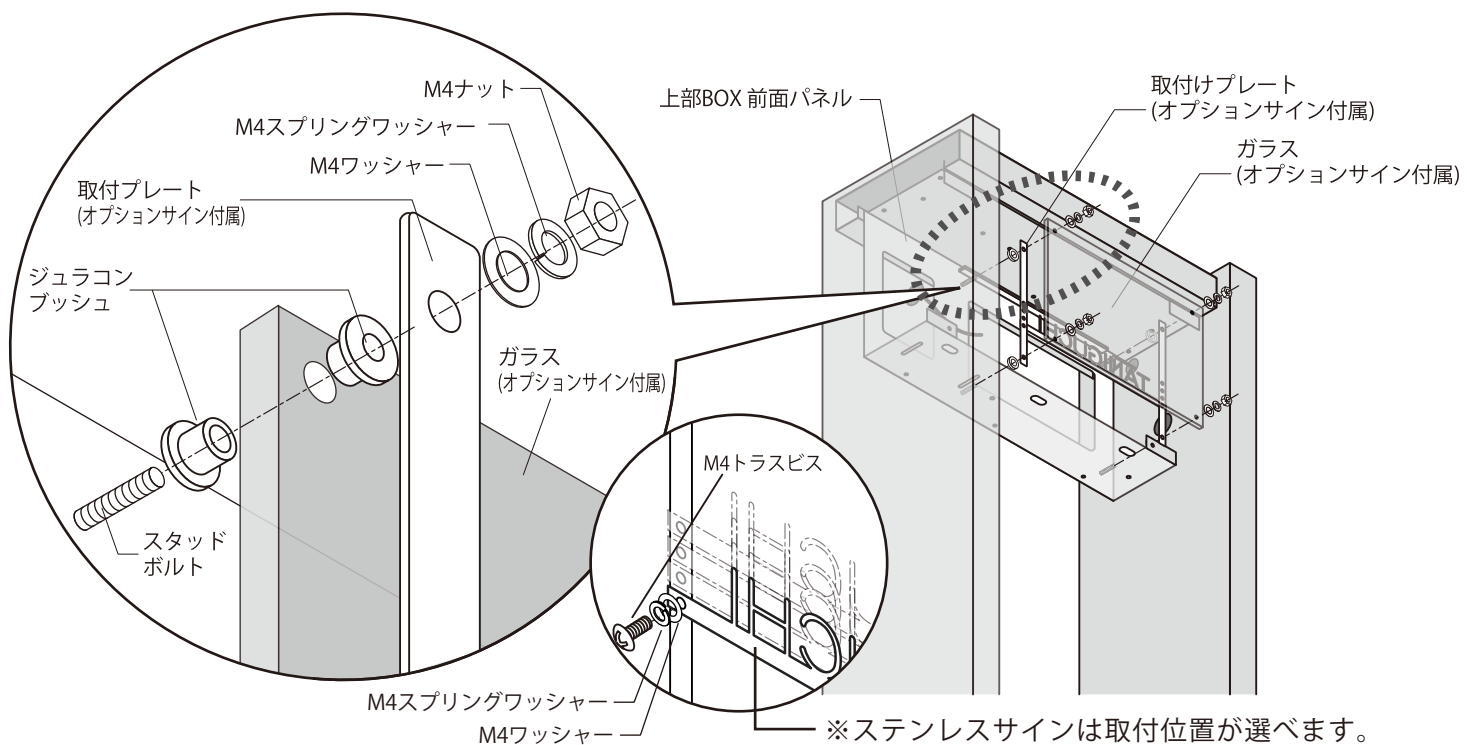

●ILS専用オプションステンレスサインの場合

- ① 上部BOX前面パネル裏面のスタッドボルトに、ILS専用オプションステンレスサインを取り付けます。
  ※コルディアラックILSに付属の亚克力パネルは使用しません。

※ステンレスサインは取付位置が選べます。お好みの高さに固定してください。