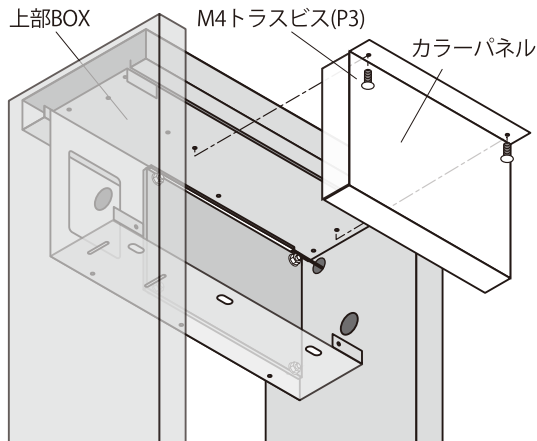

### ●ILS専用オプションガラスサインの場合

- ① 上部BOX前面パネル裏面のスタッドボルトに、ILS専用オプションガラスサインを取り付けます。  
※コルディアラックILSに付属の亚克力パネルは使用しません。

### ●ILS専用オプションステンレスサインの場合

- ① 上部BOX前面パネル裏面のスタッドボルトに、ILS専用オプションステンレスサインを取り付けます。  
※コルディアラックILSに付属の亚克力パネルは使用しません。

※ステンレスサインは取付位置が選べます。お好みの高さに固定してください。

#### 4) カラーパネル、インターホンパネル、背面パネルを取り付けます

①上部BOXの上面パネル、下面パネルにカラーパネルを取り付けます。

②インターホンパネルを取り付けます。

<インターホン取り付け可能サイズ>

- ・ W115×H175mm以内
- ・ D24.5~51mmまで

<インターホン窓サイズ>

- ・ W80×H110mm

③背面パネルを取り付けます。