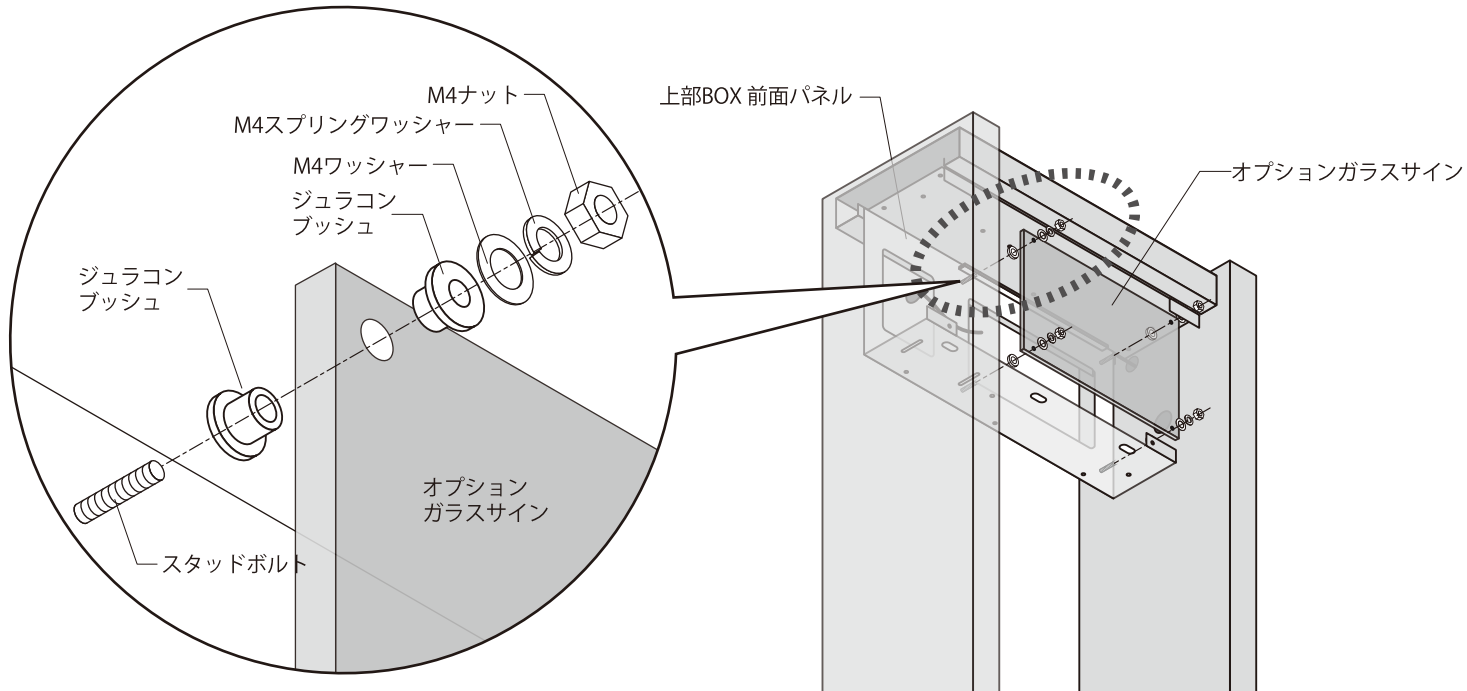

### ●ILS専用オプションガラスサインの場合

- ① 上部BOX前面パネル裏面のスタッドボルトに、ILS専用オプションガラスサインを取り付けます。  
※コルディアラックILSに付属の亚克力パネルは使用しません。