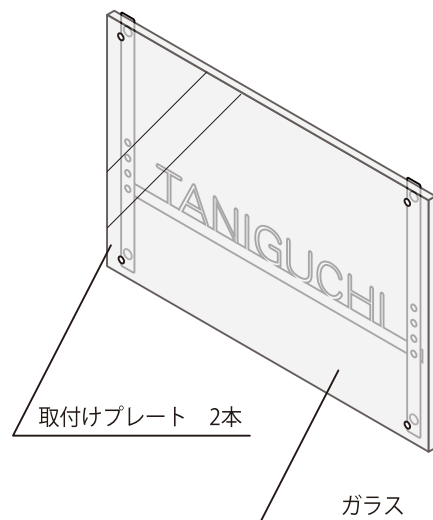

ILS専用オプションステンレスサイン

施工後は本書をお施主様へお渡しください。