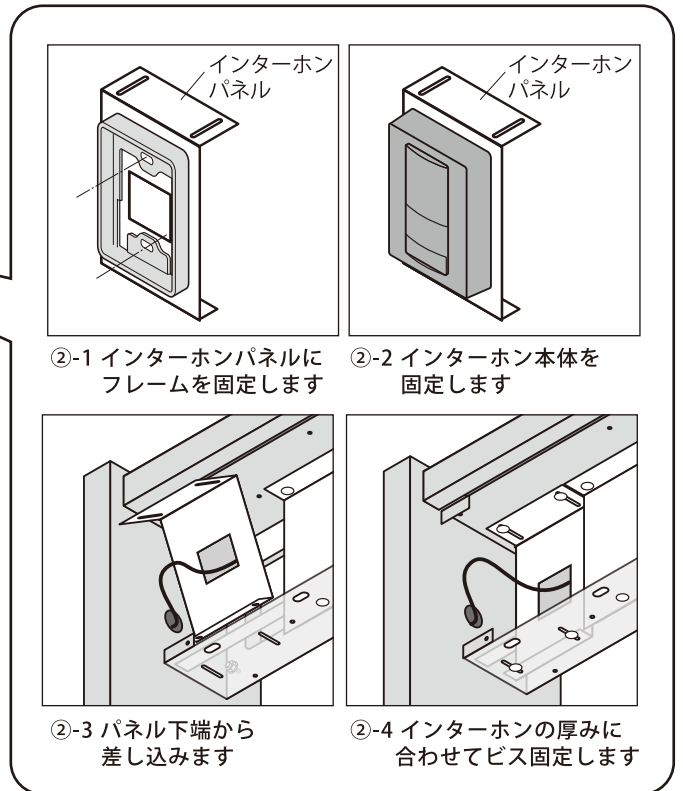

### ●ILS専用オプションステンレスサインの場合

- ① 上部BOX前面パネル裏面のスタッドボルトに、ILS専用オプションステンレスサインを取り付けます。  
※コルディアラックILSに付属の亚克力パネルは使用しません。

※ステンレスサインは取付位置が選べます。お好みの高さに固定してください。

#### 4) カラーパネル、インターホンパネル、背面パネルを取り付けます

①上部BOXの上面パネル、下面パネルにカラーパネルを取り付けます。

②インターホンパネルを取り付けます。

<インターホン取り付け可能サイズ>

- ・ W115×H175mm以内
- ・ D24.5~51mmまで

<インターホン窓サイズ>

- ・ W80×H110mm

③背面パネルを取り付けます。

## ILSステンレスサインは取付位置を選べます。

※ステンレスサインは取付位置が選べます。お好みの高さに固定してください。