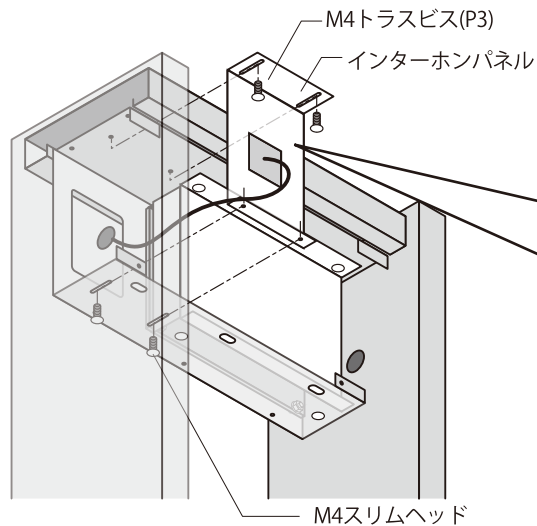

### ●ILS専用オプションガラスサインの場合

- ① 上部BOX前面パネル裏面のスタッドボルトに、ILS専用オプションガラスサインを取り付けます。  
※コルディアラックILSに付属の亚克力パネルは使用しません。

### ●ILS専用オプションステンレスサインの場合

- ① 上部BOX前面パネル裏面のスタッドボルトに、ILS専用オプションステンレスサインを取り付けます。  
※コルディアラックILSに付属の亚克力パネルは使用しません。

※ステンレスサインは取付位置が選べます。お好みの高さに固定してください。

#### 4) カラーパネル、インターホンパネル、背面パネルを取り付けます

①上部BOXの上面パネル、下面パネルにカラーパネルを取り付けます。

②インターホンパネルを取り付けます。

<インターホン取り付け可能サイズ>

- ・ W115×H175mm以内
- ・ D24.5~51mmまで

<インターホン窓サイズ>

- ・ W80×H110mm

③背面パネルを取り付けます。