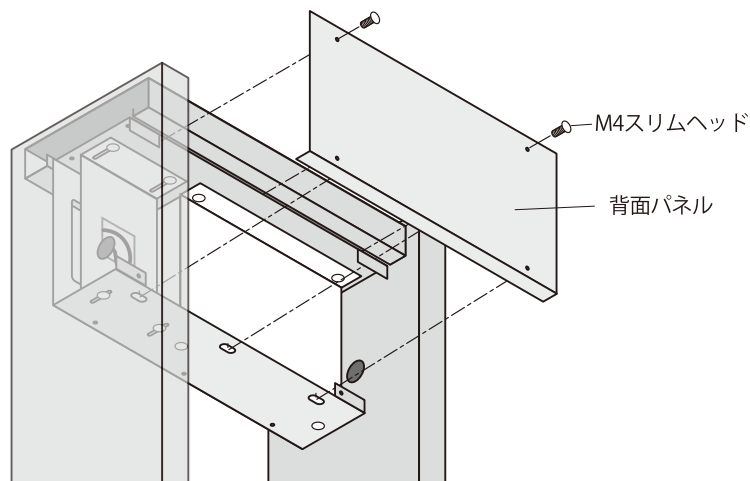

#### 4) カラーパネル、インターホンパネル、背面パネルを取り付けます

①上部BOXの上面パネル、下面パネルにカラーパネルを取り付けます。

②インターホンパネルを取り付けます。

<インターホン取り付け可能サイズ>

- ・ W115×H175mm以内
- ・ D24.5~51mmまで

<インターホン窓サイズ>

- ・ W80×H110mm

③背面パネルを取り付けます。

## ILSステンレスサインは取付位置を選べます。

※ステンレスサインは取付位置が選べます。お好みの高さに固定してください。