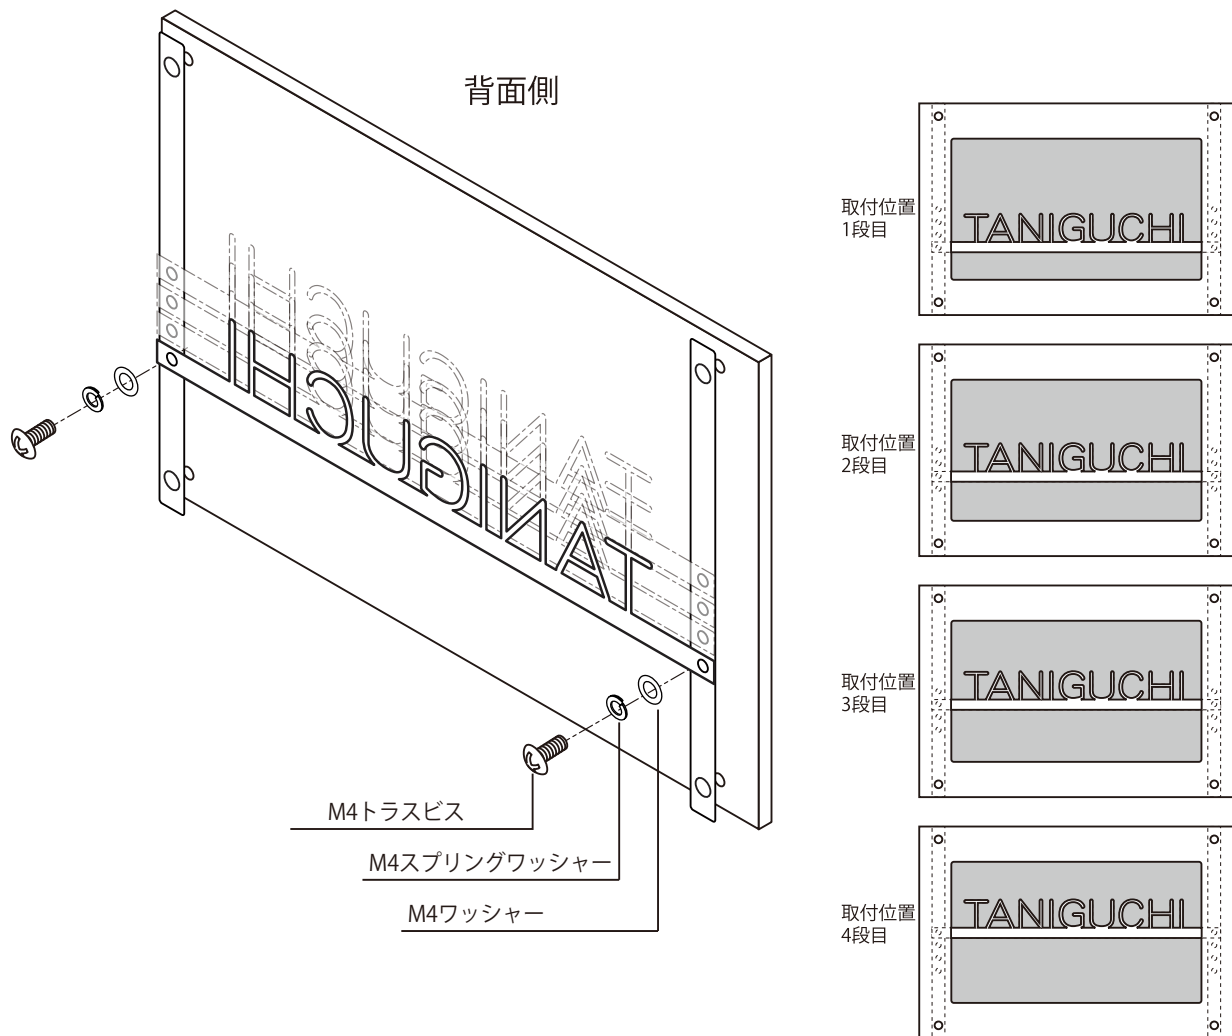

#### 4) カラーパネル、インターホンパネル、背面パネルを取り付けます

①上部BOXの上面パネル、下面パネルにカラーパネルを取り付けます。

②インターホンパネルを取り付けます。

<インターホン取り付け可能サイズ>

- ・ W115×H175mm以内
- ・ D24.5~51mmまで

<インターホン窓サイズ>

- ・ W80×H110mm

③背面パネルを取り付けます。

## ILSステンレスサインは取付位置を選べます。

※ステンレスサインは取付位置が選べます。お好みの高さに固定してください。