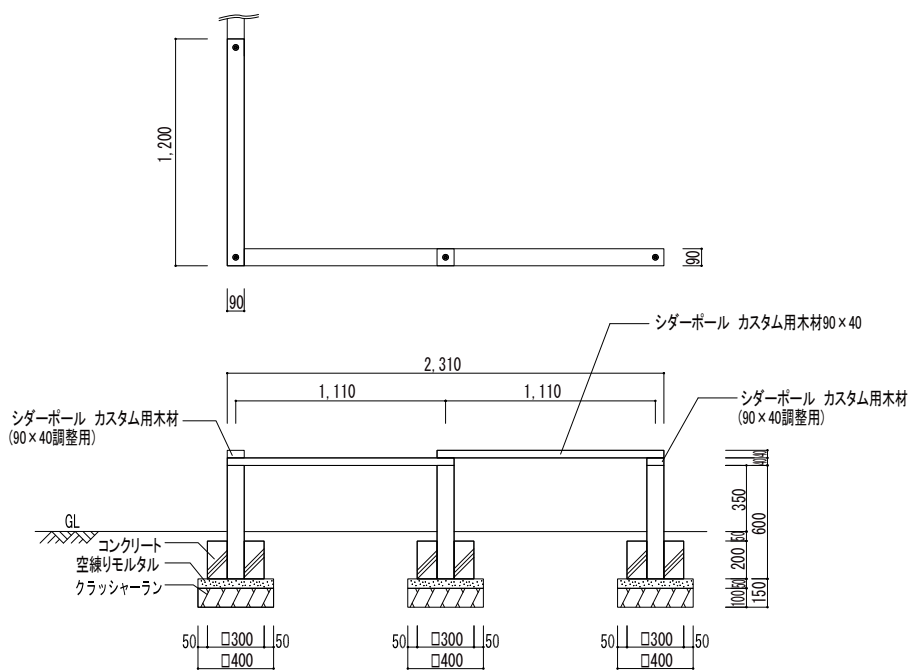

シダーポール参考施工図

■シダーポール カスタム用木材 90×40

図面名称	シダーポール参考施工図/カスタム用木材90×40	縮尺	1/40
------	--------------------------	----	------