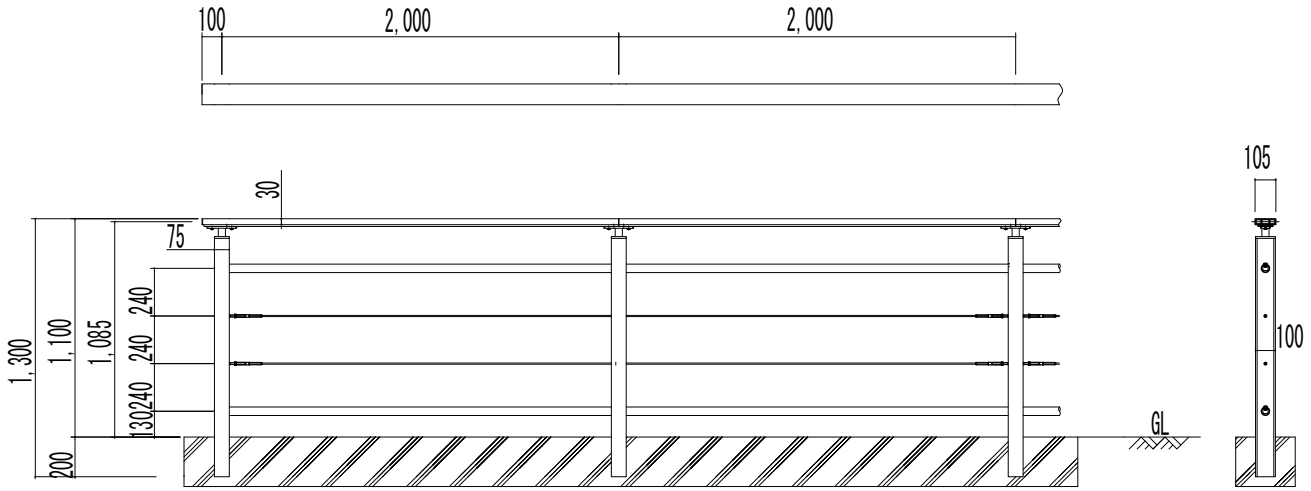

セーフティフェンス参考施工図

■ シンプルウッド
USK75-WYP

(側面図)

図面名称	セーフティフェンス参考施工図/ シンプルウッドUSK75-WYP	縮尺	1/40
------	-------------------------------------	----	------