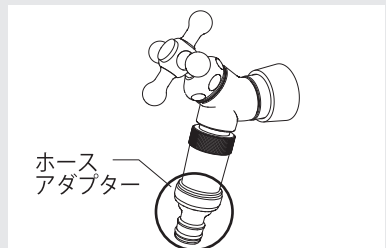

ファインバブルアダプター

取扱取付説明書

施工後は本書を、お施主様にお渡しください。

【使用上のご注意】

- ファインバブルアダプターは、G1/2 規格の蛇口のみに取り付けできます。

- ファインバブルアダプターは、凍害破損しやすいため、気温が5℃以下になる場合は、付属の整流器に付け替えてご使用ください。

- ホース用アダプターを利用する場合は、アダプターの下部を付け替えてください。

【使用上のご注意】